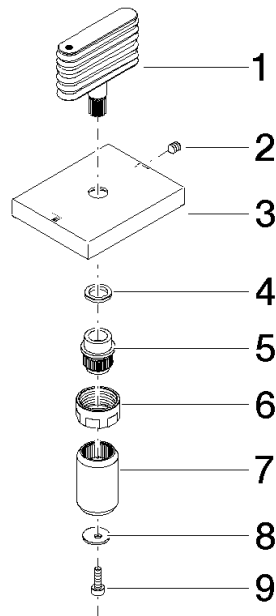

Griff für Zwei-Wegeumstellung Waschtisch oval Welle 60 x 47,5 x 40 mm -
Chrom

90 20 70 056 00

Griff für Zwei-Wegeumstellung Waschtisch oval Welle 60 x 47,5 x 40 mm -
Chrom

90 20 70 056 00

Griff für Zwei-Wegeumstellung Waschtisch oval Welle 60 x 47,5 x 40 mm -
Chrom

90 20 70 056 00

Griff für Zwei-Wegeumstellung Waschtisch oval Welle 60 x 47,5 x 40 mm -
Chrom

90 20 70 056 00

Produktversion bis 11/23/2020

Produktversion ab 11/23/2020

Produktversion ab 7/1/2022

Griff für Zwei-Wegeumstellung Waschtisch oval Welle 60 x 47,5 x 40 mm - Chrom

90 20 70 056 00

Ersatzteilstückliste

Produktversion bis 11/23/2020

Produktversion ab 11/23/2020

Produktversion ab 7/1/2022

Nr.	Artikelnummer	Benennung	Verbaumenge	Lieferzeit
	09 20 70 056-00	Griff für Zwei-Wegeumstellung oval Welle 46 x 43,5 x 11 mm - Chrom	9	10