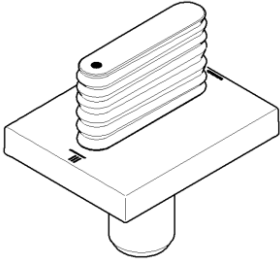

Griff für Zwei-Wegeumstellung Waschtisch oval Welle 60 x 47,5 x 40 mm -
Chrom

90 20 70 056 00

Griff für Zwei-Wegeumstellung Waschtisch oval Welle 60 x 47,5 x 40 mm -
Chrom

90 20 70 056 00

Griff für Zwei-Wegeumstellung Waschtisch oval Welle 60 x 47,5 x 40 mm -
Chrom

90 20 70 056 00

Griff für Zwei-Wegeumstellung Waschtisch oval Welle 60 x 47,5 x 40 mm -
Chrom

90 20 70 056 00

Produktversion bis 11/23/2020

Produktversion ab 11/23/2020

Produktversion ab 7/1/2022

Griff für Zwei-Wegeumstellung Waschtisch oval Welle 60 x 47,5 x 40 mm - Chrom

90 20 70 056 00

Ersatzteilstückliste

Produktversion bis 11/23/2020

Produktversion ab 11/23/2020

Produktversion ab 7/1/2022

Nr.	Artikelnummer	Benennung	Verbaumenge	Lieferzeit
	09 20 70 056-00	Griff für Zwei-Wegeumstellung oval Welle 46 x 43,5 x 11 mm - Chrom	9	10