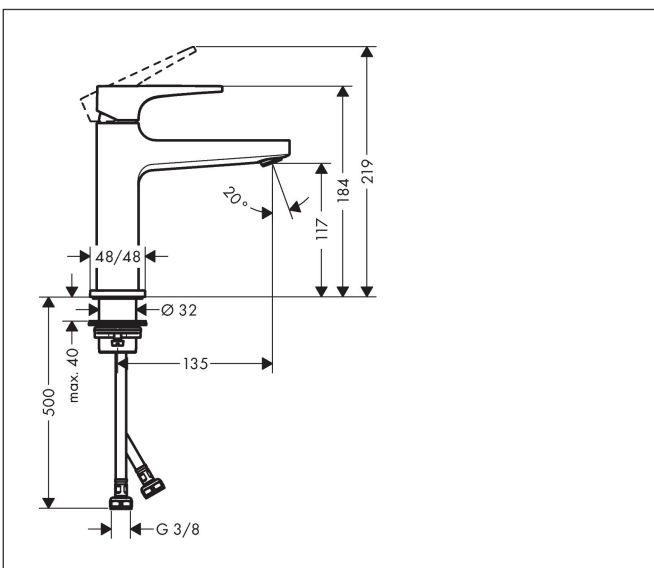

Merk hansgrohe
 Artikelnaam **Metropol** ééngreeps wastafelmengkraan 110 rechte greep met afvoerplug
 Art.nr. 32507670
 Oppervlakte Mat zwart
 Netto prijs 492,51 EUR

Product foto

Kenmerken

- ComfortZone: 110
- voorsprong uitloop 135 mm
- uitloophoogte: 117 mm
- greepvariant: rechte greep
- vaste uitloop
- straalsoort: normale straal
- maximale doorstroomhoeveelheid bij 3 bar: 5 l/min
- keramisch kardoes
- push-open afvoergarnituur G 1¼
- materiaal afvoergarnituur: metaal
- EU taxonomie: max 6l/min - draagt substantieel bij aan duurzaamheid

Maat tekeningen

Technologie

Certificaat

Merk hansgrohe
 Artikelnaam **Metropol** ééngreeps wastafelmengkraan 110 rechte greep met afvoerplug
 Art.nr. 32507670
 Oppervlakte Mat zwart
 Netto prijs 492,51 EUR

Stroomschema

Merk	hansgrohe
Artikelnaam	Metropol ééngreeps wastafelmengkraan 110 rechte greep met afvoerplug
Art.nr.	32507670
Oppervlakte	Mat zwart
Netto prijs	492,51 EUR

Explosietekening voor bouwjaar: >07/19

Merk	hansgrohe
Artikelnaam	Metropol ééngreeps wastafelmengkraan 110 rechte greep met afvoerplug
Art.nr.	32507670
Oppervlakte	Mat zwart
Netto prijs	492,51 EUR

Onderdelen voor bouwjaar: >07/19

Pos	Beschrijving	Art.nr.	Prijs
1	greep	92995670	96,50
2	greepstop	95704000	3,00
3	afdekkap	92625670	38,60
4	moer	92689000	20,40
5	O-ring 27x1,5	92527000	7,70
6	O-ring 25x1,5	98146000	4,80
7	kardoes compl.	97685000	52,00
8	dichting	98865000	25,70
9	kardoesadapter	92628000	16,60
10	kardoesadapter	98866000	25,70
11	O-ring 23x2	98398000	3,00
12	perlator M24x1 (5 l/min)	92996000	25,70
13	servicesleutel	95661000	4,80
14	O-ring 32x1,5	92936000	3,00
15	rozet	93048670	49,10
16	schachtbevestigingsset compl. (Ø 32)	13961000	20,40
17	vlakdichting	98749000	4,80
18	stelring	97548000	3,00
19	aansluitslang 450 mm M8x0,75 G3/8	97206000	25,70
20	O-ring 6,6x1,6	93019000	3,00
a	Afvoerplug Push-Open	50100670	94,71
b	schachtverlenging	13898000	64,30