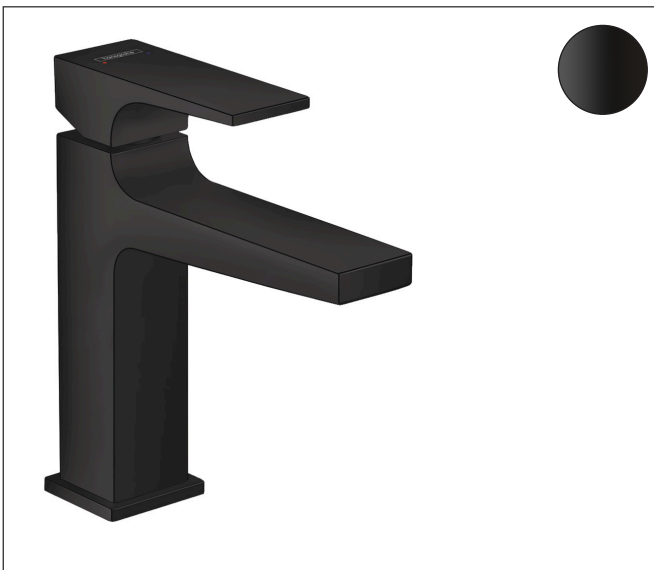

Merk hansgrohe
 Artikelnaam **Metropol** ééngreeps wastafelmengkraan 110 rechte greep met afvoerplug
 Art.nr. 32507670
 Oppervlakte Mat zwart
 Netto prijs 492,51 EUR

Product foto

Kenmerken

- ComfortZone: 110
- voorsprong uitloop 135 mm
- uitloophoogte: 117 mm
- greepvariant: rechte greep
- vaste uitloop
- straalsoort: normale straal
- maximale doorstroomhoeveelheid bij 3 bar: 5 l/min
- keramisch kardoes
- push-open afvoergarnituur G 1¼
- materiaal afvoergarnituur: metaal
- EU taxonomie: max 6l/min - draagt substantieel bij aan duurzaamheid

Maat tekeningen

Technologie

Certificaat

Merk hansgrohe
 Artikelnaam **Metropol** ééngreeps wastafelmengkraan 110 rechte greep met afvoerplug
 Art.nr. 32507670
 Oppervlakte Mat zwart
 Netto prijs 492,51 EUR

Stroomschema

Merk	hansgrohe
Artikelnaam	Metropol ééngreeps wastafelmengkraan 110 rechte greep met afvoerplug
Art.nr.	32507670
Oppervlakte	Mat zwart
Netto prijs	492,51 EUR

Explosietekening voor bouwjaar: >07/19

Merk	hansgrohe
Artikelnaam	Metropol ééngreeps wastafelmengkraan 110 rechte greep met afvoerplug
Art.nr.	32507670
Oppervlakte	Mat zwart
Netto prijs	492,51 EUR

Onderdelen voor bouwjaar: >07/19

Pos	Beschrijving	Art.nr.	Prijs
1	greep	92995670	96,50
2	greepstop	95704000	3,00
3	afdekkap	92625670	38,60
4	moer	92689000	20,40
5	O-ring 27x1,5	92527000	7,70
6	O-ring 25x1,5	98146000	4,80
7	kardoes compl.	97685000	52,00
8	dichting	98865000	25,70
9	kardoesadapter	92628000	16,60
10	kardoesadapter	98866000	25,70
11	O-ring 23x2	98398000	3,00
12	perlator M24x1 (5 l/min)	92996000	25,70
13	servicesleutel	95661000	4,80
14	O-ring 32x1,5	92936000	3,00
15	rozet	93048670	49,10
16	schachtbevestigingsset compl. (Ø 32)	13961000	20,40
17	vlakdichting	98749000	4,80
18	stelring	97548000	3,00
19	aansluitslang 450 mm M8x0,75 G3/8	97206000	25,70
20	O-ring 6,6x1,6	93019000	3,00
a	Afvoerplug Push-Open	50100670	94,71
b	schachtverlenging	13898000	64,30