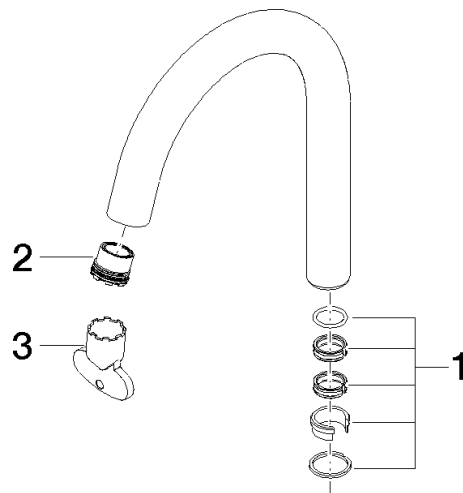

Auslauf für Waschtisch Stand 120 mm, 5,7 l/min. - Platin gebürstet

90 28 22 321 00

Auslauf für Waschtisch Stand 120 mm, 5,7 l/min. - Platin gebürstet

90 28 22 321 00

Auslauf für Waschtisch Stand 120 mm, 5,7 l/min. - Platin gebürstet

90 28 22 321 00

Auslauf für Waschtisch Stand 120 mm, 5,7 l/min. - Platin gebürstet

90 28 22 321 00

Produktversion bis 10/1/2020

Produktversion ab 10/1/2020

Auslauf für Waschtisch Stand 120 mm, 5,7 l/min. - Platin gebürstet

90 28 22 321 00

Ersatzteilstückliste

Produktversion bis 10/1/2020

Produktversion ab 10/1/2020

Nr.	Artikelnummer	Benennung	Verbaumenge	Lieferzeit
	90 28 10 166 00 90	Dichtungssatz Ø 22 x 50 mm -	3	2