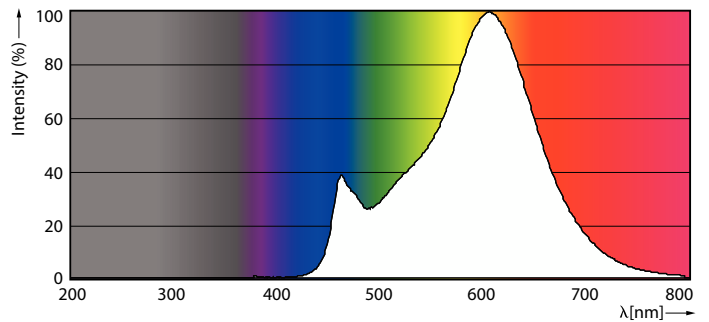

General uniform lighting - CorePro LEDBulbND10.5-100W E27A60 827FRG

Spectral Power Distribution Colour - CorePro LEDBulbND10.5-100W E27A60 827FRG