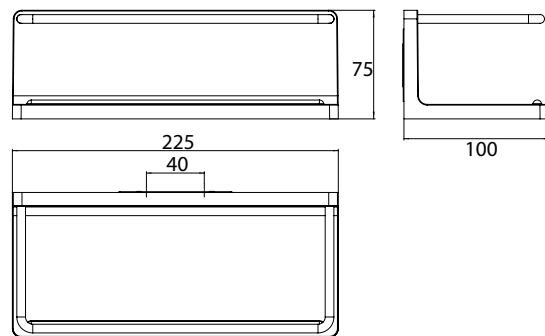

PRODUCTINFORMATIE

Korf met beugel voor wandmontage met verdeckte bevestiging, 225 x 75 x 100 mm (emco glue system) chroom/wit

Art.nr.4345 001 00