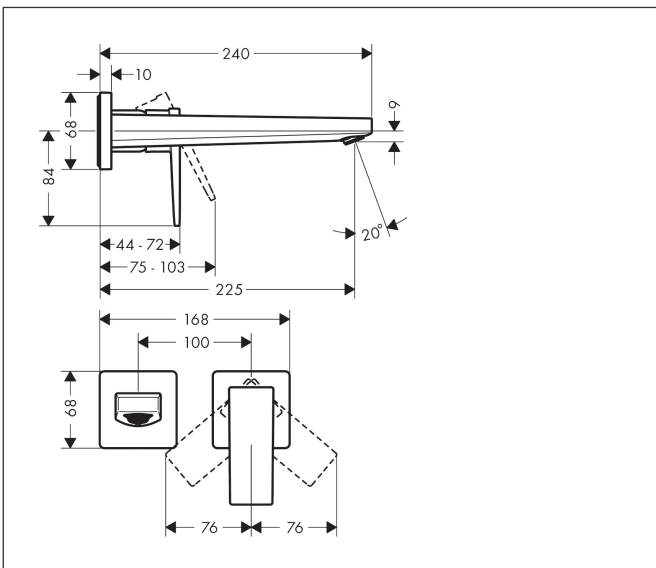

Merk	hansgrohe
Artikelnaam	Metropol ééngreeps wastafelmengkraan afbouwdeel met voorsprong 225 mm en PushOpen afvoerplug
Art.nr.	32526670
Oppervlakte	Mat zwart
Netto prijs	643,59 EUR

Product foto

Kenmerken

- voorsprong uitloop 225 mm
- greepvariant: rechte greep
- vaste uitloop
- straalsoort: normale straal
- maximale doorstroomhoeveelheid bij 3 bar: 5 l/min
- keramisch kardoes
- zonder wastegarnituur, met afvoerplug (art.nr. 50001)
- materiaal afvoergarnituur: metaal
- de greep kan rechts of links worden geplaatst, afhankelijk van de montage van het inbouwdeel
- EU taxonomie: max 6l/min - draagt substantieel bij aan duurzaamheid

Maat tekeningen

Technologie

Certificaat

Merk	hansgrohe
Artikelnaam	Metropol ééngreeps wastafelmengkraan afbouwdeel met voorsprong 225 mm en PushOpen afvoerplug
Art.nr.	32526670
Oppervlakte	Mat zwart
Netto prijs	643,59 EUR

Merk	hansgrohe
Artikelnaam	Metropol ééngreeps wastafelmengkraan afbouwdeel met voorsprong 225 mm en PushOpen afvoerplug
Art.nr.	32526670
Oppervlakte	Mat zwart
Netto prijs	643,59 EUR

Onderdelen voor bouwjaar: >07/19