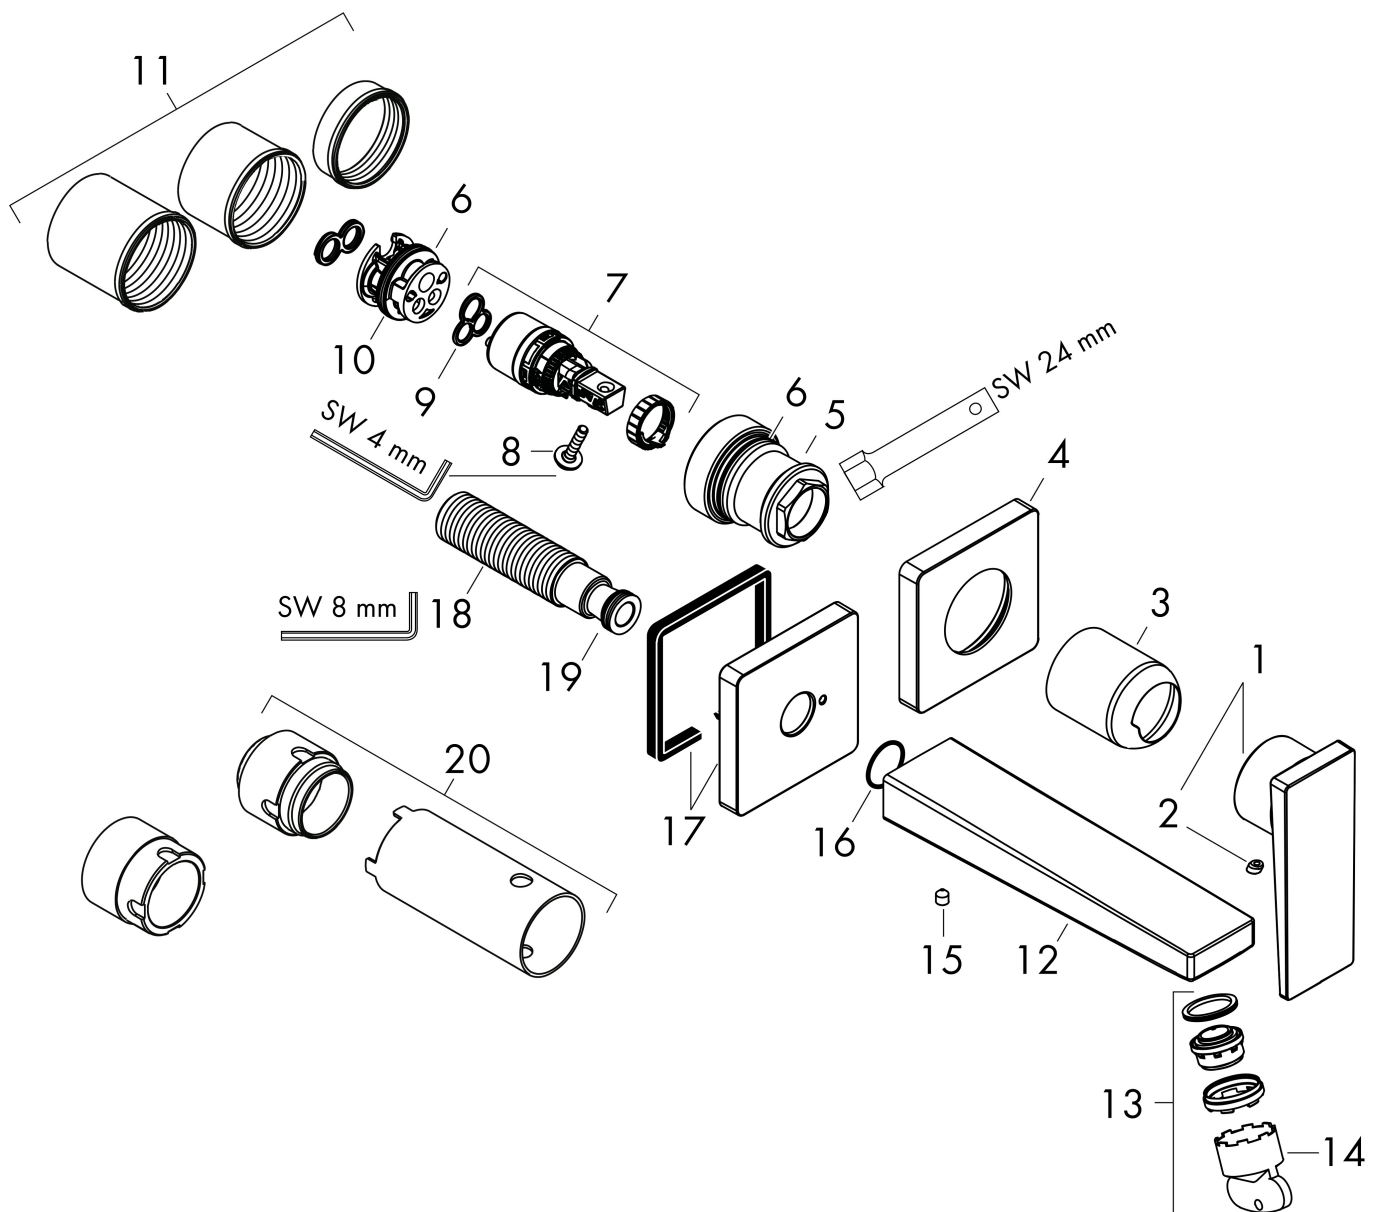

- voorsprong uitloop 225 mm
- greepvariant: rechte greep
- vaste uitloop
- straalsoort: normale straal
- maximale doorstroomhoeveelheid bij 3 bar: 5 l/min
- keramisch kardoes
- zonder wastegarnituur, met afvoerplug (art.nr. 50001)
- materiaal afvoergarnituur: metaal
- de greep kan rechts of links worden geplaatst, afhankelijk van de montage van het inbouwdeel
- EU taxonomie: max 6l/min - draagt substantieel bij aan duurzaamheid

Benodigde onderdelen

Product foto	Artikelnaam	Art.nr.	Prijs
	hansgrohe Inbouwdeel voor ééngreeps wastafelkraan wandmontage	13622180	224,67

Merk: hansgrohe
 Artikelnaam: **Metropol** ééngreeps wastafelmengkraan afbouwdeel met voorsprong 225 mm en PushOpen afvoerplug
 Art.nr.: 32526670
 Oppervlakte: Mat zwart
 Netto prijs: 643,59 EUR

Stroomschema

Merk	hansgrohe
Artikelnaam	Metropol ééngreeps wastafelmengkraan afbouwdeel met voorsprong 225 mm en PushOpen afvoerplug
Art.nr.	32526670
Oppervlakte	Mat zwart
Netto prijs	643,59 EUR

Explosietekening voor bouwjaar: >07/19

Merk	hansgrohe
Artikelnaam	Metropol ééngreeps wastafelmengkraan afbouwdeel met voorsprong 225 mm en PushOpen afvoerplug
Art.nr.	32526670
Oppervlakte	Mat zwart
Netto prijs	643,59 EUR

Onderdelen voor bouwjaar: >07/19