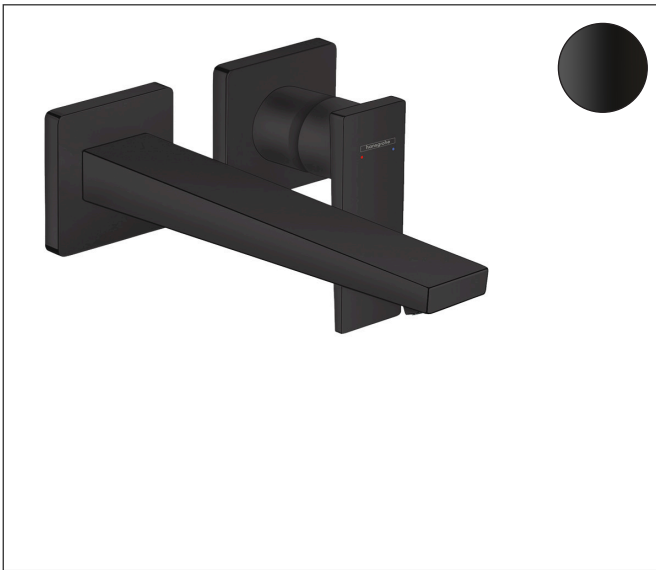

Merk	hansgrohe
Artikelnaam	Metropol ééngreeps wastafelmengkraan afbouwdeel met voorsprong 225 mm en PushOpen afvoerplug
Art.nr.	32526670
Oppervlakte	Mat zwart
Netto prijs	643,59 EUR

Product foto

Kenmerken

- voorsprong uitloop 225 mm
- greepvariant: rechte greep
- vaste uitloop
- straalsoort: normale straal
- maximale doorstroomhoeveelheid bij 3 bar: 5 l/min
- keramisch kardoes
- zonder wastegarnituur, met afvoerplug (art.nr. 50001)
- materiaal afvoergarnituur: metaal
- de greep kan rechts of links worden geplaatst, afhankelijk van de montage van het inbouwdeel
- EU taxonomie: max 6l/min - draagt substantieel bij aan duurzaamheid

Maat tekeningen

Technologie

Certificaat

Merk	hansgrohe
Artikelnaam	Metropol ééngreeps wastafelmengkraan afbouwdeel met voorsprong 225 mm en PushOpen afvoerplug
Art.nr.	32526670
Oppervlakte	Mat zwart
Netto prijs	643,59 EUR

Benodigde onderdelen

Product foto	Artikelnaam	Art.nr.	Prijs
	hansgrohe Inbouwdeel voor ééngreeps wastafelkraan wandmontage	13622180	224,67

Merk: hansgrohe
 Artikelnaam: **Metropol** ééngreeps wastafelmengkraan afbouwdeel met voorsprong 225 mm en PushOpen afvoerplug
 Art.nr.: 32526670
 Oppervlakte: Mat zwart
 Netto prijs: 643,59 EUR