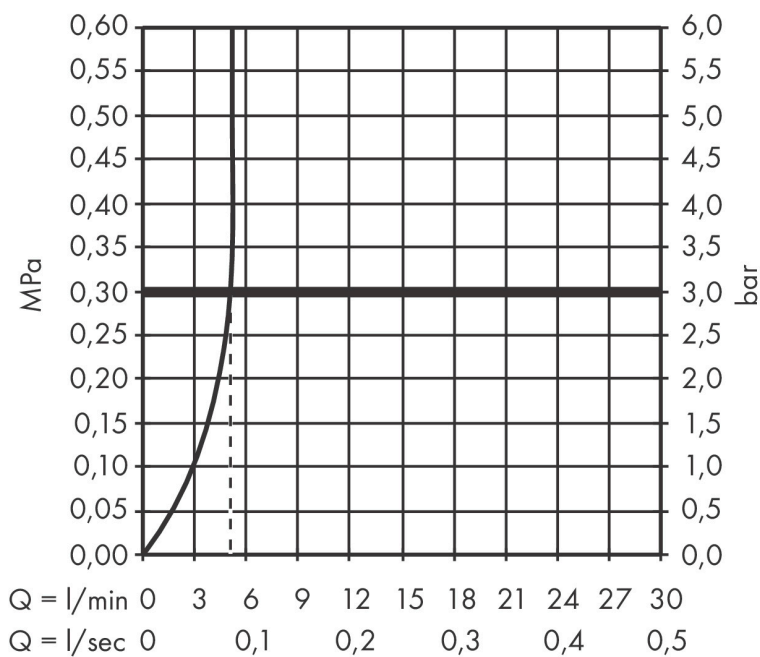

- voorsprong uitloop 225 mm
- greepvariant: rechte greep
- vaste uitloop
- straalsoort: normale straal
- maximale doorstroomhoeveelheid bij 3 bar: 5 l/min
- keramisch kardoes
- zonder wastegarnituur, met afvoerplug (art.nr. 50001)
- materiaal afvoergarnituur: metaal
- de greep kan rechts of links worden geplaatst, afhankelijk van de montage van het inbouwdeel
- EU taxonomie: max 6l/min - draagt substantieel bij aan duurzaamheid

Maat tekeningen

Technologie

Certificaat

Merk	hansgrohe
Artikelnaam	Metropol ééngreeps wastafelmengkraan afbouwdeel met voorsprong 225 mm en PushOpen afvoerplug
Art.nr.	32526670
Oppervlakte	Mat zwart
Netto prijs	643,59 EUR

Stroomschema

Merk	hansgrohe
Artikelnaam	Metropol ééngreeps wastafelmengkraan afbouwdeel met voorsprong 225 mm en PushOpen afvoerplug
Art.nr.	32526670
Oppervlakte	Mat zwart
Netto prijs	643,59 EUR

Explosietekening voor bouwjaar: >07/19