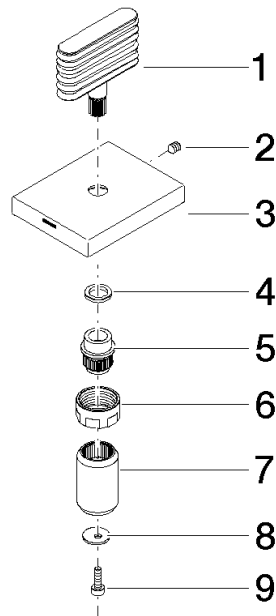

Griff für Waschtisch Hot oval Welle 60 x 47,5 x 40 mm - Dark Platinum  
gebürstet

---

90 20 70 055 07

Griff für Waschtisch Hot oval Welle 60 x 47,5 x 40 mm - Dark Platinum  
gebürstet

---

90 20 70 055 07

Griff für Waschtisch Hot oval Welle 60 x 47,5 x 40 mm - Dark Platinum  
gebürstet

# Griff für Waschtisch Hot oval Welle 60 x 47,5 x 40 mm - Dark Platinum gebürstet

90 20 70 055 07

**Produktversion bis 11/23/2020**

Produktversion ab 11/23/2020

**Produktversion ab 7/1/2022**

## Griff für Waschtisch Hot oval Welle 60 x 47,5 x 40 mm - Dark Platinum gebürstet

---

90 20 70 055 07

#### Produktversion ab 7/1/2022

| Nr. | Artikelnummer   | Benennung  | Verbaumenge | Lieferzeit |
|-----|-----------------|--|-------------|------------|
|     | 09 20 70 055-99 | Griff oval Welle 46 x 43,5 x 11 mm - Dark Platinum gebürstet | 9           | 30         |