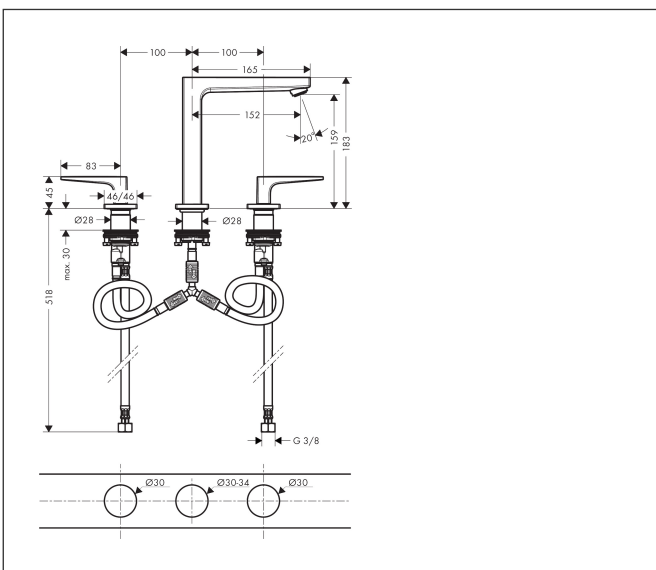

Maat tekeningen

Technologie

Certificaat