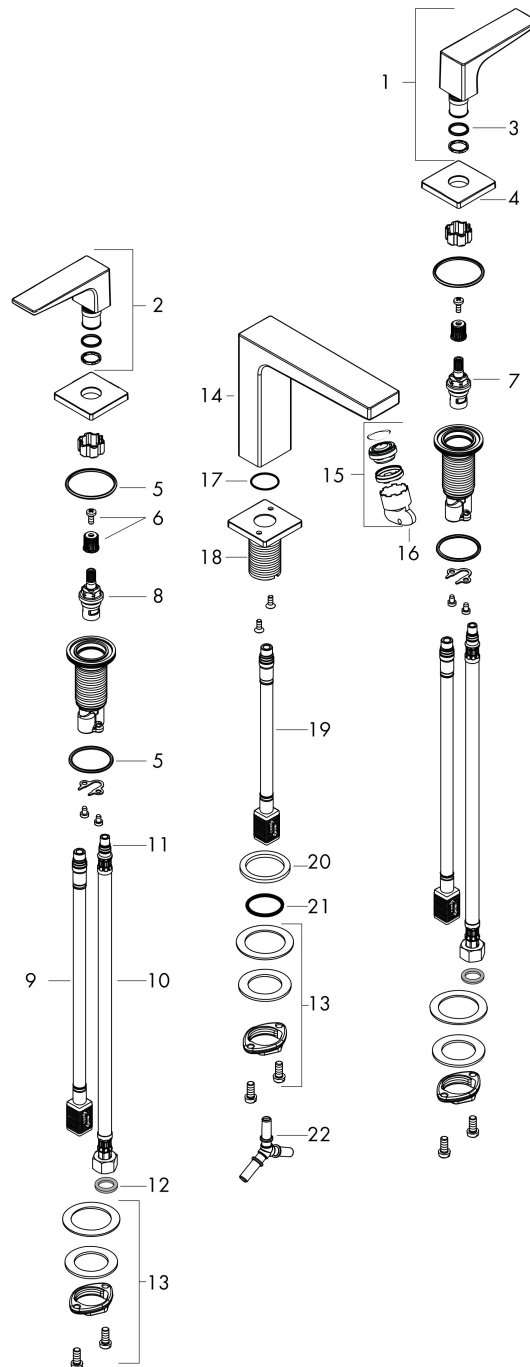

## Certificaat

Merk hansgrohe  
 Artikelnaam **Metropol** 3-gats wastafelmengkraan 160 met rechte greep en PushOpen afvoerplug  
 Art.nr. 32515700  
 Oppervlakte Mat wit  
 Netto prijs 703,97 EUR

## Stroomschema

Merk	hansgrohe
Artikelnaam	<b>Metropol</b> 3-gats wastafelmengkraan 160 met rechte greep en PushOpen afvoerplug
Art.nr.	32515700
Oppervlakte	Mat wit
Netto prijs	703,97 EUR

## Explosietekening voor bouwjaar: >11/19

Merk	hansgrohe
Artikelnaam	<b>Metropol</b> 3-gats wastafelmengkraan 160 met rechte greep en PushOpen afvoerplug
Art.nr.	32515700
Oppervlakte	Mat wit
Netto prijs	703,97 EUR

## Onderdelen voor bouwjaar: >11/19

Pos	Beschrijving	Art.nr.	Prijs
1	greep koud	92917700	78,00
2	greep warm	92916700	78,00
3	O-Ring 14x1,5	98201000	3,00
4	rozet	92915700	60,90
5	O-ring 33x2,5	92907000	3,00
6	greepadapter m. schroef	98932000	12,70
7	bovendeel links sluitend	95366000	32,70
8	bovendeel rechts sluitend	98817000	25,70
9	aansluitslang 400 mm M10x1	92914000	52,00
10	aansluitslang 450 mm M8x0,75 G3/8	97206000	25,70
11	O-ring 7x1,5	98422000	3,00
12	dichtingsset	95581000	4,80
13	schachtbevestigingsset compl. (Ø 28)	92909000	32,70
14	uitloop 160 mm	93158700	548,10
15	perlator M24x1 (5 l/min)	92996000	25,70
16	servicesleutel	95661000	4,80
17	O-ring 21x1,5	98219000	3,00
18	rozet voor uitloop	92906700	117,60
19	aansluitslang 200 mm M10x1	92913000	40,60
20	vlakdichting	98749000	4,80
21	O-ring 26x4	92191000	3,00
22	slangaansluitbocht	92905000	32,70
a	Afvoerplug Push-Open	50100000	59,56