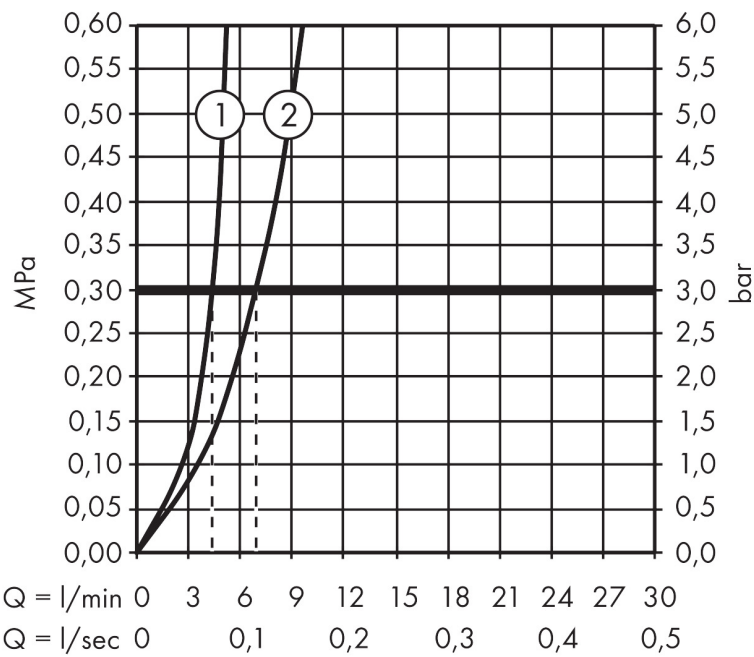

Merk hansgrohe
Artikelnaam **Metropol** 3-gats wastafelmengkraan 160 met rechte greep en PushOpen afvoerplug
Art.nr. 32515700
Oppervlakte Mat wit
Netto prijs 703,97 EUR

Stroomschema