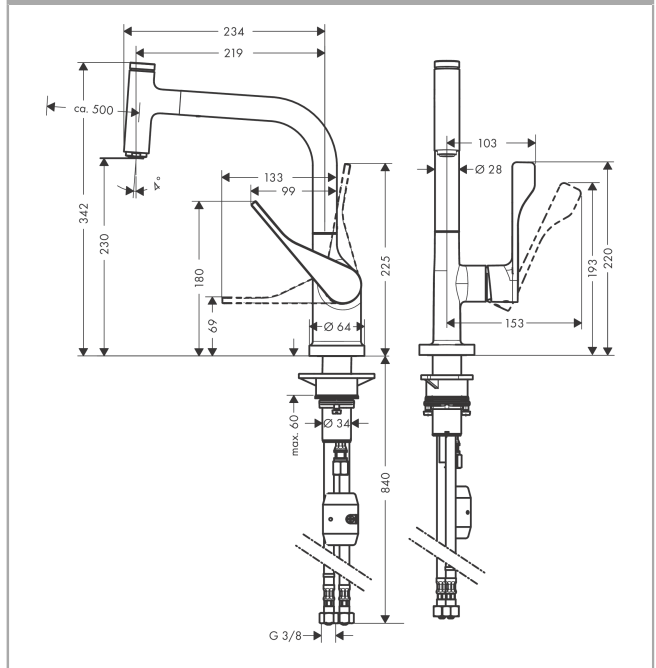

Maattekening