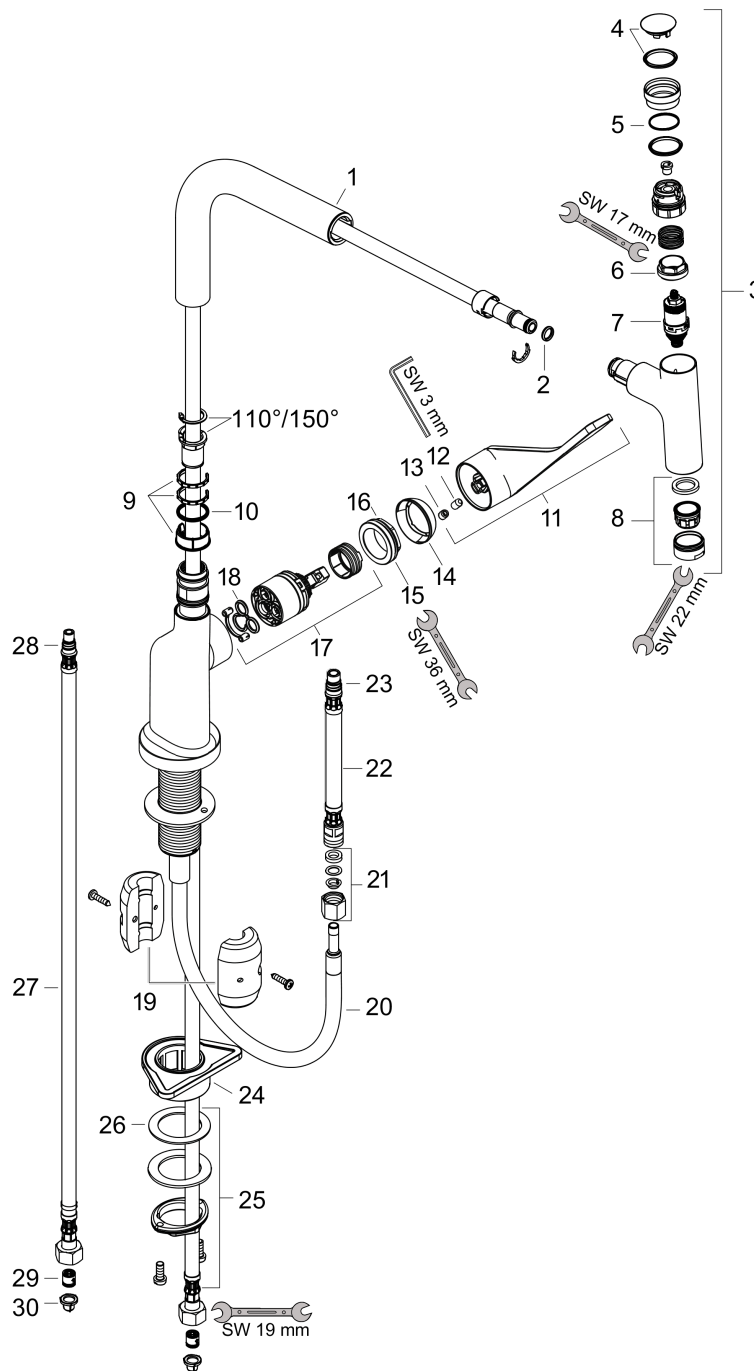

AXOR Citterio
ééngreeps keukenmengkraan 230 met uittrekbare vuistdouche
 Finish: **Mat zwart** Artikelnummer: **39861670**

Beschrijving

- draaibereik verstelbaar in 2 stappen tot 110° / 150°
- normale straal
- Select knop voor comfortabel aan- en uitzetten van de kraan tijdens gebruik
- MagFit magnetische douchehouder
- maximale doorstroomhoeveelheid bij 3 bar: 9 l/min
- keramisch kardoos
- eenvoudige montage dankzij de G 3/8 flexibele aansluitslangen
- uittrek lengte tot 50 cm
- Kiwa K6161_Mechanical Mixers EN817

Explosietekening

Bouwjaar: >04/22

AXOR Citterio
ééngreeps keukenmengkraan 230 met uittrekbare vuistdouche
 Finish: **Mat zwart** Artikelnummer: **39861670**

Reserveonderdelenlijst

Bouwjaar: >04/22

Regel	Beschrijving	Artikelnummer	Prijs incl. BTW	VE
1	uitloop compl.	92583670	102,49 €	1
2	O-ring 8x2	98112000	2,90 €	1
3	vuistdouche	92570000	247,57 €	1
4	deksel	92566000	14,04 €	1
5	O-Ring 14x1,5	98201000	2,90 €	1
6	moer	92567000	17,91 €	1
7	bovendeel	98463000	44,65 €	1
8	perlator M24x1 (15 l/min)	13913000	-	1
9	stelringset	98365000	8,11 €	1
10	O-ring 21x2,5	98211000	2,90 €	1
11	greep	39891000	99,58 €	1
12	inbusschroef M6x10 DIN 916	96029000	2,90 €	1
13	greepstop	96338000	2,90 €	1
14	afdekkap	98603000	22,39 €	1
15	moer	96461000	27,95 €	1
16	O-Ring 32x2	98193000	2,90 €	1
17	kardoes compl.	92730000	55,90 €	1
18	dichting	95008000	8,11 €	1
19	gewicht	92500000	35,82 €	1
20	slang 1,50 m	92569000	70,30 €	1
21	klemverbinding	96099000	8,11 €	1
22	aansluitslang 600 mm M10x1	92568000	55,90 €	1
23	O-ring 8x1,75	97827000	2,90 €	1
24	bevestigingsmateriaal	97523000	4,96 €	1
25	schachtbevestigingsset compl. (Ø 34)	95049000	14,04 €	1
26	stelring	97548000	2,90 €	1
27	aansluitslang 900 mm M8x0,75 G3/8	95372000	27,95 €	1
28	O-ring 7x1,5	98422000	2,90 €	1
29	terugslagklep DW 10	96456000	8,11 €	1
30	zeefdichting	95291000	11,13 €	1