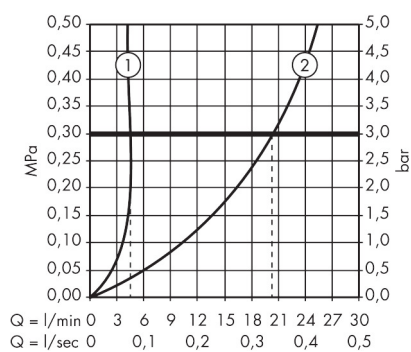

Merk	AXOR
Artikelnaam	AXOR Citterio ééngreeps wastafelmengkraan 190 met pingreep en PushOpen afvoerplug
Art.nr.	39037000
Oppervlakte	chrom
Netto prijs	884,65 EUR

Product foto

Kenmerken

- ComfortZone: 190
- voorsprong uitloop 160 mm
- uitloophoogte: 191 mm
- greepvariant: Met pingreep
- vaste uitloop
- straalsoort: normale straal
- maximale doorstroomhoeveelheid bij 3 bar: 5 l/min
- keramisch kardoes
- zonder wastegarnituur, met afvoerplug (art.nr. 50001)
- de greep bevindt zich onderaan aan de zijkant van de kraan (niet geschikt voor waskommen)
- EU taxonomie: max 6l/min - draagt substantieel bij aan duurzaamheid

Maat tekeningen

Technologie

Certificaat

Merk	AXOR
Artikelnaam	AXOR Citterio ééngreeps wastafelmengkraan 190 met pingreep en PushOpen afvoerplug
Art.nr.	39037000
Oppervlakte	chrom
Netto prijs	884,65 EUR

Stroomschema

Merk	AXOR
Artikelnaam	AXOR Citterio ééngreeps wastafelmengkraan 190 met pingreep en PushOpen afvoerplug
Art.nr.	39037000
Oppervlakte	chrom
Netto prijs	884,65 EUR

Explosietekening voor bouwjaar: >08/14

Merk	AXOR
Artikelnaam	AXOR Citterio ééngreeps wastafelmengkraan 190 met pingreep en PushOpen afvoerplug
Art.nr.	39037000
Oppervlakte	chrom
Netto prijs	884,65 EUR