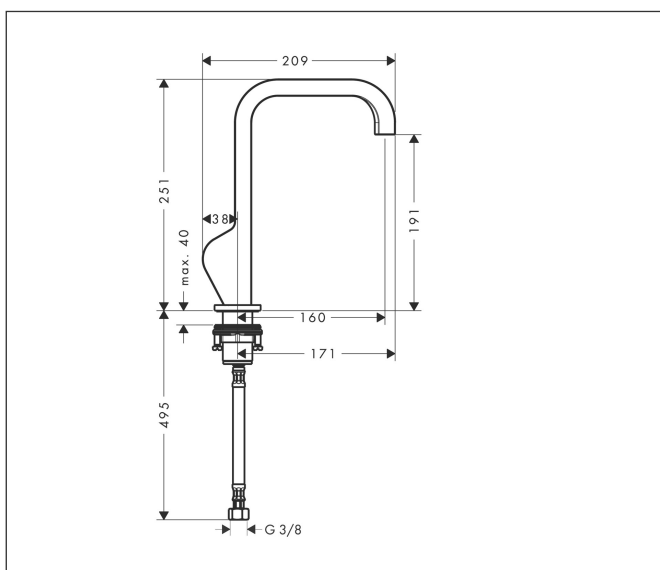

Merk	AXOR
Artikelnaam	AXOR Citterio ééngreeps wastafelmengkraan 190 met pingreep en PushOpen afvoerplug
Art.nr.	39037000
Oppervlakte	chrom
Netto prijs	884,65 EUR

Product foto

Kenmerken

- ComfortZone: 190
- voorsprong uitloop 160 mm
- uitloophoogte: 191 mm
- greepvariant: Met pingreep
- vaste uitloop
- straalsoort: normale straal
- maximale doorstroomhoeveelheid bij 3 bar: 5 l/min
- keramisch kardoes
- zonder wastegarnituur, met afvoerplug (art.nr. 50001)
- de greep bevindt zich onderaan aan de zijkant van de kraan (niet geschikt voor waskommen)
- EU taxonomie: max 6l/min - draagt substantieel bij aan duurzaamheid

Maat tekeningen

Technologie

Certificaat

Merk	AXOR
Artikelnaam	AXOR Citterio ééngreeps wastafelmengkraan 190 met pingreep en PushOpen afvoerplug
Art.nr.	39037000
Oppervlakte	chrom
Netto prijs	884,65 EUR

Stroomschema

Merk	AXOR
Artikelnaam	AXOR Citterio ééngreeps wastafelmengkraan 190 met pingreep en PushOpen afvoerplug
Art.nr.	39037000
Oppervlakte	chrom
Netto prijs	884,65 EUR

Explosietekening voor bouwjaar: >08/14

Merk	AXOR
Artikelnaam	AXOR Citterio ééngreeps wastafelmengkraan 190 met pingreep en PushOpen afvoerplug
Art.nr.	39037000
Oppervlakte	chrom
Netto prijs	884,65 EUR

Onderdelen voor bouwjaar: >08/14

Pos	Beschrijving	Art.nr.	Prijs
1	afdekkap	95681000	32,70
2	O-ring 34x2	98383000	4,80
3	greep	95682000	91,50
4	inbusschroef M4x6	97767000	3,00
5	moer	95683000	25,70
6	O-Ring 30x2	98186000	3,00
7	kardoes compl.	96339000	64,30
8	O-ring 21,95x1,78	95169000	3,00
9	perlator compl.	93118000	20,40
10	montagesleutel	98987000	7,70
11	O-ring 7x2	98419000	3,00
12	rozet	95685000	64,30
13	O-ring 26x1,5	98390000	3,00
14	schachtbevestigingsset compl. (Ø 32)	13961000	20,40
15	aansluitslang 600 mm M8x0,75 G3/8	96556000	20,40
16	O-ring 7x1,5	98422000	3,00
17	dichtingsset	95581000	4,80
a	schachtverlenging	13898000	64,30
b	werktuig voor het demonteren van de greep	92124000	113,70