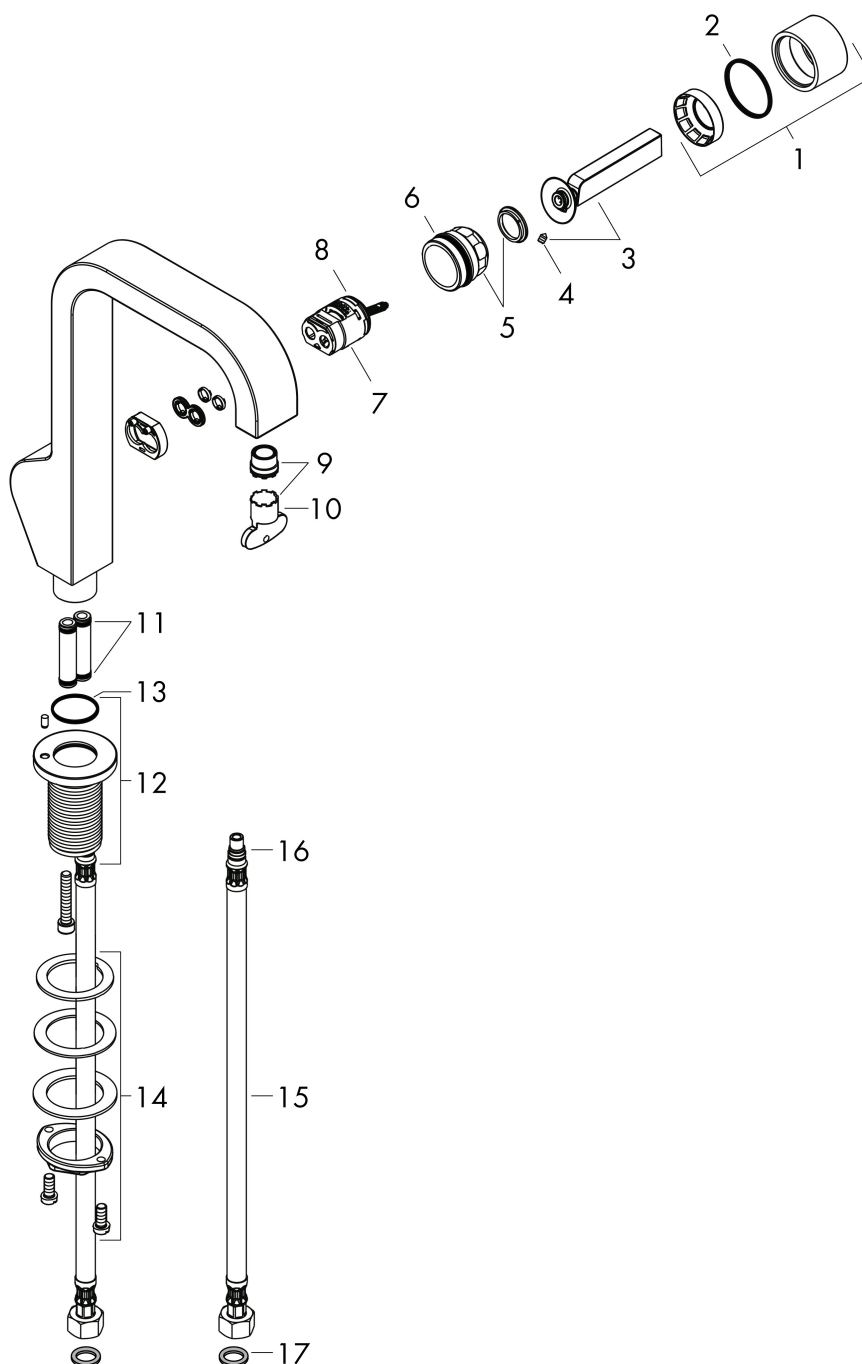

Merk	AXOR
Artikelnaam	AXOR Citterio ééngreeps wastafelmengkraan 190 met pingreep en PushOpen afvoerplug
Art.nr.	39037000
Oppervlakte	chrom
Netto prijs	884,65 EUR

Product foto

Kenmerken

- ComfortZone: 190
- voorsprong uitloop 160 mm
- uitloophoogte: 191 mm
- greepvariant: Met pingreep
- vaste uitloop
- straalsoort: normale straal
- maximale doorstroomhoeveelheid bij 3 bar: 5 l/min
- keramisch kardoes
- zonder wastegarnituur, met afvoerplug (art.nr. 50001)
- de greep bevindt zich onderaan aan de zijkant van de kraan (niet geschikt voor waskommen)
- EU taxonomie: max 6l/min - draagt substantieel bij aan duurzaamheid

Maat tekeningen

Technologie

Certificaat

Merk	AXOR
Artikelnaam	AXOR Citterio ééngreeps wastafelmengkraan 190 met pingreep en PushOpen afvoerplug
Art.nr.	39037000
Oppervlakte	chrom
Netto prijs	884,65 EUR

Stroomschema

Merk	AXOR
Artikelnaam	AXOR Citterio ééngreeps wastafelmengkraan 190 met pingreep en PushOpen afvoerplug
Art.nr.	39037000
Oppervlakte	chrom
Netto prijs	884,65 EUR

Explosietekening voor bouwjaar: >08/14

Merk	AXOR
Artikelnaam	AXOR Citterio ééngreeps wastafelmengkraan 190 met pingreep en PushOpen afvoerplug
Art.nr.	39037000
Oppervlakte	chrom
Netto prijs	884,65 EUR

Onderdelen voor bouwjaar: >08/14

Pos	Beschrijving	Art.nr.	Prijs
1	afdekkap	95681000	32,70
2	O-ring 34x2	98383000	4,80
3	greep	95682000	91,50
4	inbusschroef M4x6	97767000	3,00
5	moer	95683000	25,70
6	O-Ring 30x2	98186000	3,00
7	kardoes compl.	96339000	64,30
8	O-ring 21,95x1,78	95169000	3,00
9	perlator compl.	93118000	20,40
10	montagesleutel	98987000	7,70
11	O-ring 7x2	98419000	3,00
12	rozet	95685000	64,30
13	O-ring 26x1,5	98390000	3,00
14	schachtbevestigingsset compl. (Ø 32)	13961000	20,40
15	aansluitslang 600 mm M8x0,75 G3/8	96556000	20,40
16	O-ring 7x1,5	98422000	3,00
17	dichtingsset	95581000	4,80
a	schachtverlenging	13898000	64,30
b	werktuig voor het demonteren van de greep	92124000	113,70