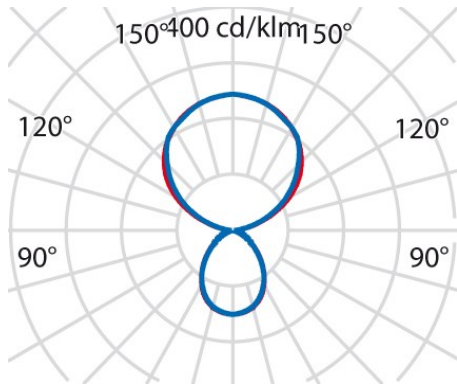

Fotometrische gegevens