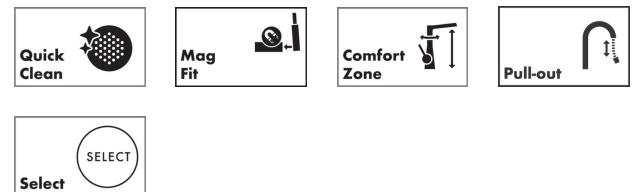

AXOR Citterio
ééngreeps keukenmengkraan met uittrekbare vuistdouche
Finish: **Mat zwart** Artikelnummer: **39863670**

Beschrijving

- draaibereik verstelbaar in 2 stappen tot 110° / 150°
- laminaire straal, douchestraal
- douchestraal is vast te zetten, wisseling van straal door één druk op de knop en straal wordt uitgezet door het sluiten van de greep.
- Select knop voor comfortabel aan- en uitzetten van de kraan tijdens gebruik
- MagFit magnetische douchehouder
- maximale doorstroomhoeveelheid bij 3 bar: 8 l/min
- keramisch kardoos
- eenvoudige montage dankzij de G 3/8 flexibele aansluitslangen
- uittrek lengte tot 50 cm

Artikeldetails

Vrijblijvende advies verkoopprijs excl. BTW	900,10 €
Vrijblijvende advies verkoopprijs incl. BTW	1.089,12 €

Technologie