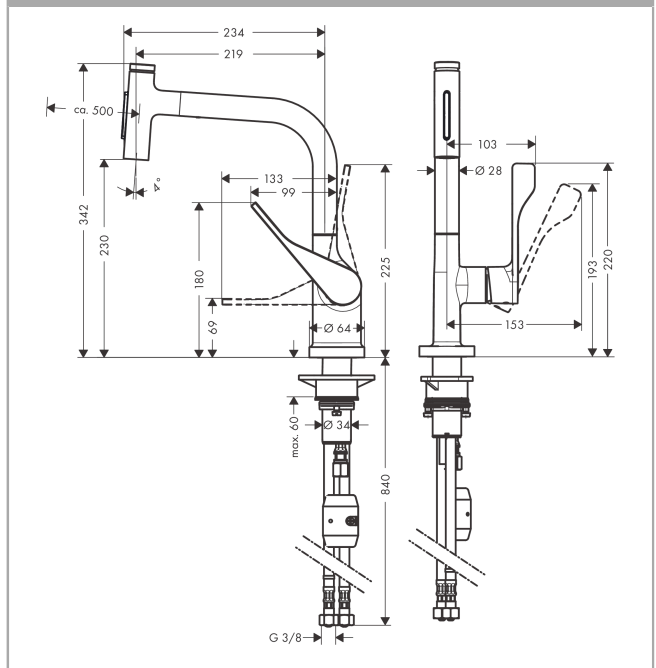

AXOR Citterio
ééngreeps keukenmengkraan met uittrekbare vuistdouche
 Finish: **Mat zwart** Artikelnummer: **39863670**

Beschrijving

- draaibereik verstelbaar in 2 stappen tot 110° / 150°
- laminaire straal, douchestraal
- douchestraal is vast te zetten, wisseling van straal door één druk op de knop en straal wordt uitgezet door het sluiten van de greep.
- Select knop voor comfortabel aan- en uitzetten van de kraan tijdens gebruik
- MagFit magnetische douchehouder
- maximale doorstroomhoeveelheid bij 3 bar: 8 l/min
- keramisch kardoos
- eenvoudige montage dankzij de G 3/8 flexibele aansluitslangen
- uittrek lengte tot 50 cm

Artikeldetails

Vrijblijvende advies verkoopprijs excl. BTW	900,10 €
Vrijblijvende advies verkoopprijs incl. BTW	1.089,12 €

Technologie

Productfoto

Maattekening

Doorstroomdiagram