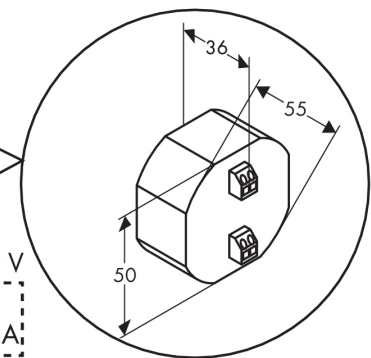

Doorstroomdiagram

AXOR Citterio
elektronische wastafelmengkraan afbouwdeel voorsprong 221 mm
 Finish: **chrom** Artikelnummer: **39118000**

Inbouwvoorbeeld

DIN VDE 0100 Teil 701 / IEC 60364-7-701

- 0, 1, 2 = Schutzbereich
- 0, 1, 2 = Zone de protection
- 0, 1, 2 = Protected area
- 0, 1, 2 = Zona protetta
- 0, 1, 2 = Área protegida
- 0, 1, 2 = Veiligheidszone
- 0, 1, 2 = Beskyttelsesklasse
- 0, 1, 2 = Área de protecção
- 0, 1, 2 = Strefa ochronna
- 0, 1, 2 = Chráněná oblast
- 0, 1, 2 = Ochranná oblast
- 0, 1, 2 = 保护区
- 0, 1, 2 = Защитная зона
- 0, 1, 2 = Biztonsági zóna
- 0, 1, 2 = Suoja-alue
- 0, 1, 2 = Skyddsområde
- 0, 1, 2 = Saugos zona
- 0, 1, 2 = Zaštitno područje
- 0, 1, 2 = Koruma bölgesi
- 0, 1, 2 = Domeniu de protecție
- 0, 1, 2 = Εύρος προστασίας
- 0, 1, 2 = Zaštitno območje
- 0, 1, 2 = Kaitse ulatus
- 0, 1, 2 = Aizsardzības zona
- 0, 1, 2 = Zaštitno područje
- 0, 1, 2 = Beskyttelseszone
- 0, 1, 2 = Диапазон на защита
- 0, 1, 2 = Zona e mbrojtjes.
- 0, 1, 2 = منطقة حماية

AXOR Citterio
elektronische wastafelmengkraan afbouwdeel voorsprong 221 mm
 Finish: **chrom** Artikelnummer: **39118000**

Explosietekening

Bouwjaar: >05/20

AXOR Citterio
elektronische wastafelmengkraan afbouwdeel voorsprong 221 mm
 Finish: **chrom** Artikelnummer: **39118000**