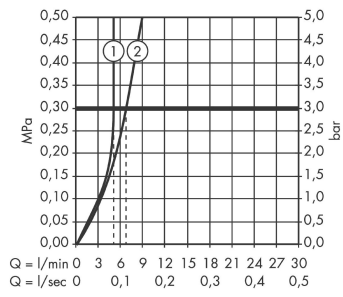

Artikeldetails

Vrijblijvende advies verkoopprijs excl. BTW	1.226,00 €
Vrijblijvende advies verkoopprijs incl. BTW	1.483,46 €

Technologie

Productfoto

Maattekening

AXOR Citterio
elektronische wastafelmengkraan afbouwdeel voorsprong 221 mm
 Finish: **chrom** Artikelnummer: **39118000**

Doorstroomdiagram

AXOR Citterio
elektronische wastafelmengkraan afbouwdeel voorsprong 221 mm
 Finish: **chrom** Artikelnummer: **39118000**

Inbouwvoorbeeld

DIN VDE 0100 Teil 701 / IEC 60364-7-701

- 0, 1, 2 = Schutzbereich
- 0, 1, 2 = Zone de protection
- 0, 1, 2 = Protected area
- 0, 1, 2 = Zona protetta
- 0, 1, 2 = Área protegida
- 0, 1, 2 = Veiligheidszone
- 0, 1, 2 = Beskyttelsesklasse
- 0, 1, 2 = Área de protecção
- 0, 1, 2 = Strefa ochronna
- 0, 1, 2 = Chráněná oblast
- 0, 1, 2 = Ochranná oblast
- 0, 1, 2 = 保护区
- 0, 1, 2 = Защитная зона
- 0, 1, 2 = Biztonsági zóna
- 0, 1, 2 = Suoja-alue
- 0, 1, 2 = Skyddsområde
- 0, 1, 2 = Saugos zona
- 0, 1, 2 = Zaštitno područje
- 0, 1, 2 = Koruma bölgesi
- 0, 1, 2 = Domeniu de protecție
- 0, 1, 2 = Εύρος προστασίας
- 0, 1, 2 = Zaštitno območje
- 0, 1, 2 = Kaitse ulatus
- 0, 1, 2 = Aizsardzības zona
- 0, 1, 2 = Zaštitno područje
- 0, 1, 2 = Beskyttelseszone
- 0, 1, 2 = Диапазон на защита
- 0, 1, 2 = Zona e mbrojtjes.
- 0, 1, 2 = منطقة حماية