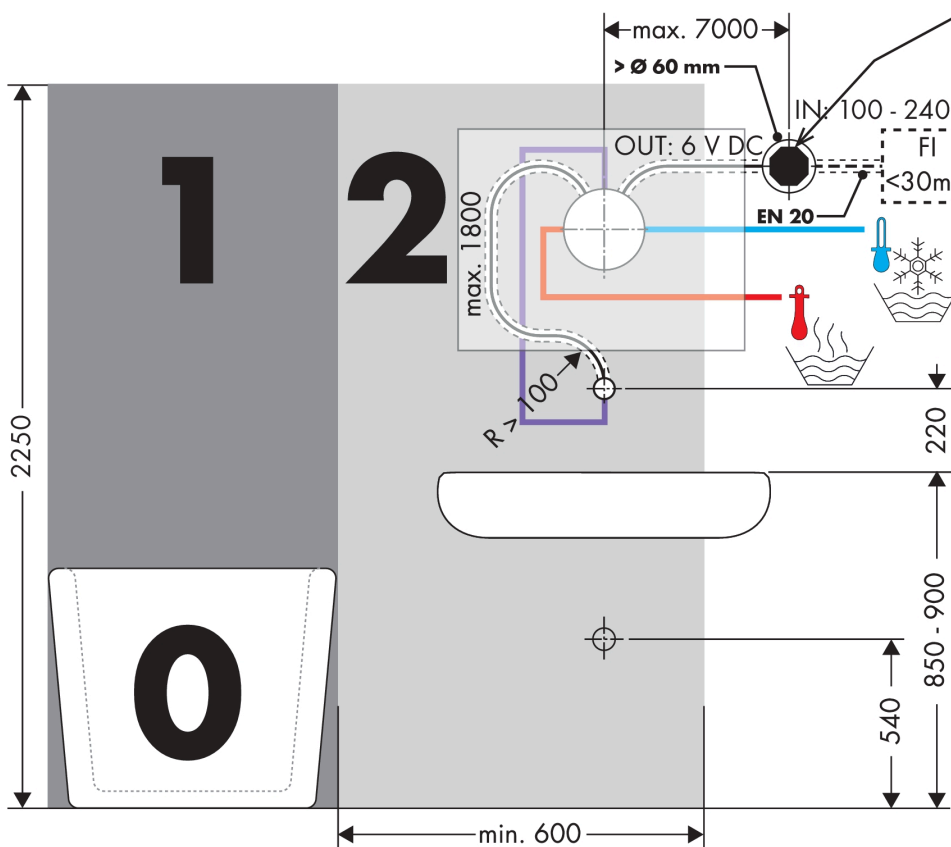

Doorstroomdiagram

AXOR Citterio
elektronische wastafelmengkraan afbouwdeel voorsprong 221 mm
 Finish: **chrom** Artikelnummer: **39118000**

Inbouwvoorbeeld

DIN VDE 0100 Teil 701 / IEC 60364-7-701

- 0, 1, 2 = Schutzbereich
- 0, 1, 2 = Zone de protection
- 0, 1, 2 = Protected area
- 0, 1, 2 = Zona protetta
- 0, 1, 2 = Área protegida
- 0, 1, 2 = Veiligheidszone
- 0, 1, 2 = Beskyttelsesklasse
- 0, 1, 2 = Área de protecção
- 0, 1, 2 = Strefa ochronna
- 0, 1, 2 = Chráněná oblast
- 0, 1, 2 = Ochranná oblast
- 0, 1, 2 = 保护区
- 0, 1, 2 = Защитная зона
- 0, 1, 2 = Biztonsági zóna
- 0, 1, 2 = Suoja-alue
- 0, 1, 2 = Skyddsområde
- 0, 1, 2 = Saugos zona
- 0, 1, 2 = Zaštitno područje
- 0, 1, 2 = Koruma bölgesi
- 0, 1, 2 = Domeniu de protecție
- 0, 1, 2 = Εύρος προστασίας
- 0, 1, 2 = Zaštitno območje
- 0, 1, 2 = Kaitse ulatus
- 0, 1, 2 = Aizsardzības zona
- 0, 1, 2 = Zaštitno područje
- 0, 1, 2 = Beskyttelseszone
- 0, 1, 2 = Диапазон на защита
- 0, 1, 2 = Zona e mbrojtjes.
- 0, 1, 2 = منطقة حماية

AXOR Citterio
elektronische wastafelmengkraan afbouwdeel voorsprong 221 mm
 Finish: **chrom** Artikelnummer: **39118000**

Explosietekening

Bouwjaar: >05/20

AXOR Citterio
elektronische wastafelmengkraan afbouwdeel voorsprong 221 mm
 Finish: **chrom** Artikelnummer: **39118000**