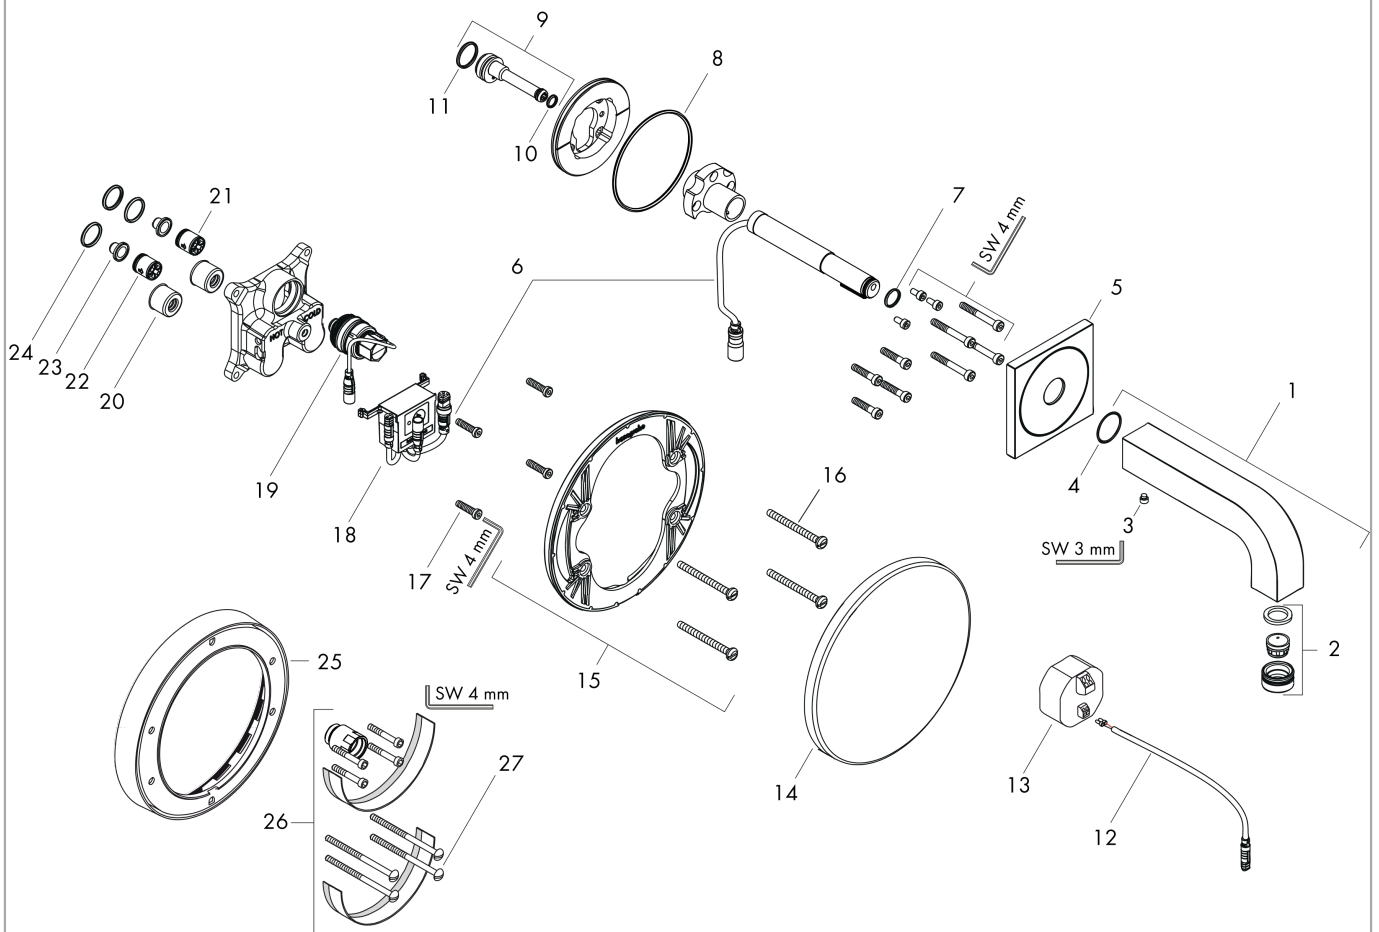

Doorstroomdiagram

AXOR Citterio
elektronische wastafelmengkraan afbouwdeel voorsprong 221 mm
 Finish: **chrom** Artikelnummer: **39118000**

Inbouwvoorbeeld

DIN VDE 0100 Teil 701 / IEC 60364-7-701

- 0, 1, 2 = Schutzbereich
- 0, 1, 2 = Zone de protection
- 0, 1, 2 = Protected area
- 0, 1, 2 = Zona protetta
- 0, 1, 2 = Área protegida
- 0, 1, 2 = Veiligheidszone
- 0, 1, 2 = Beskyttelsesklasse
- 0, 1, 2 = Área de protecção
- 0, 1, 2 = Strefa ochronna
- 0, 1, 2 = Chráněná oblast
- 0, 1, 2 = Ochranná oblast
- 0, 1, 2 = 保护区
- 0, 1, 2 = Защитная зона
- 0, 1, 2 = Biztonsági zóna
- 0, 1, 2 = Suoja-alue
- 0, 1, 2 = Skyddsområde
- 0, 1, 2 = Saugos zona
- 0, 1, 2 = Zaštitno područje
- 0, 1, 2 = Koruma bölgesi
- 0, 1, 2 = Domeniu de protecție
- 0, 1, 2 = Εύρος προστασίας
- 0, 1, 2 = Zaštitno območje
- 0, 1, 2 = Kaitse ulatus
- 0, 1, 2 = Aizsardzības zona
- 0, 1, 2 = Zaštitno područje
- 0, 1, 2 = Beskyttelseszone
- 0, 1, 2 = Диапазон на защита
- 0, 1, 2 = Zona e mbrojtjes.
- 0, 1, 2 = منطقة حماية

AXOR Citterio
elektronische wastafelmengkraan afbouwdeel voorsprong 221 mm
 Finish: **chrom** Artikelnummer: **39118000**

Explosietekening

Bouwjaar: >05/20

AXOR Citterio
elektronische wastafelmengkraan afbouwdeel voorsprong 221 mm
 Finish: **chrom** Artikelnummer: **39118000**