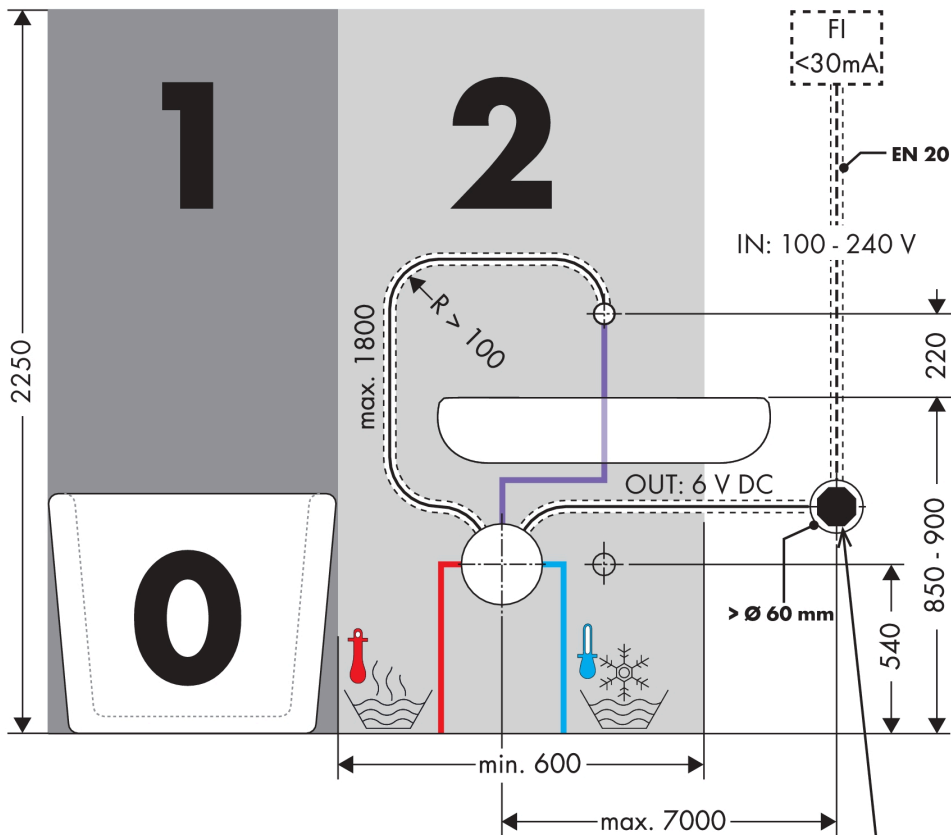

AXOR Citterio
elektronische wastafelmengkraan afbouwdeel voorsprong 221 mm
 Finish: **chrom** Artikelnummer: **39118000**

Beschrijving

- voorsprong uitloop 221 mm
- straalsoort: normale straal
- maximale doorstroomhoeveelheid bij 3 bar: 5 l/min
- temperatuur verstelbaar via inbouwdeel
- infraroodtechnologie
- 230 V / 50 Hz netaansluiting
- hygiënische spoeling activeerbaar (automatische waterdoorlaat)
- frequentie van hygiënische spoeling: 24 u
- spoeltijd hygiënische spoeling: 10 s
- duurspoeling activeerbaar (enkele waterdoorlaat gedurende 180 seconden, geschikt voor thermische desinfectie)
- reinigingsmodus: handmatige waterstop voor reiniging van de wastafel
- vuilfilters in de verbindingsslagen
- voor een ideale werking moet een minimale afstand van 140 mm vanaf het midden van de perlatoren tot de achterste rand van de wastafel in acht worden genomen
- Kiwa K74521_Electronic Mixers EN15091
- Kiwa K74521_Electronic Mixers EN15091

Doorstroomdiagram

AXOR Citterio
elektronische wastafelmengkraan afbouwdeel voorsprong 221 mm
 Finish: **chrom** Artikelnummer: **39118000**

Inbouwvoorbeeld

DIN VDE 0100 Teil 701 / IEC 60364-7-701

- 0, 1, 2 = Schutzbereich
- 0, 1, 2 = Zone de protection
- 0, 1, 2 = Protected area
- 0, 1, 2 = Zona protetta
- 0, 1, 2 = Área protegida
- 0, 1, 2 = Veiligheidszone
- 0, 1, 2 = Beskyttelsesklasse
- 0, 1, 2 = Área de protecção
- 0, 1, 2 = Strefa ochronna
- 0, 1, 2 = Chráněná oblast
- 0, 1, 2 = Ochranná oblast
- 0, 1, 2 = 保护区
- 0, 1, 2 = Защитная зона
- 0, 1, 2 = Biztonsági zóna
- 0, 1, 2 = Suoja-alue
- 0, 1, 2 = Skyddsområde
- 0, 1, 2 = Saugos zona
- 0, 1, 2 = Zaštitno područje
- 0, 1, 2 = Koruma bölgesi
- 0, 1, 2 = Domeniu de protecție
- 0, 1, 2 = Εύρος προστασίας
- 0, 1, 2 = Zaštitno območje
- 0, 1, 2 = Kaitse ulatus
- 0, 1, 2 = Aizsardzības zona
- 0, 1, 2 = Zaštitno područje
- 0, 1, 2 = Beskyttelseszone
- 0, 1, 2 = Диапазон на защита
- 0, 1, 2 = Zona e mbrojtjes.
- 0, 1, 2 = منطقة حماية