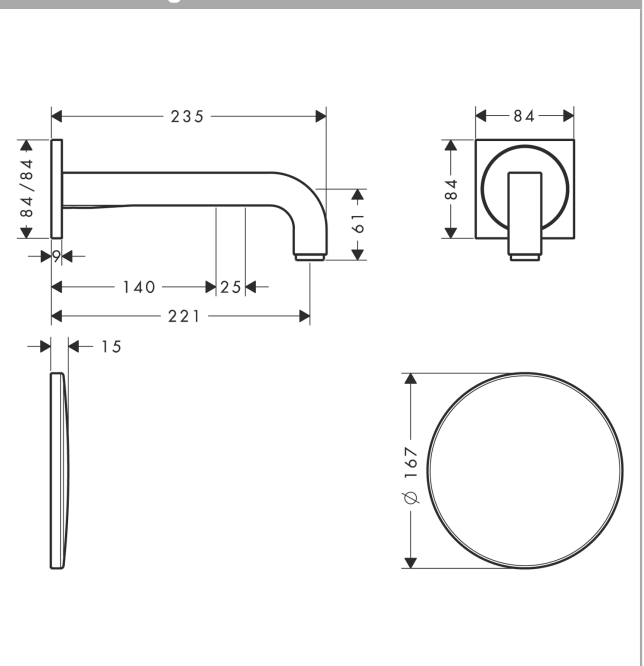

Artikeldetails

Vrijblijvende advies verkoopprijs excl. BTW	1.226,00 €
Vrijblijvende advies verkoopprijs incl. BTW	1.483,46 €

Technologie

Productfoto

Maattekening

AXOR Citterio
elektronische wastafelmengkraan afbouwdeel voorsprong 221 mm
 Finish: **chrom** Artikelnummer: **39118000**

Doorstroomdiagram

AXOR Citterio
elektronische wastafelmengkraan afbouwdeel voorsprong 221 mm
 Finish: **chrom** Artikelnummer: **39118000**

Inbouwvoorbeeld

DIN VDE 0100 Teil 701 / IEC 60364-7-701

- 0, 1, 2 = Schutzbereich
- 0, 1, 2 = Zone de protection
- 0, 1, 2 = Protected area
- 0, 1, 2 = Zona protetta
- 0, 1, 2 = Área protegida
- 0, 1, 2 = Veiligheidszone
- 0, 1, 2 = Beskyttelsesklasse
- 0, 1, 2 = Área de protecção
- 0, 1, 2 = Strefa ochronna
- 0, 1, 2 = Chráněná oblast
- 0, 1, 2 = Ochranná oblast
- 0, 1, 2 = 保护区
- 0, 1, 2 = Защитная зона
- 0, 1, 2 = Biztonsági zóna
- 0, 1, 2 = Suoja-alue
- 0, 1, 2 = Skyddsområde
- 0, 1, 2 = Saugos zona
- 0, 1, 2 = Zaštitno područje
- 0, 1, 2 = Koruma bölgesi
- 0, 1, 2 = Domeniu de protecție
- 0, 1, 2 = Εύρος προστασίας
- 0, 1, 2 = Zaštitno območje
- 0, 1, 2 = Kaitse ulatus
- 0, 1, 2 = Aizsardzības zona
- 0, 1, 2 = Zaštitno područje
- 0, 1, 2 = Beskyttelseszone
- 0, 1, 2 = Диапазон на защита
- 0, 1, 2 = Zona e mbrojtjes.
- 0, 1, 2 = منطقة حماية

AXOR Citterio
elektronische wastafelmengkraan afbouwdeel voorsprong 221 mm
 Finish: **chrom** Artikelnummer: **39118000**

Explosietekening

Bouwjaar: >05/20

AXOR Citterio
elektronische wastafelmengkraan afbouwdeel voorsprong 221 mm
 Finish: **chrom** Artikelnummer: **39118000**