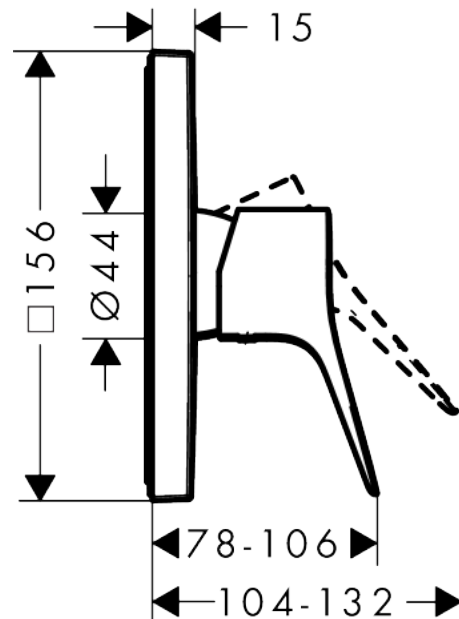

#### Beschrijving

- 1 functie
- maximale doorstroomhoeveelheid bij 3 bar: 29,3 l/ min
- maximale doorstroomhoeveelheid bij 1 bar: 15,5 l/ min
- keramisch kardoes
- temperatuurbegrenzing instelbaar
- minimale bedrijfsdruk: 1 bar
- maximale bedrijfsdruk: 10 bar
- aansluiting: inbouwdeel
- Kiwa K6161\_Mechanical Mixers EN817

#### Maattekening