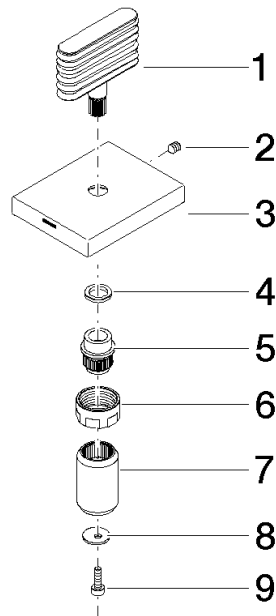

Griff für Waschtisch Hot oval Welle 60 x 47,5 x 40 mm - Platin gebürstet

90 20 70 055 07

Griff für Waschtisch Hot oval Welle 60 x 47,5 x 40 mm - Platin gebürstet

90 20 70 055 07

Griff für Waschtisch Hot oval Welle 60 x 47,5 x 40 mm - Platin gebürstet

90 20 70 055 07

Griff für Waschtisch Hot oval Welle 60 x 47,5 x 40 mm - Platin gebürstet

90 20 70 055 07

Produktversion bis 11/23/2020

Produktversion ab 11/23/2020

Produktversion ab 7/1/2022

Griff für Waschtisch Hot oval Welle 60 x 47,5 x 40 mm - Platin gebürstet

90 20 70 055 07

Ersatzteilstückliste

Produktversion bis 11/23/2020

Produktversion ab 11/23/2020

Produktversion ab 7/1/2022

Nr.	Artikelnummer	Benennung	Verbaumenge	Lieferzeit
	09 20 70 055-06	Griff oval Welle 46 x 43,5 x 11 mm - Platin gebürstet	9	10