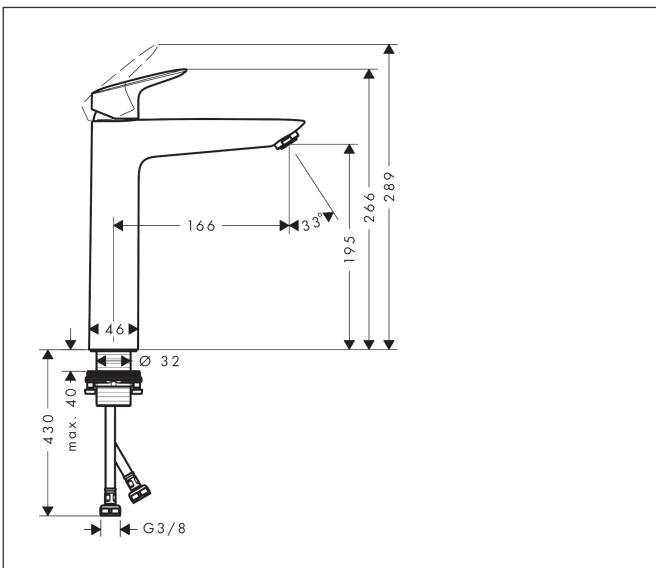

| | |
|-------------|--|
| Merk | hansgrohe |
| Artikelnaam | Logis ééngreeps wastafelmengkraan 190 zonder afvoer |
| Art.nr. | 71091000 |
| Oppervlakte | chrom |
| Netto prijs | 155,44 EUR |

Product foto

Kenmerken

- ComfortZone: 190
- voorsprong uitloop 166 mm
- uitloophoogte: 195 mm
- greepvariant: rechte greep
- vaste uitloop
- straalsoort: normale straal
- maximale doorstroomhoeveelheid bij 3 bar: 5 l/min
- keramisch kardoes
- EU taxonomie: max 6l/min - draagt substantieel bij aan duurzaamheid

Maat tekeningen

Technologie

Certificaat

| | |
|-------------|--|
| Merk | hansgrohe |
| Artikelnaam | Logis ééngreeps wastafelmengkraan 190 zonder afvoer |
| Art.nr. | 71091000 |
| Oppervlakte | chrom |
| Netto prijs | 155,44 EUR |

Explosietekening voor bouwjaar: >05/17

| | |
|-------------|--|
| Merk | hansgrohe |
| Artikelnaam | Logis ééngreeps wastafelmengkraan 190 zonder afvoer |
| Art.nr. | 71091000 |
| Oppervlakte | chrom |
| Netto prijs | 155,44 EUR |