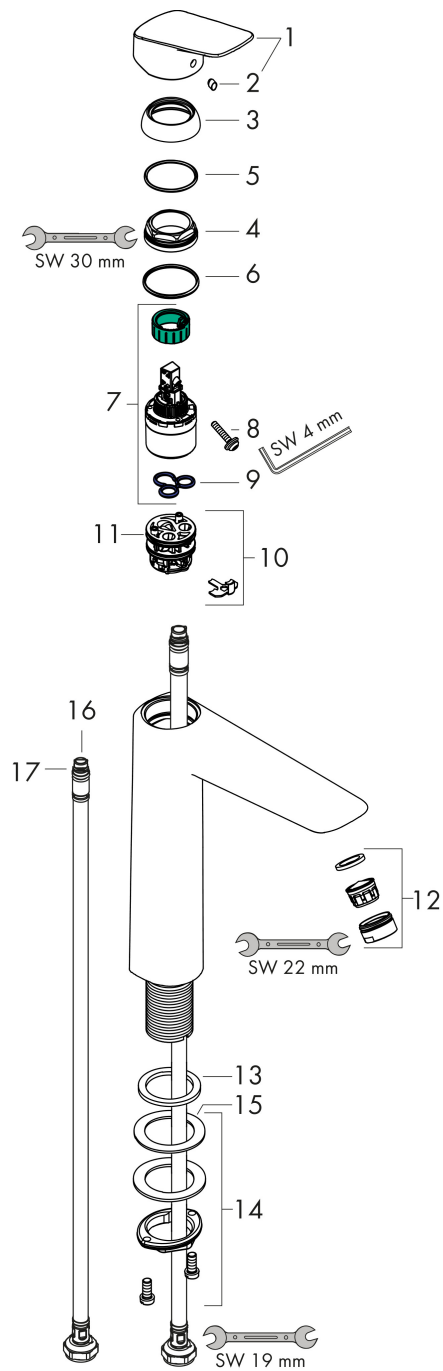

Merk	hansgrohe
Artikelnaam	Logis ééngreeps wastafelmengkraan 190 zonder afvoer
Art.nr.	71091000
Oppervlakte	chrom
Netto prijs	155,44 EUR

Explosietekening voor bouwjaar: >05/17