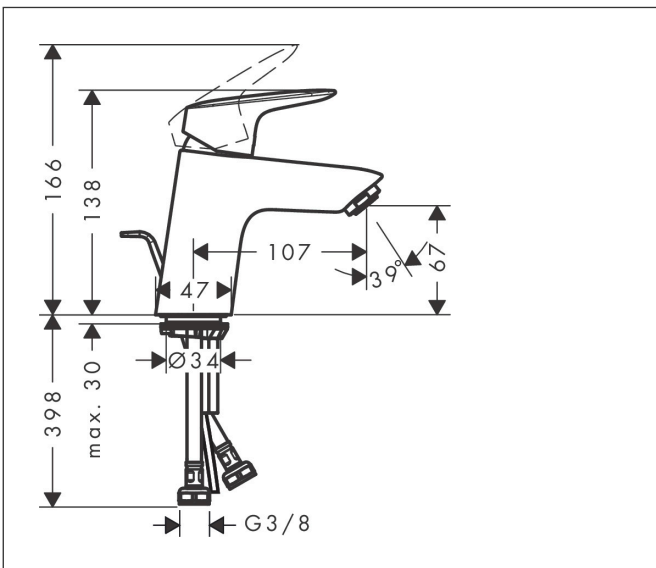

## Kenmerken

- ComfortZone: 70
- voorsprong uitloop 107 mm
- uitloophoogte: 67 mm
- greepvariant: rechte greep
- vaste uitloop
- straalsoort: normale straal
- maximale doorstroomhoeveelheid bij 3 bar: 5 l/min
- keramisch kardoes
- pop-up afvoergarnituur G 1¼
- materiaal afvoergarnituur: synthetisch
- koud water met de greep in de middenpositie, bespaart energie en kosten
- EU taxonomie: max 6l/min - draagt substantieel bij aan duurzaamheid

## Maat tekeningen