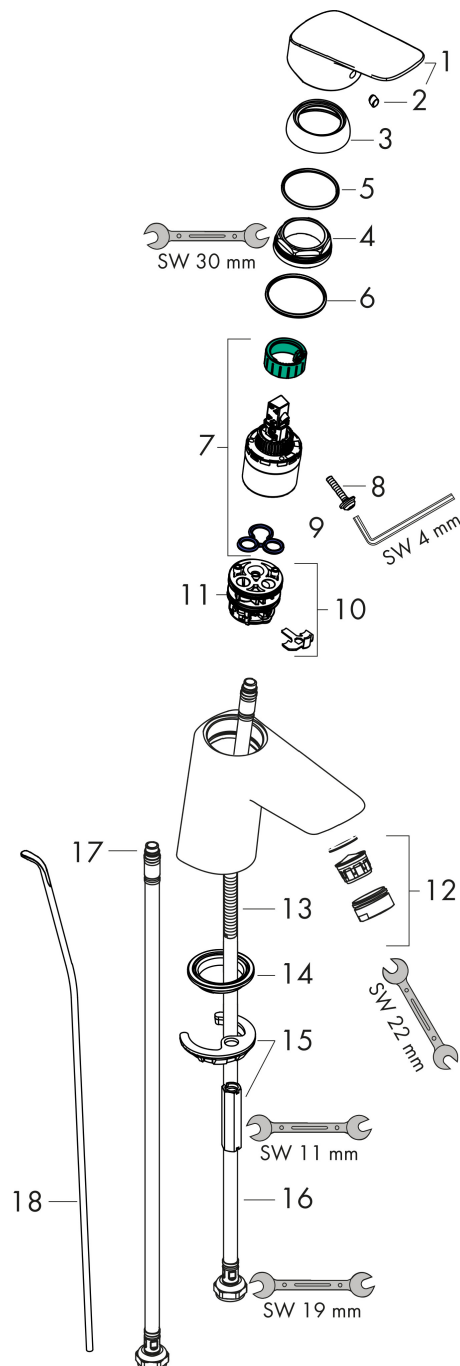

Merk	hansgrohe
Artikelnaam	Logis ééngreeps wastafelmengkraan 70 CoolStart met PopUp trekwaste
Art.nr.	71072000
Oppervlakte	chrom
Netto prijs	93,73 EUR

Explosietekening voor bouwjaar: >03/17