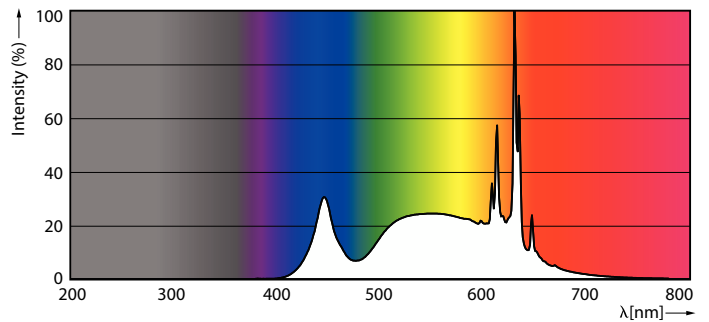

Accent Lighting Spots - CorePro LEDspot 4-50W GU10 840 36D DIM

Spectral Power Distribution Colour - CorePro LEDspot 4-50W GU10 840 36D DIM