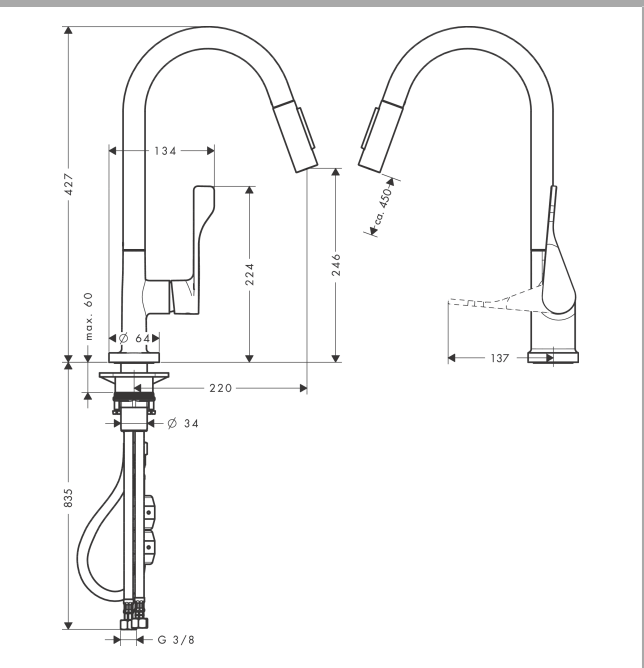

AXOR Citterio
ééngreeps keukenmengkraan 250 met uittrekbare vuistdouche
 Finish: **Mat zwart** Artikelnummer: **39835670**

Beschrijving

- draaibereik verstelbaar in 2 stappen tot 110° / 150°
- douchestraal, laminaire straal
- douchestraal kan vastgezet worden, opnieuw normale straal door druk op de knop
- MagFit magnetische douchehouder
- maximale doorstroomhoeveelheid bij 3 bar: 9 l/min
- keramisch kardoos
- eenvoudige montage dankzij de G 3/8 flexibele aansluitslangen
- uittrek lengte tot 50 cm
- Kiwa K6161_Mechanical Mixers EN817

Artikeldetails

Vrijblijvende advies verkoopprijs excl. BTW	888,15 €
Vrijblijvende advies verkoopprijs incl. BTW	1.074,66 €

Technologie

Productfoto

Maattekening

Doorstroomdiagram