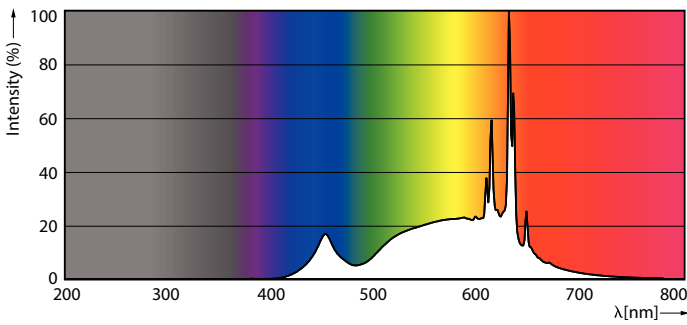

Product gegevens

Algemene informatie	
Lampvoet	GU10
Nominale levensduur	15.000 hr
Schakelcyclus	50.000
Lamptype	LED
Meetreferentie van lichtstroom	Narrow Cone
CE-markering	Ja
Conform EU RoHS-richtlijn	Ja

Gegevens lichttechniek	
Kleurcode	830 [CCT of 3000K]
Bundelhoek (nom.)	36 graden
Lichtstroom	345 lm
Lichtsterkte (nom.)	700 cd
Kleuraanduiding	Wit (WH)
Gecorreleerde kleurtemperatuur (nom)	3000 K
Lichtrendement (gespec.) (nom.)	86 lm/W
Kleurconsistentie	<6
Kleurweergave-index (CRI)	80
LLMF bij einde nominale levensduur (nom.)	70 %

Lichtstroom in conus van 90° (nom.)	345 lm
Flikkerwaarde (PstLM)	1
Stroboscoopeffectwaarde (SVM)	0,4
Photobiological safety according to EN 62471	RG1

Bedrijfs- en elektrische gegevens	
Ingangsfrequentie	50 to 60 Hz
Ingangsfrequentie	50 tot 60 Hz
Energieverbruik	4 W
Lampstroom (nom.)	23 mA
Overeenkomstig vermogen	50 W
Opstarttijd (nom.)	0,5 s
Opwarmtijd tot 60% licht	0,5 s
Arbeidsfactor	0,84
Spanning (nom.)	220-240 V

Maatschets

Product	D	C
CorePro LEDspot 4-50W GU10 830 36D DIM	50 mm	54 mm

Fotometrische gegevens

Spectral Power Distribution Colour - CorePro LEDspot 4-50W GU10 830 36D DIM

Light Distribution Diagram - CorePro LEDspot 4-50W GU10 830 36D DIM