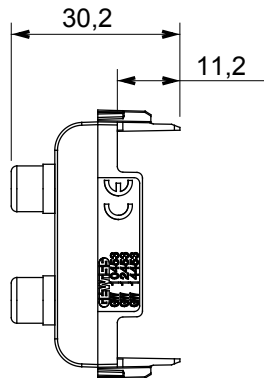

Breed assortiment van besturingsapparaten, contactdozen voor voeding (conform nationale en internationale normen), signaalontvangst, klimaatbeheersing, comfortbeheer, technische alarmsignalering en noodverlichtingsbeheer. De ChoruSmart modulaire apparaten zijn beschikbaar in vijf kleuren - glanzend wit, satijn wit, natuurlijk beige, satijn zwart en gelakt titanium - en in verschillende maten van 1/2, 1, 2 en 3 modules. Dankzij de montagesteunen voor rechthoekige, vierkante en ronde dozen kunnen eindeloze combinaties worden gecreëerd met de ChoruSmart-platen.

Categorie	Connector	Omschrijving	Dubbele RCA
Kleur	Satijn zwart	Standaard	EN 60958-3
Aant. modules	1	Electrocod	3720
Materiaal	Technopolymeer		

DIMENSIONAL

STANDARDS/APPROVALS