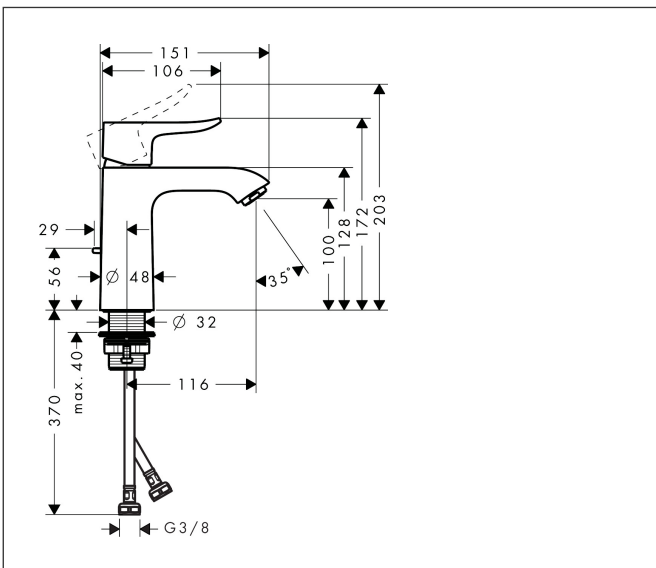

Merk	hansgrohe
Artikelnaam	<b>Metris</b> ééngreeps wastafelmengkraan 110 LowFlow met PopUp trekwaste
Art.nr.	31203000
Oppervlakte	chrom
Netto prijs	295,88 EUR

## Kenmerken

- ComfortZone: 110
- voorsprong uitloop 116 mm
- uitloophoogte: 100 mm
- greepvariant: rechte greep
- vaste uitloop
- straalsoort: normale straal
- maximale doorstroomhoeveelheid bij 3 bar: 3,5 l/min
- keramisch kardoes
- pop-up afvoergarnituur G 1 ¼
- materiaal afvoergarnituur: metaal
- EU taxonomie: max 6l/min - draagt substantieel bij aan duurzaamheid

## Maat tekeningen

## Technologie

Merk hansgrohe  
 Artikelnaam **Metris** ééngreeps wastafelmengkraan 110 LowFlow met PopUp trekwaste  
 Art.nr. 31203000  
 Oppervlakte chroom  
 Netto prijs 295,88 EUR