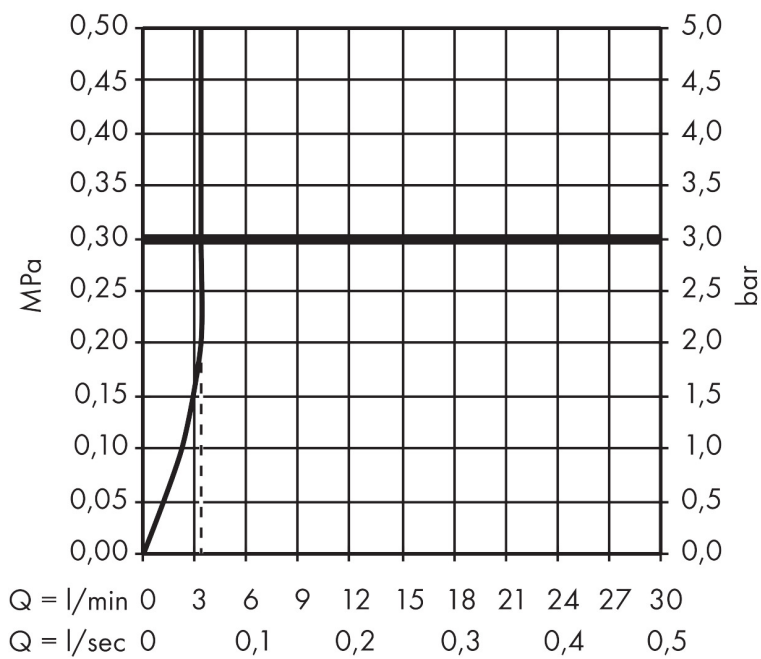

Merk hansgrohe
Artikelnaam **Metris** ééngreeps wastafelmengkraan 110 LowFlow met PopUp trekwaste
Art.nr. 31203000
Oppervlakte chroom
Netto prijs 295,88 EUR

Stroomschema