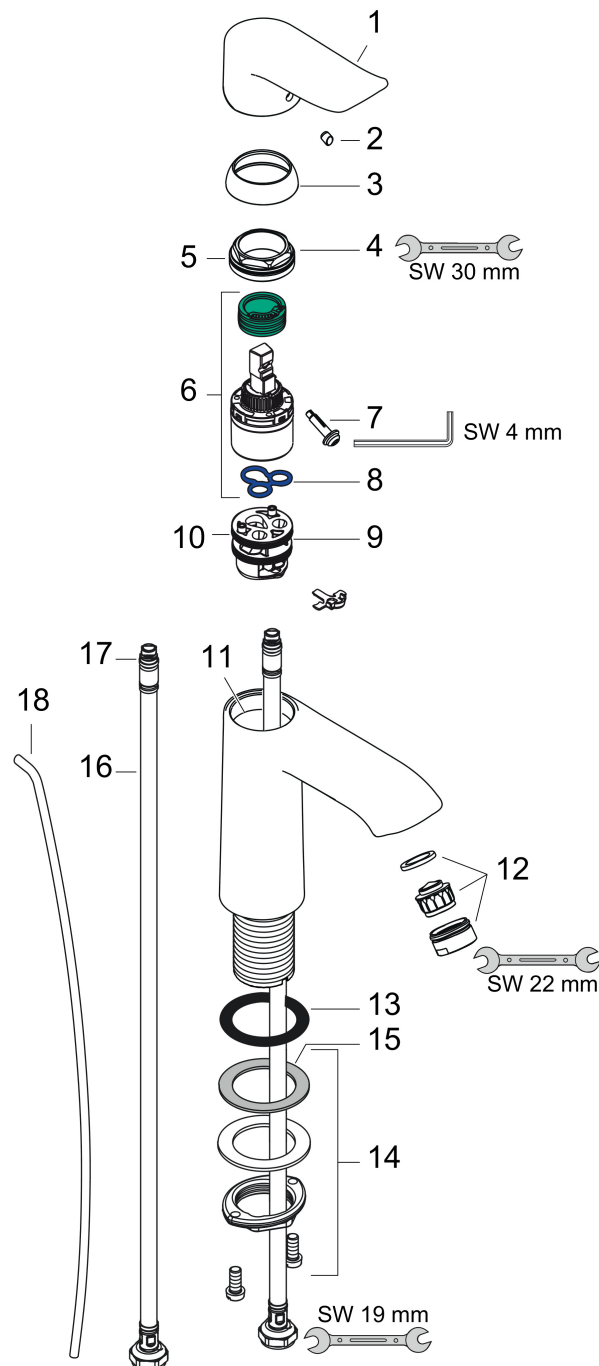

Merk	hansgrohe
Artikelnaam	Metris ééngreeps wastafelmengkraan 110 LowFlow met PopUp trekwaste
Art.nr.	31203000
Oppervlakte	chrom
Netto prijs	295,88 EUR

Explosietekening voor bouwjaar: >04/17