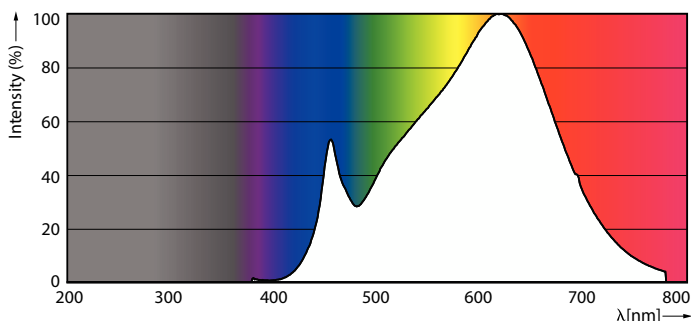

Accent Lighting Spots - MAS LED ExpertColor 7.5-43W MR16 930 36D

Spectral Power Distribution Colour - MAS LED ExpertColor 7.5-43W MR16 930 36D