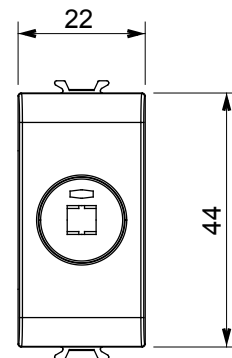

Categorie	Connector	Omschrijving	Voor luidspreker
Kleur	Glanzend wit	Standaard	DIN 41529
Aant. modules	1	Electrocod	3720
Materiaal	Technopolymeer		

### DIMENSIONAL