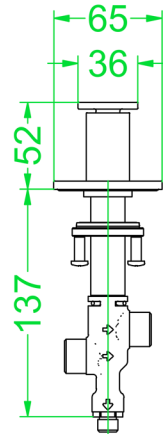

Kogelkraan met filter en keerklep voor warm en koud

Flex G1/2"

137

Doucheslang zwart polyethyleen voering

Min 110 Min 110 Geadviseerde afstand

Uittrekbare hand doucheslang met contra gewicht. Vrije ruimte geven om te kunnen bewegen in en uit, onder het bad. Service luik aanbrengen kranen afsluitens bereikbaar