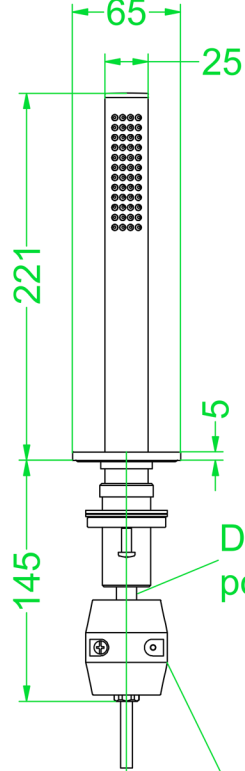

Kogelkraan met filter en keerklep voor warm en koud

Flex G1/2"

137

Doucheslang zwart polyethyleen voering

Min 110 Min 110 Geadviseerde afstand

Uittrekbare hand doucheslang met contra gewicht. Vrije ruimte geven om te kunnen bewegen in en uit, onder het bad. Service luik aanbrengen kranen afsluitens bereikbaar