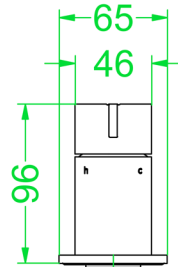

Kogelkraan met filter en keerklep voor warm en koud

Flex G1/2"

137

Doucheslang zwart polyethyleen voering

Min 110 Min 110 Geadviseerde afstand

Uittrekbare hand doucheslang met contra gewicht. Vrije ruimte geven om te kunnen bewegen in en uit, onder het bad. Service luik aanbrengen kranen afsluitens bereikbaar