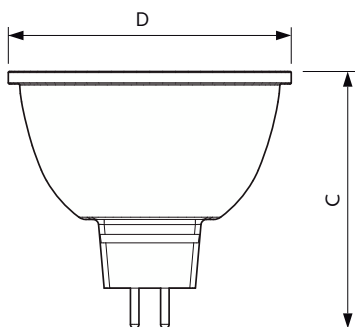

MASTER LEDspot ExpertColor LV

Operationele temperatuur	
T-behuizing maximaal (nom.)	93 °C
Dimbaarheid en regelsystemen	
Dimbaar	Alleen met specifieke dimmers
Eigenschappen behuizing en afmetingen	
Lampvorm	MR16 [50 mm]
Keurmerken en classificaties	
Energie-efficiëntielabel	G
Geschikt voor accentverlichting	Ja
Energieverbruik kWh/1.000 uur	8 kWh
EPREL-registratienummer	624206
EyeComfort	Ja

Productgegevens	
Productnaam voor bestelling	MAS LED ExpertColor 7.5-43W MR16 927 36D
Volledige productnaam	MAS LED ExpertColor 7.5-43W MR16 927 36D
Full EOC	871951435871300
Bestelcode	8719514358713
Materiaalnr. (12NC)	929003080002
Lokale code	35871300
Numerator - Aantal per pak	1
EAN/UPC - product/behuizing	8719514358713
Numerator - Dozen per buitendoos	10
EAN/UPC - Case	8719514358720

Maatschets

Product	D	C
MAS LED ExpertColor 7.5-43W MR16 927 36D	50,5 mm	46 mm