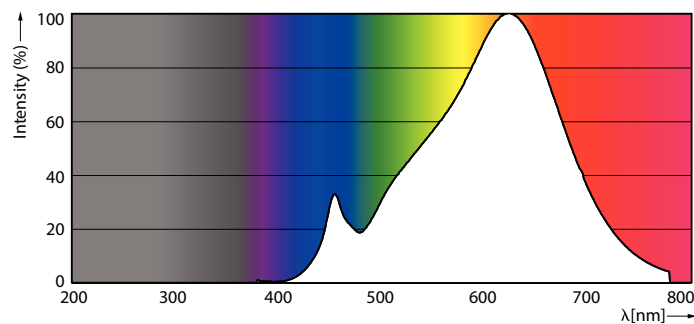

Fotometrische gegevens

Spectral Power Distribution Colour - MAS LED ExpertColor 7.5-43W MR16 927 36D

Accent Lighting Spots - MAS LED ExpertColor 7.5-43W MR16 927 36D