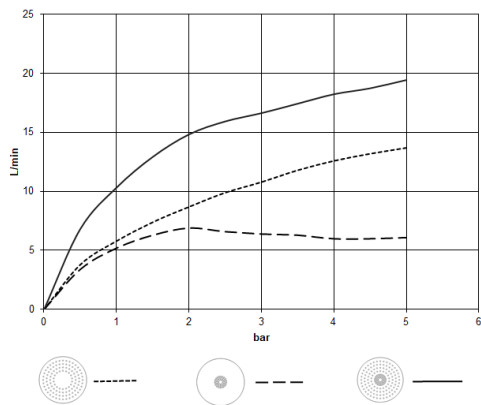

Regenbrause für Deckenanbindung 300 mm - Dark Brass gebürstet

SERIENSPEZIFISC

28 031 970 Produktversion ab 01.05.2022

28 031 970 Produktversion ab 01.05.2022

mm [inches]

Durchflussdiagramm

Zertifikate

WRAS_240502

LGA_38

Ersatzteilstückliste

Nr.	Artikelnummer	Benennung	Verbaumenge	Lieferzeit
1	90 17 20 263 00 90	Befestigungssatz -	1,00	2
2	90 24 03 309 01 90	Anschluss -	1,00	2
3	90 24 03 309 00 90	Anschluss -	1,00	2