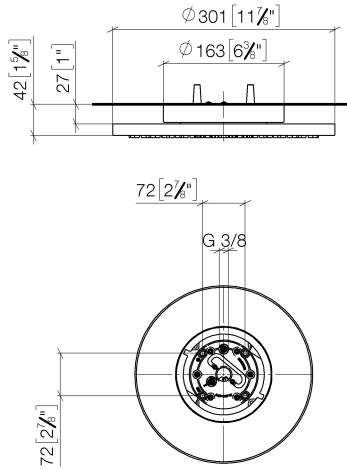

Regenbrause für Deckenanbindung 300 mm - Dark Brass gebürstet

SERIENSPEZIFISC

28 031 970 Produktversion ab 01.05.2022

28 031 970 Produktversion ab 01.05.2022

mm [inches]

Durchflussdiagramm

Zertifikate

WRAS_240502

LGA_38

Ersatzteilstückliste

Nr.	Artikelnummer	Benennung	Verbaumenge	Lieferzeit
1	90 17 20 263 00 90	Befestigungssatz -	1,00	2
2	90 24 03 309 01 90	Anschluss -	1,00	2
3	90 24 03 309 00 90	Anschluss -	1,00	2