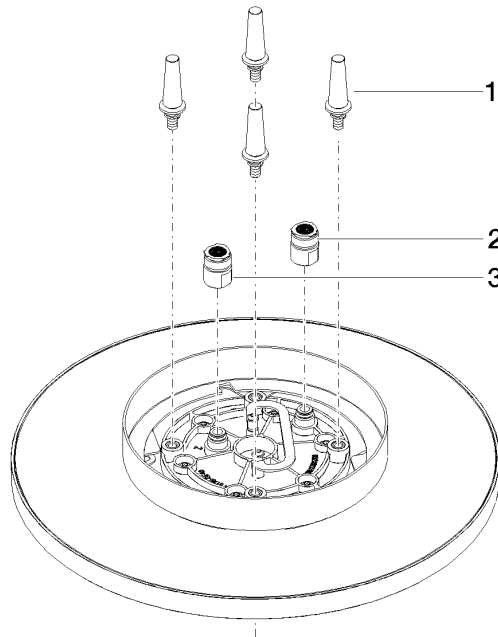

Regenbrause für Deckenanbindung 300 mm - Dark Brass gebürstet

SERIENSPEZIFISC

28 031 970 Produktversion ab 01.05.2022

28 031 970 Produktversion ab 01.05.2022

mm [inches]

Durchflussdiagramm

Zertifikate

WRAS_240502

LGA_38

Ersatzteilstückliste

Nr.	Artikelnummer	Benennung	Verbaumenge	Lieferzeit
1	90 17 20 263 00 90	Befestigungssatz -	1,00	2
2	90 24 03 309 01 90	Anschluss -	1,00	2
3	90 24 03 309 00 90	Anschluss -	1,00	2