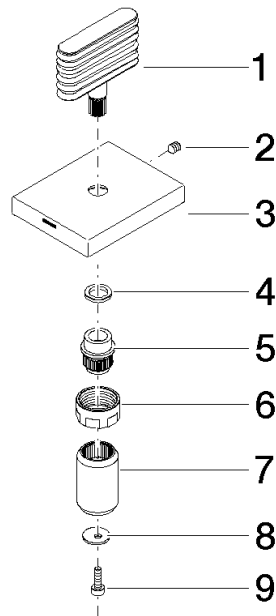

Griff für Waschtisch Hot oval Welle 60 x 47,5 x 40 mm - Chrom

90 20 70 055 07

Griff für Waschtisch Hot oval Welle 60 x 47,5 x 40 mm - Chrom

90 20 70 055 07

Griff für Waschtisch Hot oval Welle 60 x 47,5 x 40 mm - Chrom

90 20 70 055 07

Griff für Waschtisch Hot oval Welle 60 x 47,5 x 40 mm - Chrom

90 20 70 055 07

Produktversion bis 11/23/2020

Produktversion ab 11/23/2020

Produktversion ab 7/1/2022

Griff für Waschtisch Hot oval Welle 60 x 47,5 x 40 mm - Chrom

90 20 70 055 07

Ersatzteilstückliste

Produktversion bis 11/23/2020

Produktversion ab 11/23/2020

Produktversion ab 7/1/2022

Nr.	Artikelnummer	Benennung	Verbaumenge	Lieferzeit
	09 20 70 055-00	Griff oval Welle 46 x 43,5 x 11 mm - Chrom	9	10