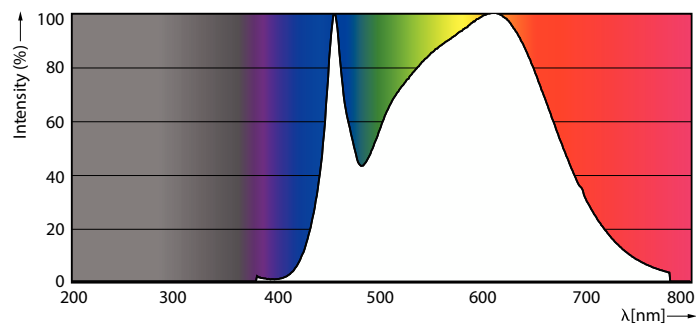

Gegevens lichttechniek

Kleurcode	940 [CCT of 4000K]
Bundelhoek (nom.)	24 graden
Lichtstroom	520 lm
Lichtsterkte (nom.)	2.800 cd
Kleuraanduiding	Koelwit (CW)
Geïntegreerde kleurtemperatuur (nom)	4000 K
Lichtrendement (gespec.) (nom.)	69,00 lm/W
Kleurconsistentie	<3

Kleurweergave-index (CRI)	92
LLMF bij einde nominale levensduur (nom.)	70 %
Lichtstroom in conus van 90° (nom.)	520 lm
Photobiological safety according to EN 62471	RG1

Bedrijfs- en elektrische gegevens

Maatschets

Product	D	C
MAS LED ExpertColor 7.5-43W MR16 940 24D	50,5 mm	46 mm

Fotometrische gegevens

Spectral Power Distribution Colour - MAS LED ExpertColor 7.5-43W MR16 940 24D

Light Distribution Diagram - MAS LED ExpertColor 7.5-43W MR16 940 24D