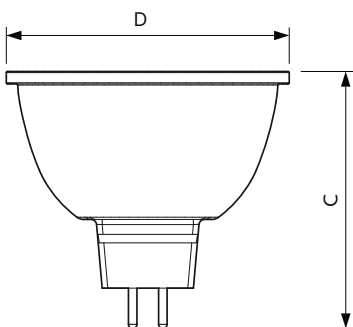

Eigenschappen behuizing en afmetingen

Lampvorm	MR16 [50 mm]
----------	--------------

Keurmerken en classificaties

Energie-efficiëntielabel	G
Geschikt voor accentverlichting	Ja
Energieverbruik kWh/1.000 uur	8 kWh
EPREL-registratienummer	624212
EyeComfort	Ja

Maatschets

Product	D	C
MAS LED ExpertColor 7.5-43W MR16 940 24D	50,5 mm	46 mm

Fotometrische gegevens

Spectral Power Distribution Colour - MAS LED ExpertColor 7.5-43W MR16 940 24D

Light Distribution Diagram - MAS LED ExpertColor 7.5-43W MR16 940 24D