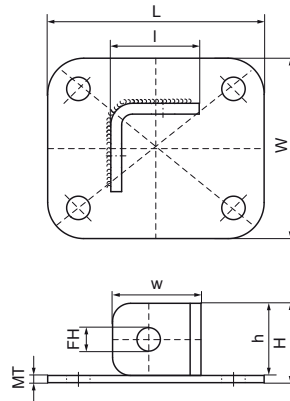

## Walraven RapidStrut® Floor Bracket

(H1650)

base foot to connect fixing rails

### Features & benefits

- to make fabrication with Walraven RapidStrut® Rail
- easy fitting due to rounded edges
- material: steel 1.0332
- zinc plated

Product Number	For Rail Type	Total Height	Total Width	Total Length	Width	Height	Length	Fixing Hole	Material Thickness
<i>Reference Letter</i>		<i>H</i>	<i>W</i>	<i>L</i>	<i>w</i>	<i>h</i>	<i>l</i>	<i>FH</i>	<i>MT</i>
<i>Unit description</i>		<i>mm</i>	<i>mm</i>	<i>mm</i>	<i>mm</i>	<i>mm</i>	<i>mm</i>	<i>mm</i>	<i>mm</i>
66583602	41x21, 41x41, 41x51, 41x62, 41x82	44	100	120	49	40	49	13	4.00