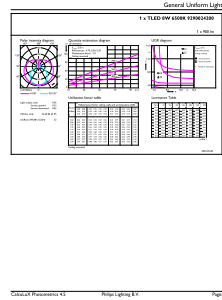

Maatschets

Product	D1	D2	A1	A2	A3
CorePro LEDtube UN 600mm HO 8W865 T8	25,7 mm	28 mm	588,6 mm	595,7 mm	602,8 mm

CorePro LEDtube Universal T8

Fotometrische gegevens

Light Distribution Diagram - CorePro LEDtube UN 600mm HO 8W865 T8