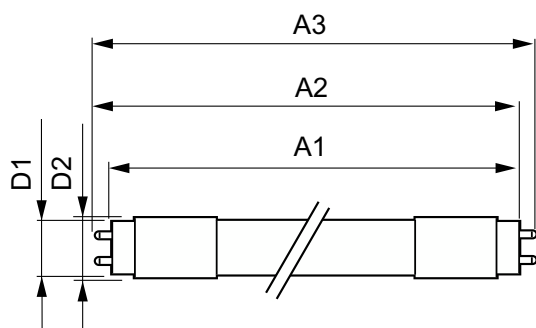

Toepassingsomstandigheden

kan dit worden gebruikt in gesloten armaturen	Yes
Draadloze technologie	Niet van toepassing

Productgegevens

Productnaam voor bestelling	CorePro LEDtube UN 600mm HO 8W865 T8
Volledige productnaam	CorePro LEDtube UN 600mm HO 8W865 T8
Full EOC	871869978281800
Bestelcode	8718699782818
Materiaalnr. (12NC)	929002420002
Lokale code	78281800
Numerator - Aantal per pak	1
EAN/UPC - product/behuizing	8718699782818
Numerator - Dozen per buitendoos	10
EAN/UPC - Case	8718699782825

Maatschets

Product	D1	D2	A1	A2	A3
CorePro LEDtube UN 600mm HO 8W865 T8	25,7 mm	28 mm	588,6 mm	595,7 mm	602,8 mm

CorePro LEDtube Universal T8

Fotometrische gegevens

Light Distribution Diagram - CorePro LEDtube UN 600mm HO 8W865 T8