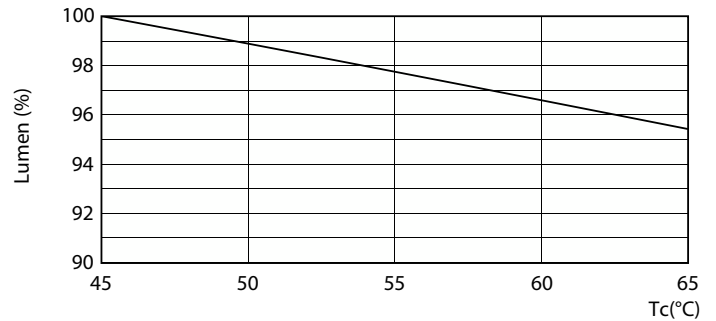

General uniform lighting - CorePro LEDtube UN 600mm HO 8W865 T8

Spectral Power Distribution Colour - CorePro LEDtube UN 600mm HO 8W865 T8

Levensduur

Life Expectancy Diagram

Lumen Maintenance Diagram - CorePro LEDtube UN 600mm HO 8W865 T8