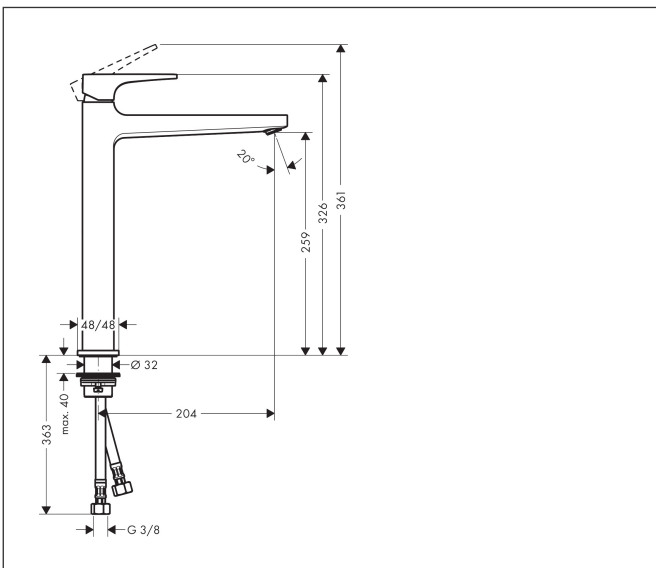

Merk hansgrohe
 Artikelnaam **Metropol** ééngreeps wastafelkraan 260 met rechte greep en PushOpen afvoerplug
 Art.nr. 32512140
 Oppervlakte Brushed Bronze
 Netto prijs 775,78 EUR

Product foto

Kenmerken

- ComfortZone: 260
- voorsprong uitloop 204 mm
- uitloophoogte: 259 mm
- greepvariant: rechte greep
- vaste uitloop
- straalsoort: normale straal
- maximale doorstroomhoeveelheid bij 3 bar: 5 l/min
- keramisch kardoes
- push-open afvoergarnituur G 1¼
- materiaal afvoergarnituur: metaal
- EU taxonomie: max 6l/min - draagt substantieel bij aan duurzaamheid

Maat tekeningen

Technologie

Certificaat

Merk hansgrohe
 Artikelnaam **Metropol** ééngreeps wastafelkraan 260 met rechte greep en PushOpen afvoerplug
 Art.nr. 32512140
 Oppervlakte Brushed Bronze
 Netto prijs 775,78 EUR

Stroomschema

Merk	hansgrohe
Artikelnaam	Metropol ééngreeps wastafelkraan 260 met rechte greep en PushOpen afvoerplug
Art.nr.	32512140
Oppervlakte	Brushed Bronze
Netto prijs	775,78 EUR

Explosietekening voor bouwjaar: >04/20

Merk	hansgrohe
Artikelnaam	Metropol ééngreeps wastafelkraan 260 met rechte greep en PushOpen afvoerplug
Art.nr.	32512140
Oppervlakte	Brushed Bronze
Netto prijs	775,78 EUR

Onderdelen voor bouwjaar: >04/20