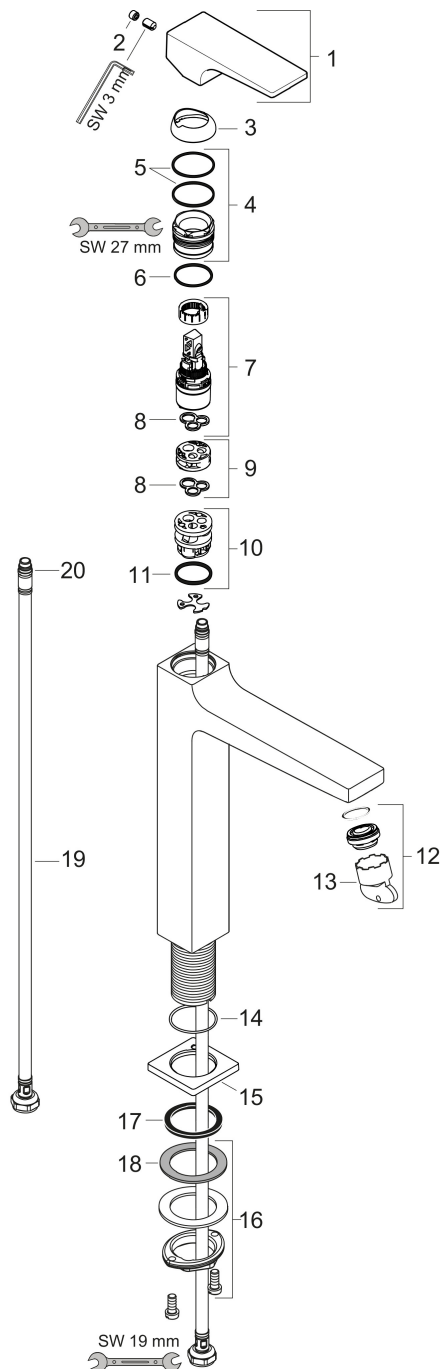

Merk hansgrohe
 Artikelnaam **Metropol** ééngreeps wastafelkraan 260 met rechte greep en PushOpen afvoerplug
 Art.nr. 32512140
 Oppervlakte Brushed Bronze
 Netto prijs 775,78 EUR

Product foto

Kenmerken

- ComfortZone: 260
- voorsprong uitloop 204 mm
- uitloophoogte: 259 mm
- greepvariant: rechte greep
- vaste uitloop
- straalsoort: normale straal
- maximale doorstroomhoeveelheid bij 3 bar: 5 l/min
- keramisch kardoes
- push-open afvoergarnituur G 1¼
- materiaal afvoergarnituur: metaal
- EU taxonomie: max 6l/min - draagt substantieel bij aan duurzaamheid

Maat tekeningen

Technologie

Certificaat

Merk hansgrohe
 Artikelnaam **Metropol** ééngreeps wastafelkraan 260 met rechte greep en PushOpen afvoerplug
 Art.nr. 32512140
 Oppervlakte Brushed Bronze
 Netto prijs 775,78 EUR

Stroomschema

Merk	hansgrohe
Artikelnaam	Metropol ééngreeps wastafelkraan 260 met rechte greep en PushOpen afvoerplug
Art.nr.	32512140
Oppervlakte	Brushed Bronze
Netto prijs	775,78 EUR

Explosietekening voor bouwjaar: >04/20

Merk	hansgrohe
Artikelnaam	Metropol ééngreeps wastafelkraan 260 met rechte greep en PushOpen afvoerplug
Art.nr.	32512140
Oppervlakte	Brushed Bronze
Netto prijs	775,78 EUR

Onderdelen voor bouwjaar: >04/20