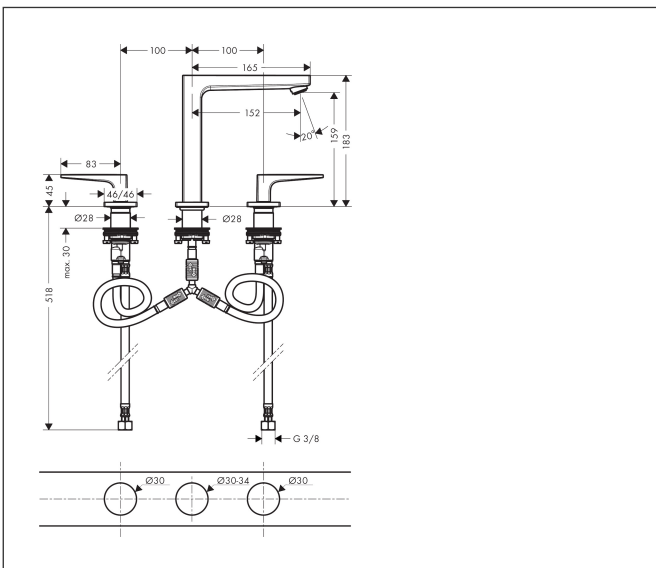

Merk hansgrohe
 Artikelnaam **Metropol** 3-gats wastafelmengkraan 160 met rechte greep en PushOpen afvoerplug
 Art.nr. 32515340
 Oppervlakte Brushed Black Chrome
 Netto prijs 754,32 EUR

Product foto

Kenmerken

- ComfortZone: 160
- voorsprong uitloop 152 mm
- uitloophoogte: 159 mm
- greepvariant: rechte greep
- vaste uitloop
- maximale doorstroomhoeveelheid bij 3 bar: 5 l/min
- keramische kranen warm/koud 90°
- push-open afvoergarnituur G 1/4
- materiaal afvoergarnituur: metaal
- EU taxonomie: max 6l/min - draagt substantieel bij aan duurzaamheid

Maat tekeningen

Technologie

Certificaat

Merk hansgrohe
 Artikelnaam **Metropol** 3-gats wastafelmengkraan 160 met rechte greep en PushOpen afvoerplug
 Art.nr. 32515340
 Oppervlakte Brushed Black Chrome
 Netto prijs 754,32 EUR

Stroomschema

Merk	hansgrohe
Artikelnaam	Metropol 3-gats wastafelmengkraan 160 met rechte greep en PushOpen afvoerplug
Art.nr.	32515340
Oppervlakte	Brushed Black Chrome
Netto prijs	754,32 EUR

Explosietekening voor bouwjaar: >11/19