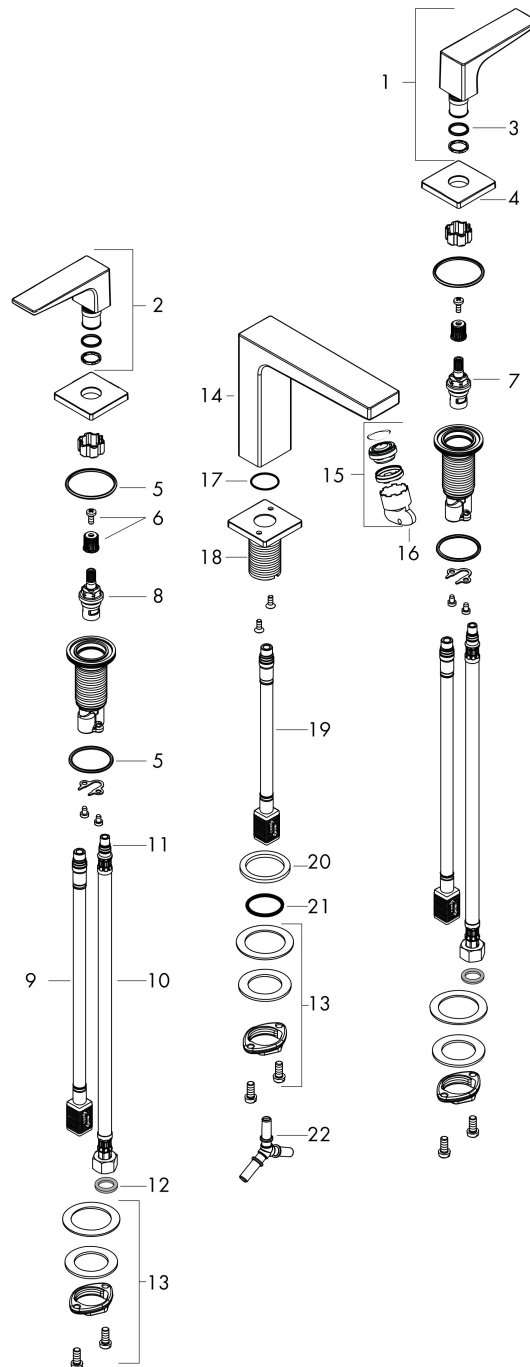

Maat tekeningen

Technologie

Certificaat

Merk hansgrohe
 Artikelnaam **Metropol** 3-gats wastafelmengkraan 160 met rechte greep en PushOpen afvoerplug
 Art.nr. 32515340
 Oppervlakte Brushed Black Chrome
 Netto prijs 754,32 EUR

Stroomschema

Merk	hansgrohe
Artikelnaam	Metropol 3-gats wastafelmengkraan 160 met rechte greep en PushOpen afvoerplug
Art.nr.	32515340
Oppervlakte	Brushed Black Chrome
Netto prijs	754,32 EUR

Explosietekening voor bouwjaar: >11/19

Merk	hansgrohe
Artikelnaam	Metropol 3-gats wastafelmengkraan 160 met rechte greep en PushOpen afvoerplug
Art.nr.	32515340
Oppervlakte	Brushed Black Chrome
Netto prijs	754,32 EUR

Onderdelen voor bouwjaar: >11/19

Pos	Beschrijving	Art.nr.	Prijs
1	greep koud	92917340	78,00
2	greep warm	92916340	78,00
3	O-Ring 14x1,5	98201000	3,00
4	rozet	92915340	60,90
5	O-ring 33x2,5	92907000	3,00
6	greepadapter m. schroef	98932000	12,70
7	bovendeel links sluitend	95366000	32,70
8	bovendeel rechts sluitend	98817000	25,70
9	aansluitslang 400 mm M10x1	92914000	52,00
10	aansluitslang 450 mm M8x0,75 G3/8	97206000	25,70
11	O-ring 7x1,5	98422000	3,00
12	dichtingsset	95581000	4,80
13	schachtbevestigingsset compl. (Ø 28)	92909000	32,70
14	uitloop 160 mm	93158340	548,10
15	perlator M24x1 (5 l/min)	92996000	25,70
16	servicesleutel	95661000	4,80
17	O-ring 21x1,5	98219000	3,00
18	rozet voor uitloop	92906340	117,60
19	aansluitslang 200 mm M10x1	92913000	40,60
20	vlakdichting	98749000	4,80
21	O-ring 26x4	92191000	3,00
22	slangaansluitbocht	92905000	32,70
a	Afvoerplug Push-Open	50100340	89,52