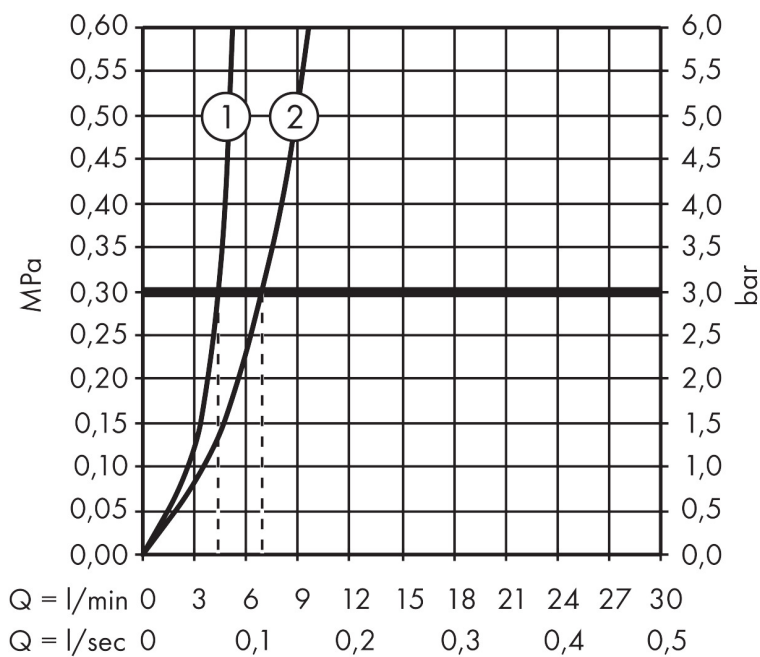

- ComfortZone: 160
- voorsprong uitloop 152 mm
- uitloophoogte: 159 mm
- greepvariant: rechte greep
- vaste uitloop
- maximale doorstroomhoeveelheid bij 3 bar: 5 l/min
- keramische kranen warm/koud 90°
- push-open afvoergarnituur G 1/4
- materiaal afvoergarnituur: metaal
- EU taxonomie: max 6l/min - draagt substantieel bij aan duurzaamheid

Maat tekeningen

Technologie

Certificaat

Merk hansgrohe
 Artikelnaam **Metropol** 3-gats wastafelmengkraan 160 met rechte greep en PushOpen afvoerplug
 Art.nr. 32515340
 Oppervlakte Brushed Black Chrome
 Netto prijs 754,32 EUR

Stroomschema

Merk	hansgrohe
Artikelnaam	Metropol 3-gats wastafelmengkraan 160 met rechte greep en PushOpen afvoerplug
Art.nr.	32515340
Oppervlakte	Brushed Black Chrome
Netto prijs	754,32 EUR

Explosietekening voor bouwjaar: >11/19