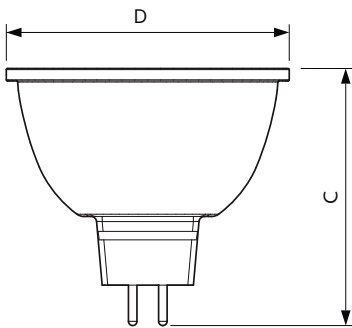

MASTER LEDspot ExpertColor LV

Operationele temperatuur

T-behuizing maximaal (nom.)	93 °C

Dimbaarheid en regelsystemen

Dimbaar	Alleen met specifieke dimmers

Eigenschappen behuizing en afmetingen

Lampvorm	MR16 [50 mm]

Keurmerken en classificaties

Energie-efficiëntielabel	G
Geschikt voor accentverlichting	Ja
Energieverbruik kWh/1.000 uur	8 kWh
EPREL-registratienummer	624207
EyeComfort	Ja

Productgegevens

Productnaam voor bestelling	MAS LED ExpertColor 7.5-43W MR16 930 24D
Volledige productnaam	MAS LED ExpertColor 7.5-43W MR16 930 24D
Full EOC	871951435867600
Bestelcode	8719514358676
Materiaalnr. (12NC)	929003079802
Lokale code	35867600
Numerator - Aantal per pak	1
EAN/UPC - product/behuizing	8719514358676
Numerator - Dozen per buitendoos	10
EAN/UPC - Case	8719514358683

Maatschets

Product	D	C
MAS LED ExpertColor 7.5-43W MR16 930 24D	50,5 mm	46 mm