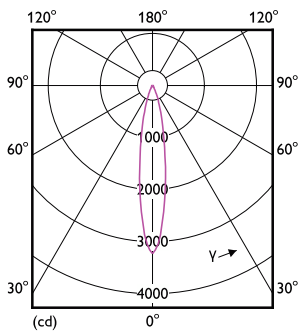

Fotometrische gegevens

Light Distribution Diagram - MAS LED ExpertColor 7.5-43W MR16 930 24D

Accent Lighting Spots - MAS LED ExpertColor 7.5-43W MR16 930 24D