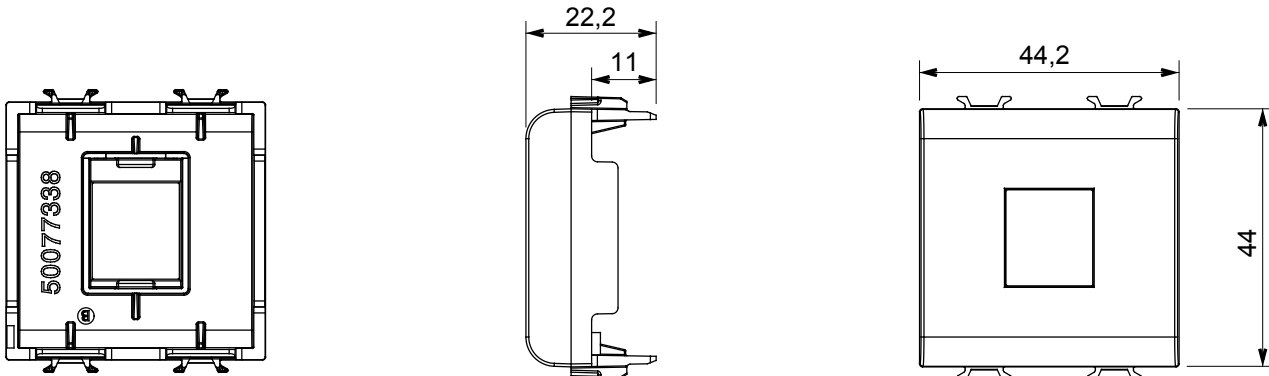

Breed assortiment van besturingsapparaten, contactdozen voor voeding (conform nationale en internationale normen), signaalontvangst, klimaatbeheersing, comfortbeheer, technische alarmsignalering en noodverlichtingsbeheer. De ChoruSmart modulaire apparaten zijn beschikbaar in vijf kleuren - glanzend wit, satijn wit, natuurlijk beige, satijn zwart en gelakt titanium - en in verschillende maten van 1/2, 1, 2 en 3 modules. Dankzij de montagesteunen voor rechthoekige, vierkante en ronde dozen kunnen eindeloze combinaties worden gecreëerd met de ChoruSmart-platen.

Categorie	Adapter	Kleur	Glanzend wit
Comptabiliteit	AMP / Keystone Jack	Aant. modules	2
Electrocod	0131	Materiaal	Technopolymeer

DIMENSIONAL

STANDARDS/APPROVALS