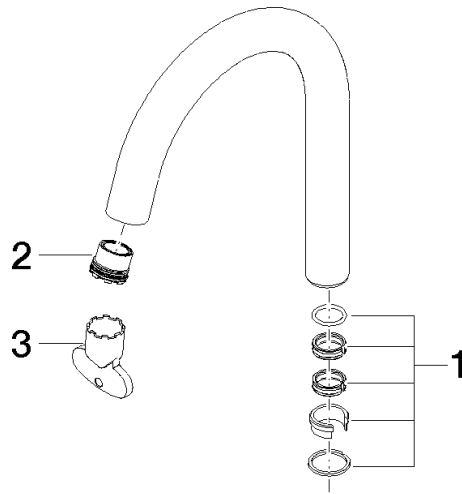

## Auslauf für Waschtisch Stand 120 mm, 5,7 l/min. - Chrom

---

90 28 22 321 00

Auslauf für Waschtisch Stand 120 mm, 5,7 l/min. - Chrom

---

90 28 22 321 00

**Produktversion bis 10/1/2020**

Produktversion ab 10/1/2020

## Auslauf für Waschtisch Stand 120 mm, 5,7 l/min. - Chrom

---

90 28 22 321 00

#### Produktversion bis 10/1/2020

Produktversion ab 10/1/2020

Nr.	Artikelnummer	Benennung	Verbaumenge	Lieferzeit
	90 28 10 166 00 90	Dichtungssatz Ø 22 x 50 mm -	3	2