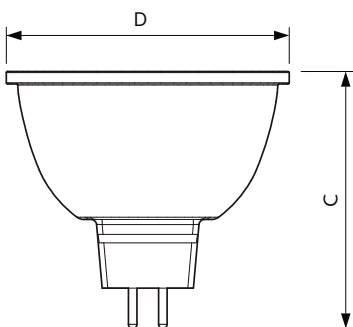

Eigenschappen behuizing en afmetingen

Lampvorm	MR16 [50 mm]
----------	--------------

Keurmerken en classificaties

Energie-efficiëntielabel	G
Geschikt voor accentverlichting	Ja
Energieverbruik kWh/1.000 uur	8 kWh
EPREL-registratienummer	624208
EyeComfort	Ja

Maatschets

Product	D	C
MAS LED ExpertColor 7.5-43W MR16 927 24D	50.5 mm	46 mm

Fotometrische gegevens

Light Distribution Diagram - MAS LED ExpertColor 7.5-43W MR16 927 24D

Spectral Power Distribution Colour - MAS LED ExpertColor 7.5-43W MR16 927 24D