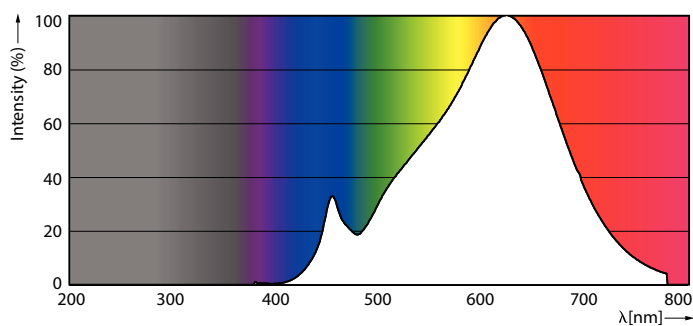

Kleurweergave-index (CRI)	92
LLMF bij einde nominale levensduur (nom.)	70 %
Lichtstroom in conus van 90° (nom.)	485 lm
Photobiological safety according to EN 62471	RG1

Bedrijfs- en elektrische gegevens

Maatschets

Product	D	C
MAS LED ExpertColor 7.5-43W MR16 927 24D	50.5 mm	46 mm

Fotometrische gegevens

Light Distribution Diagram - MAS LED ExpertColor 7.5-43W MR16 927 24D

Spectral Power Distribution Colour - MAS LED ExpertColor 7.5-43W MR16 927 24D

MASTER LEDspot ExpertColor LV

Fotometrische gegevens

Product: MAS LED ExpertColor 7.5-43W MR16 927 24D
Page: 11

Accent Lighting Spots - MAS LED ExpertColor 7.5-43W MR16 927 24D

Levensduur

Life Expectancy Diagram - MAS LED ExpertColor 7.5-43W MR16 927 24D