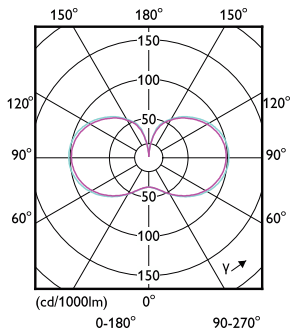

Maatschets

Product	D	C
TForce Core LED HPL 36W E27 840 FR	91,5 mm	249 mm

Trueforce CorePro LED HPL

Fotometrische gegevens

Light Distribution Diagram - TForce Core LED HPL 36W E27 840 FR

General uniform lighting - TForce Core LED HPL 36W E27 840 FR