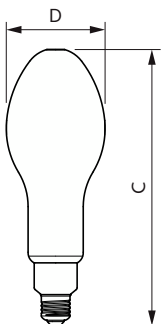

Operationele temperatuur

T-behuizing maximaal (nom.)	43,3 °C

Dimbaarheid en regelsystemen

Dimbaar	Nee

Eigenschappen behuizing en afmetingen

Lampafwerking	Mat
Lampmateriaal	Glas
Lampvorm	Ovaal
Nettogewicht (per stuk)	0,204 kg

Keurmerken en classificaties

Energie-efficiëntieklasse	C
Energiebesparend product	Ja
Energieverbruik kWh/1.000 uur	36 kWh
EPREL-registratienummer	403655
CE-markering	Ja
Conform EU RoHS-richtlijn	Ja
Flikkerwaarde (PstLM)	1
Stroboscoopeffectwaarde (SVM)	1,6
Bereik omgevingstemperatuur	-30 tot +45 °C

Toepassingsomstandigheden

kan dit worden gebruikt in gesloten armaturen	Yes
Draadloze technologie	Niet van toepassing

Productgegevens

Productnaam voor bestelling	TForce Core LED HPL 36W E27 840 FR
Volledige productnaam	TForce Core LED HPL 36W E27 840 FR
Full EOC	871951429929000
Bestelcode	8719514299290
Materiaalnr. (12NC)	929002481302
Lokale code	29929000
Numerator - Aantal per pak	1
EAN/UPC - product/behuizing	8719514299290
Numerator - Dozen per buitendoos	6
EAN/UPC - Case	8719514299306

Maatschets

Product	D	C
TForce Core LED HPL 36W E27 840 FR	91,5 mm	249 mm