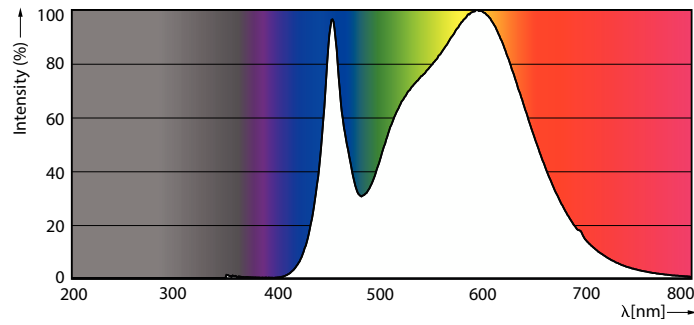

Maatschets

Product	D	C
TForce Core LED HPL 36W E27 840 FR	91,5 mm	249 mm

Trueforce CorePro LED HPL

Fotometrische gegevens

Light Distribution Diagram - TForce Core LED HPL 36W E27 840 FR

General uniform lighting - TForce Core LED HPL 36W E27 840 FR