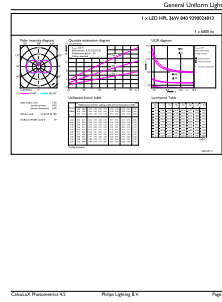

Toepassingsomstandigheden

kan dit worden gebruikt in gesloten armaturen	Yes
Draadloze technologie	Niet van toepassing

Productgegevens

Productnaam voor bestelling	TForce Core LED HPL 36W E27 840 FR
Volledige productnaam	TForce Core LED HPL 36W E27 840 FR
Full EOC	871951429929000
Bestelcode	8719514299290
Materiaalnr. (12NC)	929002481302
Lokale code	29929000
Numerator - Aantal per pak	1
EAN/UPC - product/behuizing	8719514299290
Numerator - Dozen per buitendoos	6
EAN/UPC - Case	8719514299306

Maatschets

Product	D	C
TForce Core LED HPL 36W E27 840 FR	91,5 mm	249 mm

Trueforce CorePro LED HPL

Fotometrische gegevens

Light Distribution Diagram - TForce Core LED HPL 36W E27 840 FR

General uniform lighting - TForce Core LED HPL 36W E27 840 FR