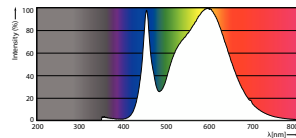

Garantieperiode	3 jaar
Gegevens lichttechniek	
Kleurcode	840 [CCT of 4000K]
Bundelhoek (nom.)	300 graden
Lichtstroom	6.000 lm
Kleuraanduiding	Koel wit (CW)

Trueforce CorePro LED HPL

Geïsoleerde kleurtemperatuur (nom.)	4000 K
Lichtrendement (gespec.) (nom.)	166 lm/W
Kleurconsistentie	<6
Kleurweergave-index (CRI)	80
LLMF bij einde nominale levensduur (nom.)	70 %
Photobiological safety according to EN 62471	RG0

Maatschets

Product	D	C
TForce Core LED HPL 36W E27 840 FR	91,5 mm	249 mm

Trueforce CorePro LED HPL

Fotometrische gegevens

Light Distribution Diagram - TForce Core LED HPL 36W E27 840 FR

General uniform lighting - TForce Core LED HPL 36W E27 840 FR