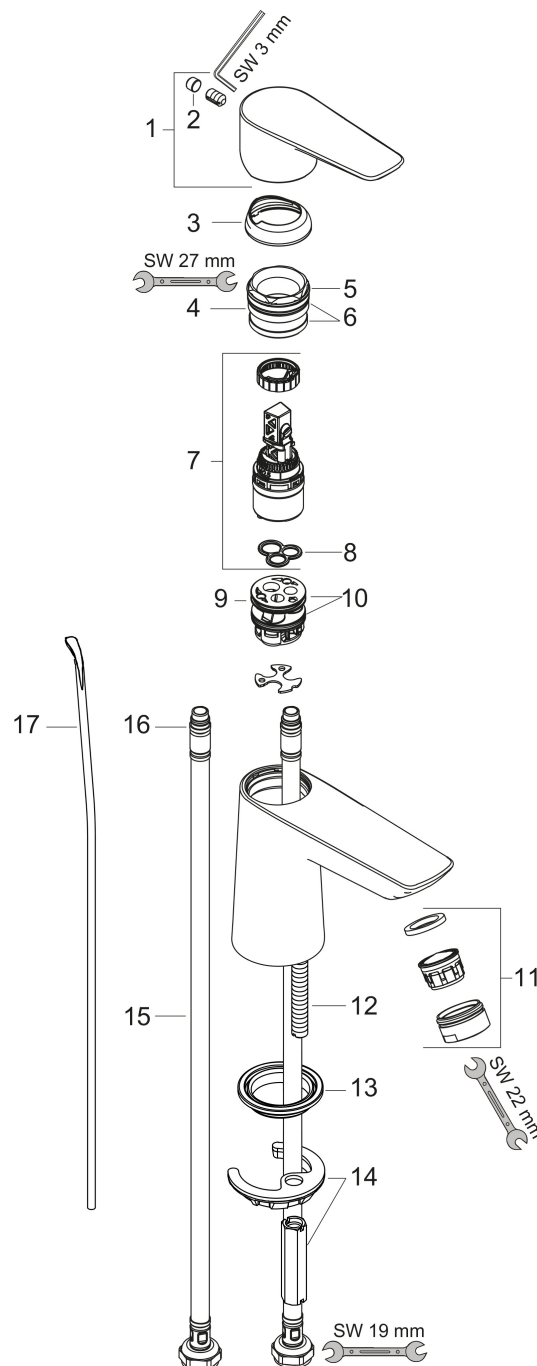

Merk	hansgrohe
Artikelnaam	Talis E ééngreeps wastafelmengkraan 80 met PopUp trekwaste
Art.nr.	71700000
Oppervlakte	chrom
Netto prijs	163,90 EUR

Product foto

Kenmerken

- ComfortZone: 80
- voorsprong uitloop 96 mm
- uitloophoogte: 71 mm
- greepvariant: rechte greep
- vaste uitloop
- straalsoort: normale straal
- maximale doorstroomhoeveelheid bij 3 bar: 5 l/min
- keramisch kardoes
- pop-up afvoergarnituur G 1 ¼
- materiaal afvoergarnituur: metaal
- EU taxonomie: max 6l/min - draagt substantieel bij aan duurzaamheid

Maat tekeningen

Technologie

Certificaat

Merk hansgrohe
 Artikelnaam **Talis E** ééngreeps wastafelmengkraan 80 met PopUp trekwaste
 Art.nr. 71700000
 Oppervlakte chroom
 Netto prijs 163,90 EUR

Stroomschema

Merk	hansgrohe
Artikelnaam	Talis E ééngreeps wastafelmengkraan 80 met PopUp trekwaste
Art.nr.	71700000
Oppervlakte	chrom
Netto prijs	163,90 EUR

Explosietekening voor bouwjaar: >05/17

Merk	hansgrohe
Artikelnaam	Talis E ééngreeps wastafelmengkraan 80 met PopUp trekwaste
Art.nr.	71700000
Oppervlakte	chrom
Netto prijs	163,90 EUR

Onderdelen voor bouwjaar: >05/17

Pos	Beschrijving	Art.nr.	Prijs
1	greep	92687000	40,60
2	greepstop	95704000	3,00
3	afdekkap	92625000	25,70
4	moer	92689000	20,40
5	O-ring 25x1,5	98146000	4,80
6	O-ring 27x1,5	92527000	7,70
7	kardoes compl.	97685000	52,00
8	dichting	98865000	25,70
9	kardoesadapter	98866000	25,70
10	O-ring 23x2	98398000	3,00
11	perlator M24x1 (5 l/min)	13185000	15,44
12	schroef M8 x 68	97736000	4,80
13	dichting Ø 42	98722000	4,80
14	schachtbevestigingsset compl.	96016000	25,70
15	aansluitslang 450 mm M8x0,75 G3/8	97206000	25,70
16	O-ring 6,6x1,6	93019000	3,00
17	trekstang	96657000	10,40
a	afvoergarnituur	94139000	71,40