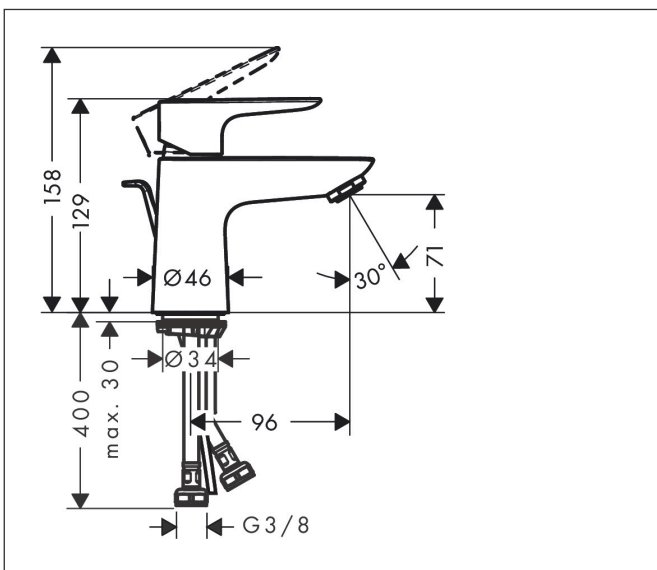

Merk	hansgrohe
Artikelnaam	Talis E ééngreeps wastafelmengkraan 80 met PopUp trekwaste
Art.nr.	71700000
Oppervlakte	chrom
Netto prijs	163,90 EUR

Product foto

Kenmerken

- ComfortZone: 80
- voorsprong uitloop 96 mm
- uitloophoogte: 71 mm
- greepvariant: rechte greep
- vaste uitloop
- straalsoort: normale straal
- maximale doorstroomhoeveelheid bij 3 bar: 5 l/min
- keramisch kardoes
- pop-up afvoergarnituur G 1 ¼
- materiaal afvoergarnituur: metaal
- EU taxonomie: max 6l/min - draagt substantieel bij aan duurzaamheid

Maat tekeningen

Technologie

Certificaat

Merk hansgrohe
 Artikelnaam **Talis E** ééngreeps wastafelmengkraan 80 met PopUp trekwaste
 Art.nr. 71700000
 Oppervlakte chroom
 Netto prijs 163,90 EUR

Stroomschema

Merk	hansgrohe
Artikelnaam	Talis E ééngreeps wastafelmengkraan 80 met PopUp trekwaste
Art.nr.	71700000
Oppervlakte	chrom
Netto prijs	163,90 EUR

Explosietekening voor bouwjaar: >05/17

Merk	hansgrohe
Artikelnaam	Talis E ééngreeps wastafelmengkraan 80 met PopUp trekwaste
Art.nr.	71700000
Oppervlakte	chrom
Netto prijs	163,90 EUR

Onderdelen voor bouwjaar: >05/17

Pos	Beschrijving	Art.nr.	Prijs
1	greep	92687000	40,60
2	greepstop	95704000	3,00
3	afdekkap	92625000	25,70
4	moer	92689000	20,40
5	O-ring 25x1,5	98146000	4,80
6	O-ring 27x1,5	92527000	7,70
7	kardoes compl.	97685000	52,00
8	dichting	98865000	25,70
9	kardoesadapter	98866000	25,70
10	O-ring 23x2	98398000	3,00
11	perlator M24x1 (5 l/min)	13185000	15,44
12	schroef M8 x 68	97736000	4,80
13	dichting Ø 42	98722000	4,80
14	schachtbevestigingsset compl.	96016000	25,70
15	aansluitslang 450 mm M8x0,75 G3/8	97206000	25,70
16	O-ring 6,6x1,6	93019000	3,00
17	trekstang	96657000	10,40
a	afvoergarnituur	94139000	71,40