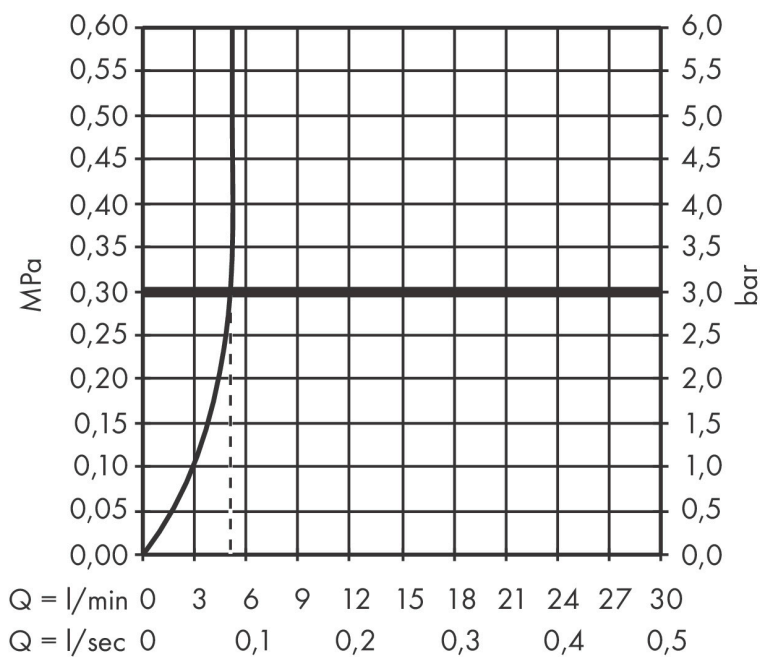

Merk	hansgrohe
Artikelnaam	Talis E ééngreeps wastafelmengkraan 80 met PopUp trekwaste
Art.nr.	71700000
Oppervlakte	chrom
Netto prijs	163,90 EUR

Product foto

Kenmerken

- ComfortZone: 80
- voorsprong uitloop 96 mm
- uitloophoogte: 71 mm
- greepvariant: rechte greep
- vaste uitloop
- straalsoort: normale straal
- maximale doorstroomhoeveelheid bij 3 bar: 5 l/min
- keramisch kardoes
- pop-up afvoergarnituur G 1 ¼
- materiaal afvoergarnituur: metaal
- EU taxonomie: max 6l/min - draagt substantieel bij aan duurzaamheid

Maat tekeningen

Technologie

Certificaat

Merk hansgrohe
 Artikelnaam **Talis E** ééngreeps wastafelmengkraan 80 met PopUp trekwaste
 Art.nr. 71700000
 Oppervlakte chroom
 Netto prijs 163,90 EUR

Stroomschema

Merk	hansgrohe
Artikelnaam	Talis E ééngreeps wastafelmengkraan 80 met PopUp trekwaste
Art.nr.	71700000
Oppervlakte	chrom
Netto prijs	163,90 EUR

Explosietekening voor bouwjaar: >05/17

Merk	hansgrohe
Artikelnaam	Talis E ééngreeps wastafelmengkraan 80 met PopUp trekwaste
Art.nr.	71700000
Oppervlakte	chrom
Netto prijs	163,90 EUR