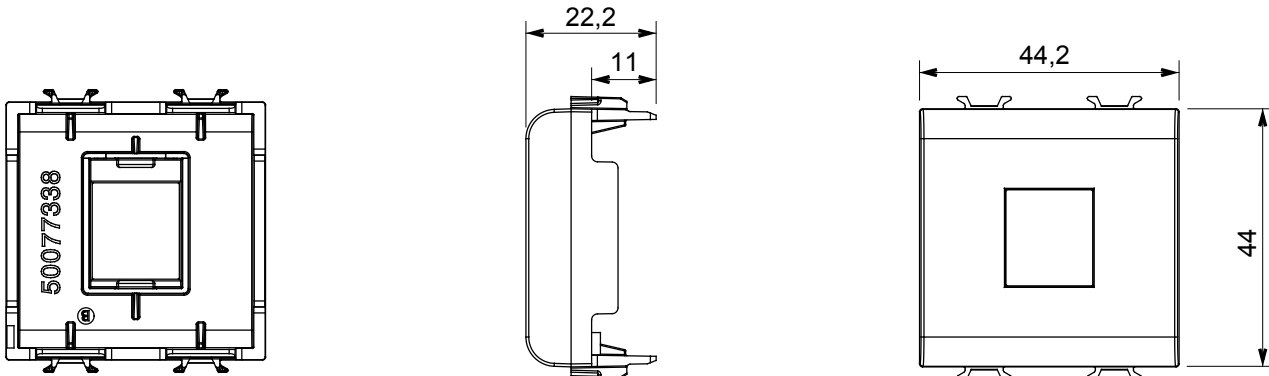

Breed assortiment van besturingsapparaten, contactdozen voor voeding (conform nationale en internationale normen), signaalontvangst, klimaatbeheersing, comfortbeheer, technische alarmsignalering en noodverlichtingsbeheer. De ChoruSmart modulaire apparaten zijn beschikbaar in vijf kleuren - glanzend wit, satijn wit, natuurlijk beige, satijn zwart en gelakt titanium - en in verschillende maten van 1/2, 1, 2 en 3 modules. Dankzij de montagesteunen voor rechthoekige, vierkante en ronde dozen kunnen eindeloze combinaties worden gecreëerd met de ChoruSmart-platen.

Categorie	Adapter	Kleur	Glanzend titanium
Comptabiliteit	AMP / Keystone Jack	Aant. modules	2
Electrocod	3722	Materiaal	Technopolymeer

DIMENSIONAL

STANDARDS/APPROVALS