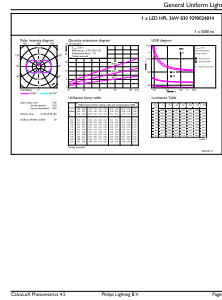

Trueforce CorePro LED HPL

Fotometrische gegevens

General uniform lighting - TForce Core LED HPL 36W E40 830 FR