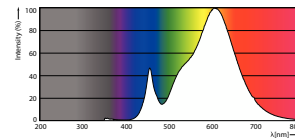

# Trueforce CorePro LED HPL

Gecorreleerde kleurtemperatuur (nom.)	3000 K
Lichtrendement (gespec.) (nom.)	152 lm/W
Kleurconsistentie	<6
Kleurweergave-index (CRI)	80
LLMF bij einde nominale levensduur (nom.)	70 %
Photobiological safety according to EN 62471	RG0

## Fotometrische gegevens

Spectral Power Distribution Colour - TForce Core LED HPL 36W E40 830 FR

General uniform lighting - TForce Core LED HPL 36W E40 830 FR

Light Distribution Diagram - TForce Core LED HPL 36W E40 830 FR