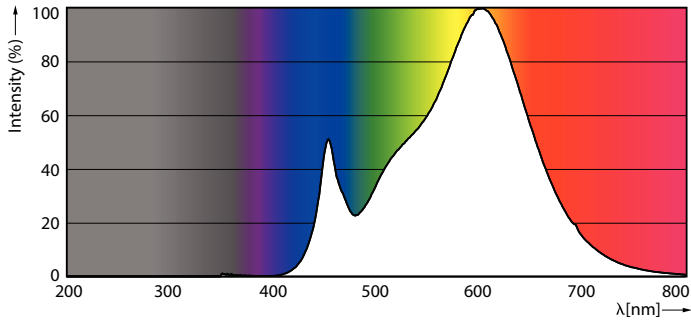

Trueforce CorePro LED HPL

Fotometrische gegevens

Spectral Power Distribution Colour - TForce Core LED HPL 36W E40 830 FR