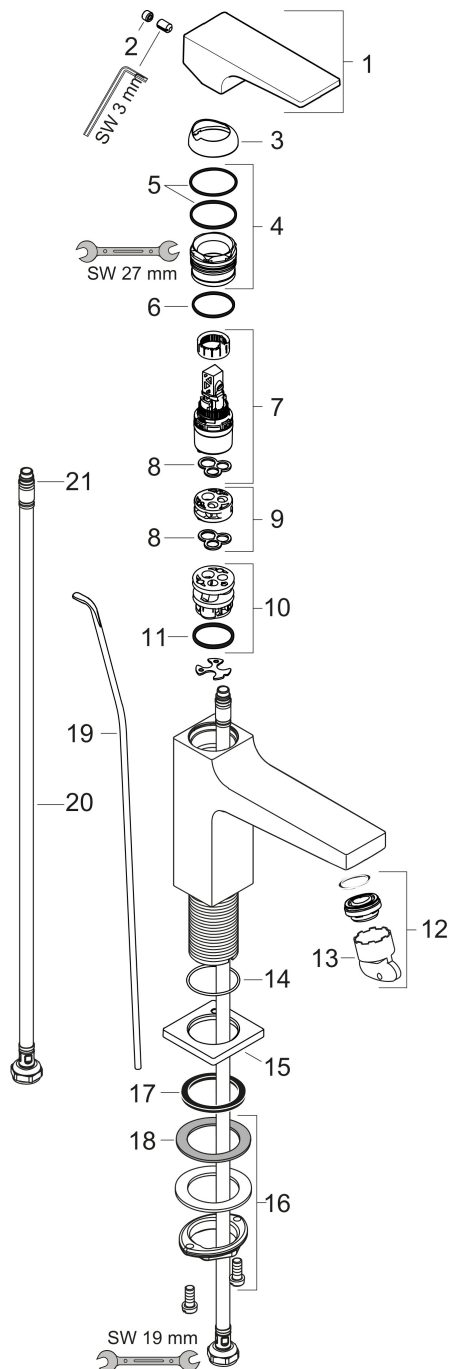

Merk	hansgrohe
Artikelnaam	Metropol ééngreeps wastafelmengkraan 110 met rechte greep met PopUp trekwaste
Art.nr.	32506000
Oppervlakte	chrom
Netto prijs	359,14 EUR

Product foto

Kenmerken

- ComfortZone: 110
- voorsprong uitloop 135 mm
- uitloophoogte: 117 mm
- greepvariant: rechte greep
- vaste uitloop
- straalsoort: normale straal
- maximale doorstroomhoeveelheid bij 3 bar: 5 l/min
- keramisch kardoes
- pop-up afvoergarnituur G 1¼
- materiaal afvoergarnituur: metaal
- EU taxonomie: max 6l/min - draagt substantieel bij aan duurzaamheid

Maat tekeningen

Technologie

Certificaat

Merk: hansgrohe
 Artikelnaam: **Metropol** ééngreeps wastafelmengkraan 110 met rechte greep met PopUp trekwaste
 Art.nr.: 32506000
 Oppervlakte: chroom
 Netto prijs: 359,14 EUR

Stroomschema

Merk	hansgrohe
Artikelnaam	Metropol ééngreeps wastafelmengkraan 110 met rechte greep met PopUp trekwaste
Art.nr.	32506000
Oppervlakte	chrom
Netto prijs	359,14 EUR

Explosietekening voor bouwjaar: >10/16

Merk	hansgrohe
Artikelnaam	Metropol ééngreeps wastafelmengkraan 110 met rechte greep met PopUp trekwaste
Art.nr.	32506000
Oppervlakte	chroom
Netto prijs	359,14 EUR

Onderdelen voor bouwjaar: >10/16

Pos	Beschrijving	Art.nr.	Prijs
1	greep	92995000	64,30
2	greepstop	95704000	3,00
3	afdekkap	92625000	25,70
4	moer	92689000	20,40
5	O-ring 27x1,5	92527000	7,70
6	O-ring 25x1,5	98146000	4,80
7	kardoes compl.	97685000	52,00
8	dichting	98865000	25,70
9	kardoesadapter	92628000	16,60
10	kardoesadapter	98866000	25,70
11	O-ring 23x2	98398000	3,00
12	perlator M24x1 (5 l/min)	92996000	25,70
13	servicesleutel	95661000	4,80
14	O-ring 32x1,5	92936000	3,00
15	rozet	93048000	32,70
16	schachtbevestigingsset compl. (Ø 32)	13961000	20,40
17	vlakdichting	98749000	4,80
18	stelring	97548000	3,00
19	trekstang	96657000	10,40
20	aansluitslang 600 mm M8x0,75 G3/8	96556000	20,40
21	O-ring 6,6x1,6	93019000	3,00
22	dichtingsset	95581000	4,80
a	afvoergarnituur	94139000	71,40
b	schachtverlenging	13898000	64,30