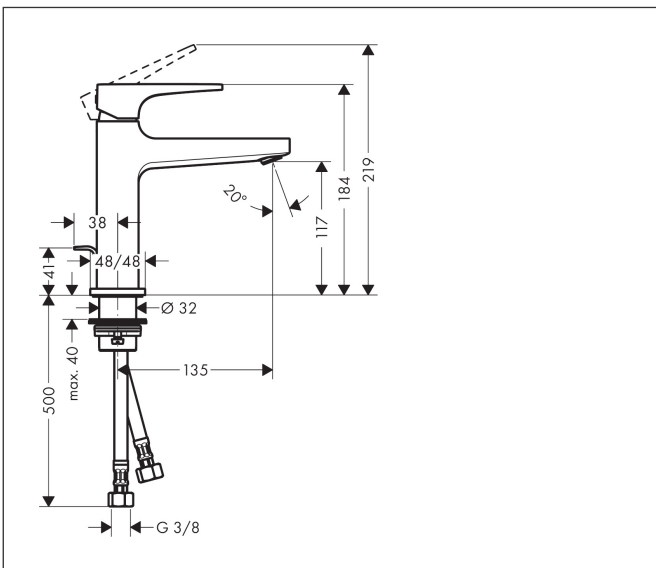

Merk	hansgrohe
Artikelnaam	Metropol ééngreeps wastafelmengkraan 110 met rechte greep met PopUp trekwaste
Art.nr.	32506000
Oppervlakte	chrom
Netto prijs	359,14 EUR

Product foto

Kenmerken

- ComfortZone: 110
- voorsprong uitloop 135 mm
- uitloophoogte: 117 mm
- greepvariant: rechte greep
- vaste uitloop
- straalsoort: normale straal
- maximale doorstroomhoeveelheid bij 3 bar: 5 l/min
- keramisch kardoes
- pop-up afvoergarnituur G 1¼
- materiaal afvoergarnituur: metaal
- EU taxonomie: max 6l/min - draagt substantieel bij aan duurzaamheid

Maat tekeningen

Technologie

Certificaat

Merk: hansgrohe
 Artikelnaam: **Metropol** ééngreeps wastafelmengkraan 110 met rechte greep met PopUp trekwaste
 Art.nr.: 32506000
 Oppervlakte: chroom
 Netto prijs: 359,14 EUR

Stroomschema

Merk	hansgrohe
Artikelnaam	Metropol ééngreeps wastafelmengkraan 110 met rechte greep met PopUp trekwaste
Art.nr.	32506000
Oppervlakte	chrom
Netto prijs	359,14 EUR

Explosietekening voor bouwjaar: >10/16

Merk	hansgrohe
Artikelnaam	Metropol ééngreeps wastafelmengkraan 110 met rechte greep met PopUp trekwaste
Art.nr.	32506000
Oppervlakte	chroom
Netto prijs	359,14 EUR

Onderdelen voor bouwjaar: >10/16

Pos	Beschrijving	Art.nr.	Prijs
1	greep	92995000	64,30
2	greepstop	95704000	3,00
3	afdekkap	92625000	25,70
4	moer	92689000	20,40
5	O-ring 27x1,5	92527000	7,70
6	O-ring 25x1,5	98146000	4,80
7	kardoes compl.	97685000	52,00
8	dichting	98865000	25,70
9	kardoesadapter	92628000	16,60
10	kardoesadapter	98866000	25,70
11	O-ring 23x2	98398000	3,00
12	perlator M24x1 (5 l/min)	92996000	25,70
13	servicesleutel	95661000	4,80
14	O-ring 32x1,5	92936000	3,00
15	rozet	93048000	32,70
16	schachtbevestigingsset compl. (Ø 32)	13961000	20,40
17	vlakdichting	98749000	4,80
18	stelring	97548000	3,00
19	trekstang	96657000	10,40
20	aansluitslang 600 mm M8x0,75 G3/8	96556000	20,40
21	O-ring 6,6x1,6	93019000	3,00
22	dichtingsset	95581000	4,80
a	afvoergarnituur	94139000	71,40
b	schachtverlenging	13898000	64,30