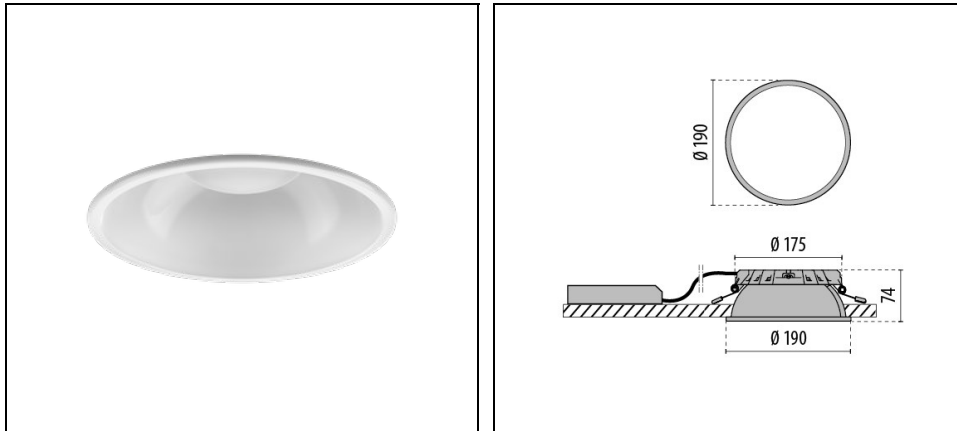

DL ROUND MIDI WIELAND

Bestelnr. 3114298

Omschrijving

Rond modulair downlight voor binnenshuis, bestaande uit:

- Ledmodule, persgegoten aluminium koellichaam, reflector met geïntegreerde plafondring, afscherming en externe voedingsunit
- Alle componenten kunnen achteraf zonder gereedschap worden vervangen
- Hoogglanzende modulaire reflector met geïntegreerde plafondring van gemetalliseerd spuitgegoten ABS met lichtdichte bevestiging aan de ledmodule
- Geïntegreerde afscherming met optimale verstrooiing voor een zeer hoge gelijkmatigheid
- Hoogwaardig Thermomanagement door middel van een aluminium koellichaam met FAST technologie (Flexible Air Stream Technology)
- Armatuur inclusief driver
- DALI regelbaar
- Geschikt voor plafonddiktes van 1-25 mm
- Eenvoudig te installeren zonder gereedschap

Opties:

- Wieland connector GST18i3
- Noodverlichting 1h
- Noodverlichting 3h
- Hoogglanzende modulaire reflector met radiaal raster en geïntegreerd plafondframe van gemetalliseerd spuitgegoten ABS met lichtdichte bevestiging aan de ledmodule
- Reflector met geïntegreerde plafondring van spuitgegoten ABS (wit) met lichtdichte bevestiging aan de ledmodule en een gematteerde kunststof afscherming (IP54)
- Reflector met geïntegreerde plafondring van spuitgegoten ABS (wit) met lichtdichte bevestiging aan de ledmodule