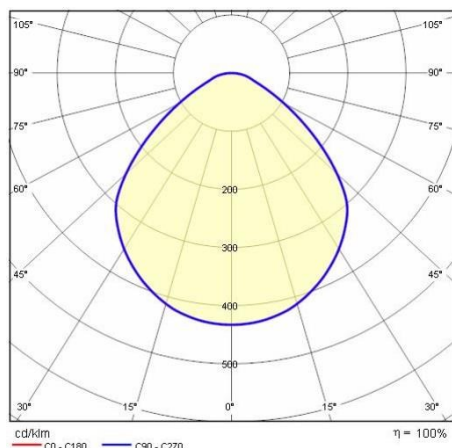

Fotometrische gegevens