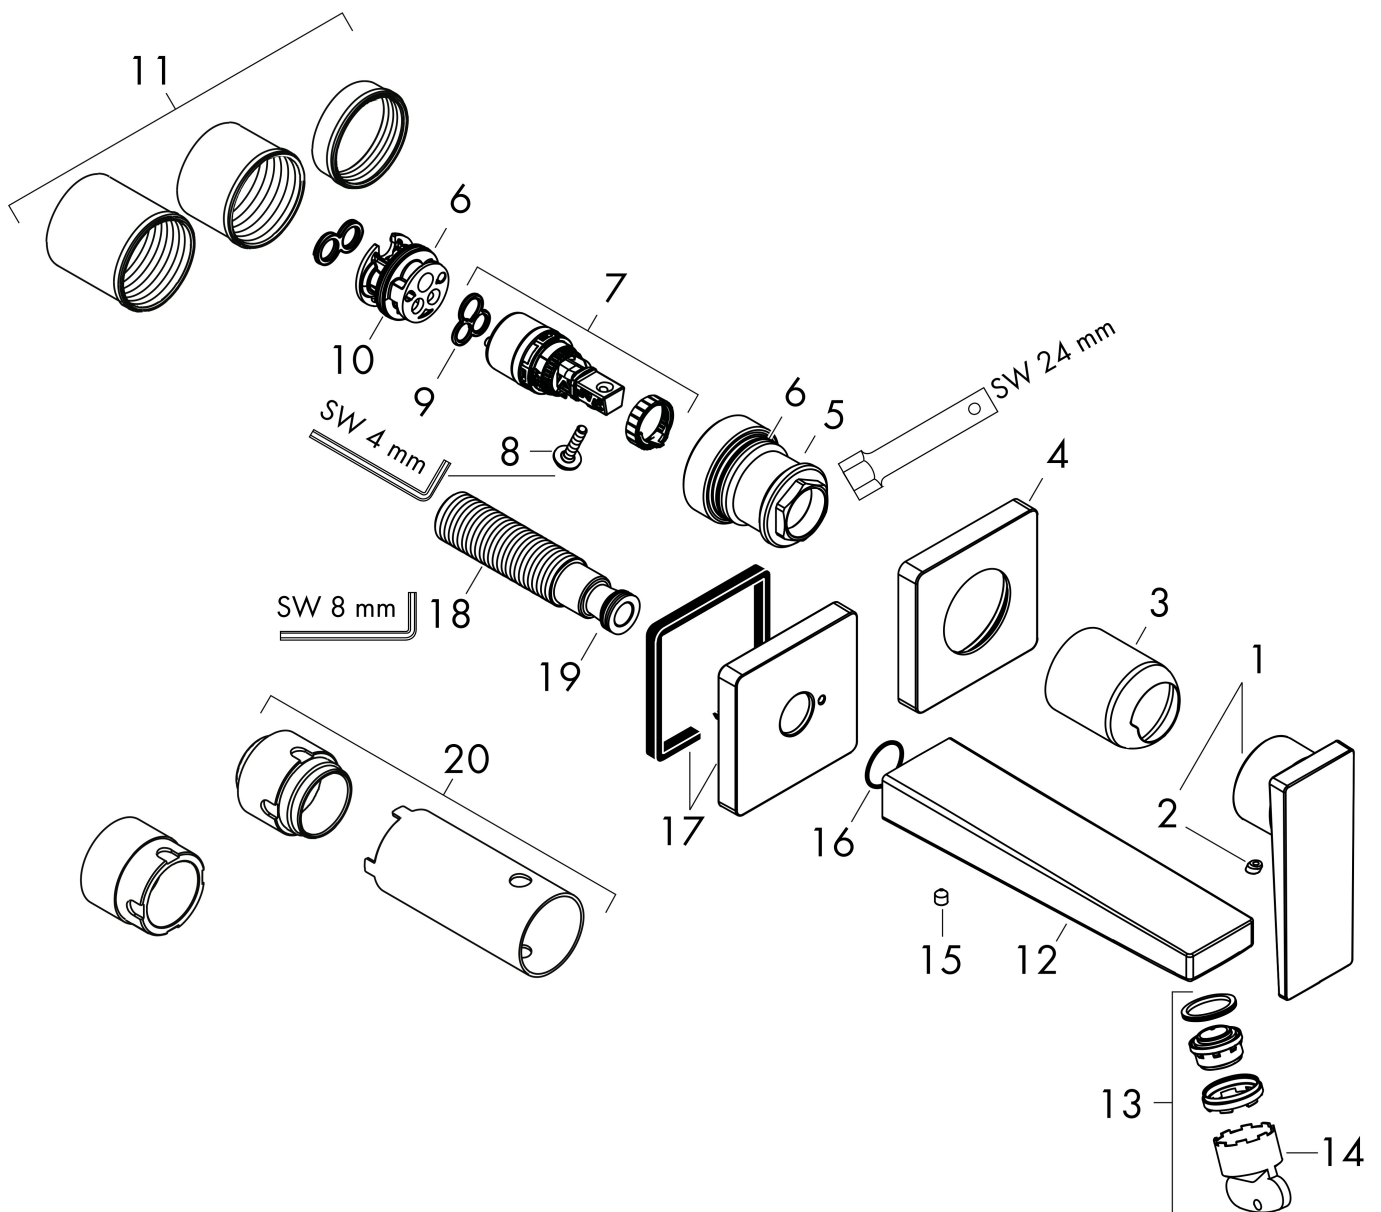

Maat tekeningen

Technologie

Certificaat

Merk	hansgrohe
Artikelnaam	Metropol ééngreeps wastafelmengkraan afbouwdeel met voorsprong 225 mm en PushOpen afvoerplug
Art.nr.	32526700
Oppervlakte	Mat wit
Netto prijs	643,59 EUR

Benodigde onderdelen

Product foto	Artikelnaam	Art.nr.	Prijs
	hansgrohe Inbouwdeel voor ééngreeps wastafelkraan wandmontage	13622180	224,67

Merk: hansgrohe
 Artikelnaam: **Metropol** ééngreeps wastafelmengkraan afbouwdeel met voorsprong 225 mm en PushOpen afvoerplug
 Art.nr.: 32526700
 Oppervlakte: Mat wit
 Netto prijs: 643,59 EUR

Stroomschema

Merk	hansgrohe
Artikelnaam	Metropol ééngreeps wastafelmengkraan afbouwdeel met voorsprong 225 mm en PushOpen afvoerplug
Art.nr.	32526700
Oppervlakte	Mat wit
Netto prijs	643,59 EUR

Explosietekening voor bouwjaar: >11/19

Merk	hansgrohe
Artikelnaam	Metropol ééngreeps wastafelmengkraan afbouwdeel met voorsprong 225 mm en PushOpen afvoerplug
Art.nr.	32526700
Oppervlakte	Mat wit
Netto prijs	643,59 EUR

Onderdelen voor bouwjaar: >11/19