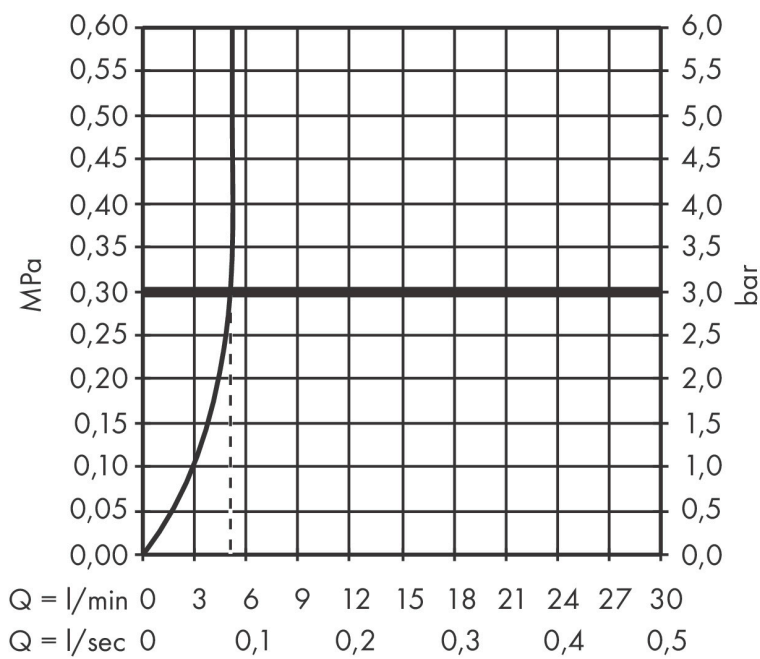

Merk: hansgrohe
Artikelnaam: **Metropol** ééngreeps wastafelmengkraan afbouwdeel met voorsprong 225 mm en PushOpen afvoerplug
Art.nr.: 32526700
Oppervlakte: Mat wit
Netto prijs: 643,59 EUR

Stroomschema