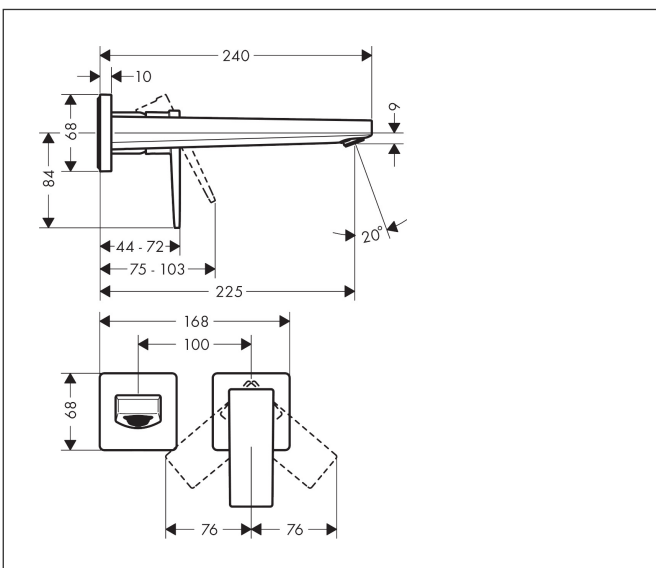

Merk	hansgrohe
Artikelnaam	Metropol ééngreeps wastafelmengkraan afbouwdeel met voorsprong 225 mm en PushOpen afvoerplug
Art.nr.	32526700
Oppervlakte	Mat wit
Netto prijs	643,59 EUR

Product foto

Kenmerken

- voorsprong uitloop 225 mm
- greepvariant: rechte greep
- vaste uitloop
- straalsoort: normale straal
- maximale doorstroomhoeveelheid bij 3 bar: 5 l/min
- keramisch kardoes
- zonder wastegarnituur, met afvoerplug (art.nr. 50001)
- materiaal afvoergarnituur: metaal
- de greep kan rechts of links worden geplaatst, afhankelijk van de montage van het inbouwdeel
- EU taxonomie: max 6l/min - draagt substantieel bij aan duurzaamheid

Maat tekeningen

Technologie

Certificaat

Merk	hansgrohe
Artikelnaam	Metropol ééngreeps wastafelmengkraan afbouwdeel met voorsprong 225 mm en PushOpen afvoerplug
Art.nr.	32526700
Oppervlakte	Mat wit
Netto prijs	643,59 EUR

Merk	hansgrohe
Artikelnaam	Metropol ééngreeps wastafelmengkraan afbouwdeel met voorsprong 225 mm en PushOpen afvoerplug
Art.nr.	32526700
Oppervlakte	Mat wit
Netto prijs	643,59 EUR

Onderdelen voor bouwjaar: >11/19