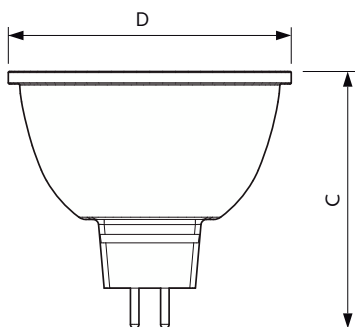

MASTER LEDspot ExpertColor LV

Operationele temperatuur	
T-behuizing maximaal (nom.)	92 °C
Dimbaarheid en regelsystemen	
Dimbaar	Alleen met specifieke dimmers
Eigenschappen behuizing en afmetingen	
Lampvorm	MR16
Keurmerken en classificaties	
Energie-efficiëntielabel	G
Geschikt voor accentverlichting	Ja
Energieverbruik kWh/1.000 uur	7 kWh
EPREL-registratienummer	624218
EyeComfort	Ja

Productgegevens	
Productnaam voor bestelling	MAS LED ExpertColor 6.7-35W MR16 940 24D
Volledige productnaam	MAS LED ExpertColor 6.7-35W MR16 940 24D
Full EOC	871951435857700
Bestelcode	8719514358577
Materiaalnr. (12NC)	929003079302
Lokale code	35857700
Numerator - Aantal per pak	1
EAN/UPC - product/behuizing	8719514358577
Numerator - Dozen per buitendoos	10
EAN/UPC - Case	8719514358584

Maatschets

Product	D	C
MAS LED ExpertColor 6.7-35W MR16 940 24D	50,5 mm	46 mm