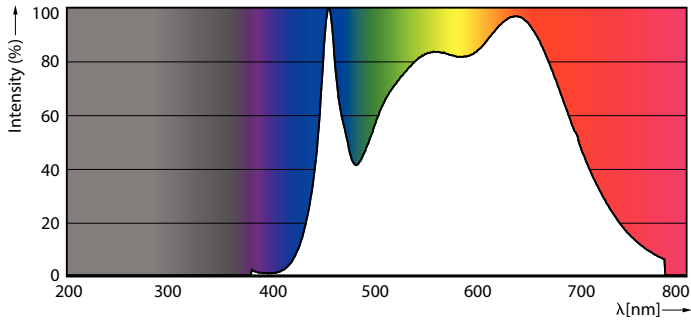

Kleurweergave-index (CRI)	97
LLMF bij einde nominale levensduur (nom.)	70 %
Lichtstroom in conus van 90° (nom.)	460 lm
Photobiological safety according to EN 62471	RG1

## Fotometrische gegevens

Light Distribution Diagram - MAS LED ExpertColor 6.7-35W MR16 940 24D

Accent Lighting Spots - MAS LED ExpertColor 6.7-35W MR16 940 24D

## Fotometrische gegevens

Spectral Power Distribution Colour - MAS LED ExpertColor 6.7-35W MR16 940 24D