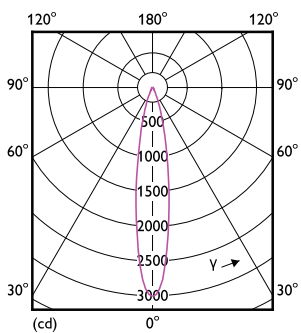

Fotometrische gegevens

Light Distribution Diagram - MAS LED ExpertColor 6.7-35W MR16 940 24D