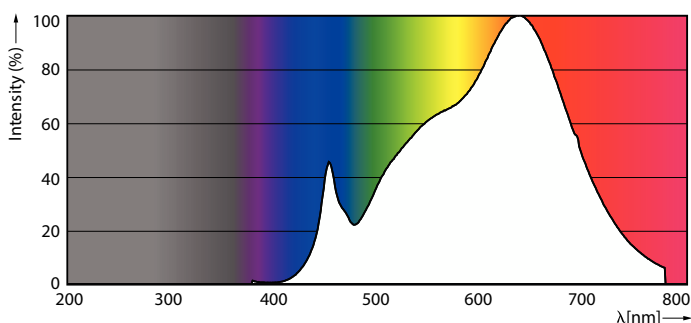

Gegevens lichttechniek

Kleurcode	930 [CCT of 3000K]
Bundelhoek (nom.)	24 graden
Lichtstroom	440 lm
Lichtsterkte (nom.)	2.200 cd
Kleuraanduiding	Wit (WH)
Gecorreleerde kleurtemperatuur (nom)	3000 K
Lichtrendement (gespec.) (nom.)	65,00 lm/W
Kleurconsistentie	<3

Kleurweergave-index (CRI)	97
LLMF bij einde nominale levensduur (nom.)	70 %
Lichtstroom in conus van 90° (nom.)	440 lm
Photobiological safety according to EN 62471	RG1

Bedrijfs- en elektrische gegevens

Maatschets

Product	D	C
MAS LED ExpertColor 6.7-35W MR16 930 24D	50,5 mm	46 mm

Fotometrische gegevens

Light Distribution Diagram - MAS LED ExpertColor 6.7-35W MR16 930 24D

Spectral Power Distribution Colour - MAS LED ExpertColor 6.7-35W MR16 930 24D

MASTER LEDspot ExpertColor LV

Fotometrische gegevens

Product: MAS LEDspot ExpertColor LV Page 1/1

Accent Lighting Spots - MAS LED ExpertColor 6.7-35W MR16 930 24D

Levensduur

Life Expectancy Diagram - MAS LED ExpertColor 6.7-35W MR16 930 24D