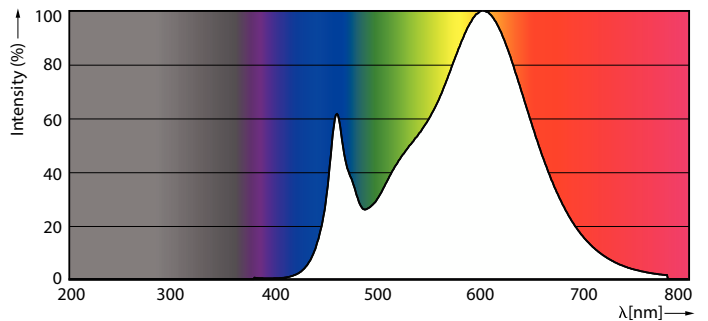

Product gegevens

Algemene informatie	
Lampvoet	R7s
Nominale levensduur	15.000 hr
Schakelcyclus	8.000
Lamptype	LEDspot
Meetreferentie van lichtstroom	Sphere
Garantieperiode	2 jaar
Gegevens lichttechniek	
Kleurcode	830 [CCT of 3000K]
Lichtstroom	810 lm
Kleuraanduiding	Wit (WH)
Gecorrleerde kleurtemperatuur (nom.)	3000 K
Lichtrendement (gespec.) (nom.)	112,00 lm/W
Kleurconsistentie	<6
Kleurweergave-index (CRI)	80
LLMF bij einde nominale levensduur (nom.)	70 %

Maatschets

Product	D	C
CorePro R7S 118mm 7.2-60W 830	15 mm	118 mm

Fotometrische gegevens

Light Distribution Diagram - CorePro R7S 118mm 7.2-60W 830

Spectral Power Distribution Colour - CorePro R7S 118mm 7.2-60W 830