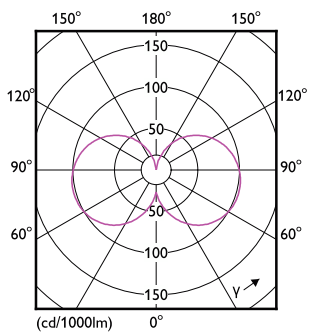

Productgegevens

Productnaam voor bestelling	CorePro R7S 118mm 7.2-60W 830
Volledige productnaam	CorePro R7S 118mm 7.2-60W 830
Full EOC	871951430397300
Bestelcode	8719514303973
Materiaalnr. (12NC)	929002495002
Lokale code	30397300
Numerator - Aantal per pak	1
EAN/UPC - product/behuizing	8719514303973
Numerator - Dozen per buitendoos	10
EAN/UPC - Case	8719514303980

Maatschets

Product	D	C
CorePro R7S 118mm 7.2-60W 830	15 mm	118 mm

Fotometrische gegevens

Light Distribution Diagram - CorePro R7S 118mm 7.2-60W 830

Spectral Power Distribution Colour - CorePro R7S 118mm 7.2-60W 830