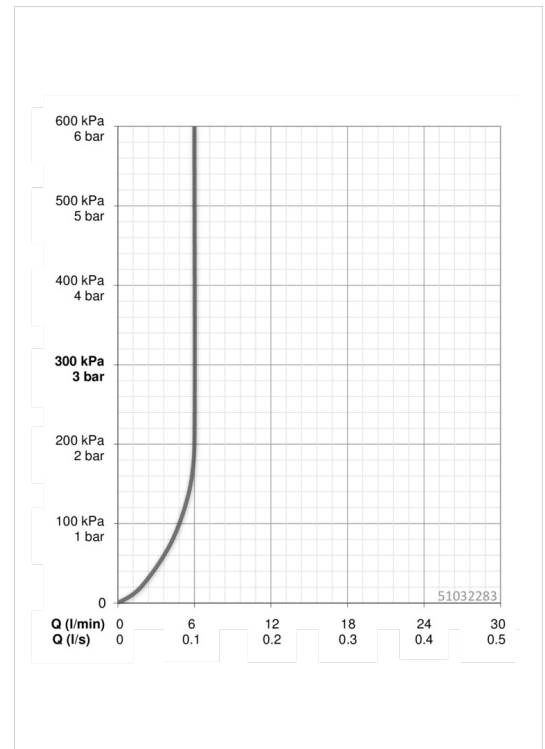

Typegoedkeuringen

ABP
ACS

P-IX (Prüfzeichen beantragt)
16 ACC NY 205