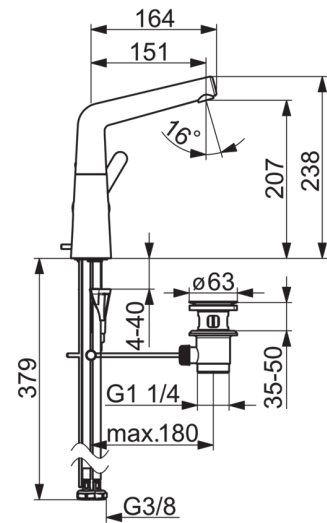

Reserveonderdelen

SP51032283

	Naam	Code
01	Mousseur, M18.5x1, TJ	59913366
02	Fitting ring for aerator	59914645
03	Uitloop	59914651
04	Begrenzer, 120°	59914429
04	Begrenzer, 60°/0°	59914264
05	Dichting	59914263
06	Binnendeel temperatuurhendel	59913762
07	Hendel	59914652
08	Sierdop	59914573
09	Kap	59914649
10	Schroefring, M42 x1,5, SW 38	59914128
11	Binnenwerk	59914665
12	Wasser	59914591
13	Bevestigingsschroeven, M8x1, L=130	59914474
14	Nippel	59914133
15	Bevestigingsset	59914475
16	Flexibele aansluitingen, L=430, G3/8-M10x1, DN8 LH	59914653
N.I.	Wastegarnituur	59911441
N.I.	Trekstang	59913459