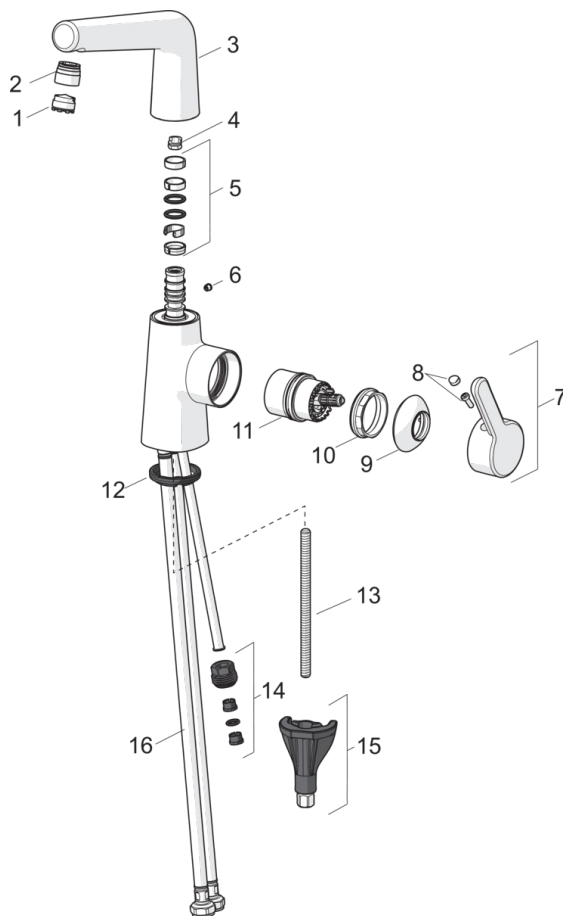

Reserveonderdelen

SP51032283

	Naam	Code
01	Mousseur, M18.5x1, TJ	59913366
02	Fitting ring for aerator	59914645
03	Uitloop	59914651
04	Begrenzer, 120°	59914429
04	Begrenzer, 60°/0°	59914264
05	Dichting	59914263
06	Binnendeel temperatuurhendel	59913762
07	Hendel	59914652
08	Sierdop	59914573
09	Kap	59914649
10	Schroefring, M42 x1,5, SW 38	59914128
11	Binnenwerk	59914665
12	Wasser	59914591
13	Bevestigingsschroeven, M8x1, L=130	59914474
14	Nippel	59914133
15	Bevestigingsset	59914475
16	Flexibele aansluitingen, L=430, G3/8-M10x1, DN8 LH	59914653
N.I.	Wastegarnituur	59911441
N.I.	Trekstang	59913459