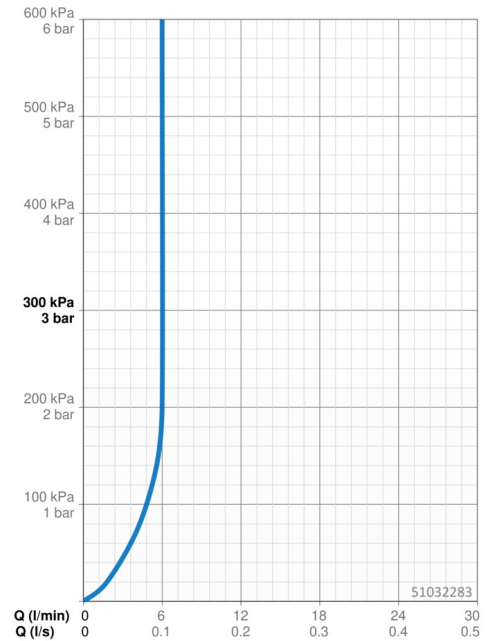

Technische gegevens

Doorstromingseigenschappen

Doorstroomhoeveelheid bij 3 bar (met debietregelaar)	6.0 l/min
Drukverlies bij doorstroomhoeveelheid (0,1 l/s)	1 bar

Technische eigenschappen

DN-maat	DN15
Warmwatertoevoer	max. +70°C
Werkdruk	0.5-10 bar
Aansluitmaat	G3/8
Projection	151 mm
Terugstroom beveiliging (EN1717)	AA
Materiaal	brass

Voorschriften

EN-norm	EN 817
Geluidsklasse	I (ISO 3822)

Toestemmingen en Verklaringen

DVGW	DW-6506DL0547