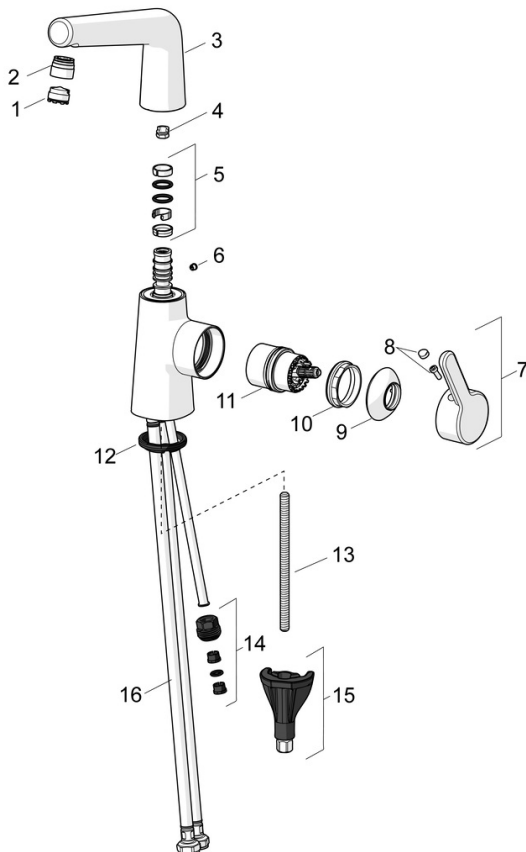

EAN: 4057304006388
static.hansa.com/51032283

- Wastafel
- Eengreeps, zijbediend
- Wastafelmontage
- Chrom
- Draaibare uitloop, Draaibereik beperkende optie
- PCA® mousseur voor een drukonafhankelijke doorstroom, CACHÉ® mousseur geïntegreerd in kraanhuis
- Hendel met warm-koud-aanduiding, Eengreeps bediend
- Afvoergarnituur met trekstang
- \varnothing 40 mm keramisch binnenwerk voor debiet en temperatuur instelling
- Flexibele aansluitslang(en)
- Kraanhuis gemaakt van DZR messing, 3S-installatie

Technische gegevens

Doorstromingseigenschappen

Doorstroomhoeveelheid bij 3 bar (met debietregelaar)	6.0 l/min
Drukverlies bij doorstroomhoeveelheid (0,1 l/s)	1 bar

Technische eigenschappen

DN-maat	DN15
Warmwatertoevoer	max. +70°C
Werkdruk	0.5-10 bar
Aansluitmaat	G3/8
Projection	151 mm
Terugstroom beveiliging (EN1717)	AA
Materiaal	brass

Voorschriften

EN-norm	EN 817
Geluidsklasse	I (ISO 3822)

Toestemmingen en Verklaringen

DVGW	DW-6506DL0547
------	----------------------

Reserveonderdelen

SP51032283

	Naam	Code
01	Mousseur, M18.5x1, TJ	59913366
02	Pasring voor schuimstraler Chroom	59914645
03	Uitloop Chroom	1013094V
03	Uitloop Chroom Stopgezet	59914651
04	Begrenzer, 60° / 0°	59914264
04	Begrenzer, 120°	59914429
05	Dichting	59914263
06	Binnendeel temperatuurhendel Chroom	59913762
07	Hendel Chroom	59914652
08	Sierdop	59914573
09	Kap Chroom	59914649
10	Schroefring, M42x1,5, SW 38	59914128
11	Binnenwerk	59914665
12	Wasser	59914591
13	Bevestigingsschroeven, M8x1, L=130	59914474
14	Nippel Stopgezet	59914133
15	Bevestigingsset	59914475
16	Flexibele aansluitingen, L=430, G3/8-M10x1, DN8 LH	59914653
N.I.	Wastegarnituur Chroom	59911441
N.I.	Trekstang Chroom	59913459