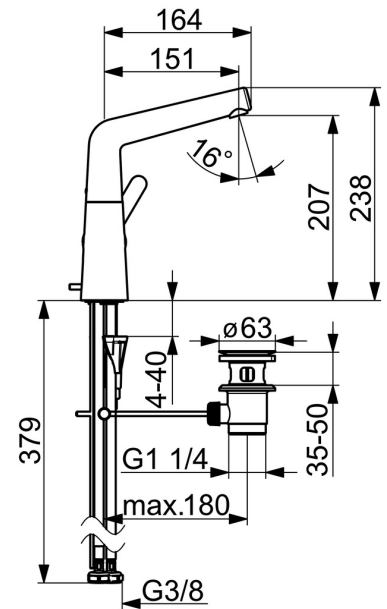

EAN: 4057304006388
static.hansa.com/51032283

- Wastafel
- Eengreeps, zijbediend
- Wastafelmontage
- Chrom
- Draaibare uitloop, Draaibereik beperkende optie
- PCA® mousseur voor een drukonafhankelijke doorstroom, CACHÉ® mousseur geïntegreerd in kraanhuis
- Hendel met warm-koud-aanduiding, Eengreeps bediend
- Afvoergarnituur met trekstang
- \varnothing 40 mm keramisch binnenwerk voor debiet en temperatuur instelling
- Flexibele aansluitslang(en)
- Kraanhuis gemaakt van DZR messing, 3S-installatie

Technische gegevens

Doorstromingseigenschappen

Doorstroomhoeveelheid bij 3 bar (met debietregelaar)	6.0 l/min
Drukverlies bij doorstroomhoeveelheid (0,1 l/s)	1 bar

Technische eigenschappen

DN-maat	DN15
Warmwatertoevoer	max. +70°C
Werkdruk	0.5-10 bar
Aansluitmaat	G3/8
Projection	151 mm
Terugstroom beveiliging (EN1717)	AA
Materiaal	brass

Voorschriften

EN-norm	EN 817
Geluidsklasse	I (ISO 3822)

Toestemmingen en Verklaringen

DVGW	DW-6506DL0547
------	----------------------

Reserveonderdelen

SP51032283

	Naam	Code
01	Mousseur, M18.5x1, TJ	59913366
02	Pasring voor schuimstraler Chroom	59914645
03	Uitloop Chroom	1013094V
03	Uitloop Chroom Stopgezet	59914651
04	Begrenzer, 60° / 0°	59914264
04	Begrenzer, 120°	59914429
05	Dichting	59914263
06	Binnendeel temperatuurhendel Chroom	59913762
07	Hendel Chroom	59914652
08	Sierdop	59914573
09	Kap Chroom	59914649
10	Schroefring, M42x1,5, SW 38	59914128
11	Binnenwerk	59914665
12	Wasser	59914591
13	Bevestigingsschroeven, M8x1, L=130	59914474
14	Nippel Stopgezet	59914133
15	Bevestigingsset	59914475
16	Flexibele aansluitingen, L=430, G3/8-M10x1, DN8 LH	59914653
N.I.	Wastegarnituur Chroom	59911441
N.I.	Trekstang Chroom	59913459