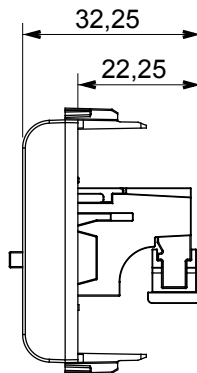

Categorie	Connector	Omschrijving	Speakercontactdoos
Kleur	Glanzend titanium	Aant. modules	1
Electrocod	3720	Materiaal	Technopolymeer

DIMENSIONAL

STANDARDS/APPROVALS