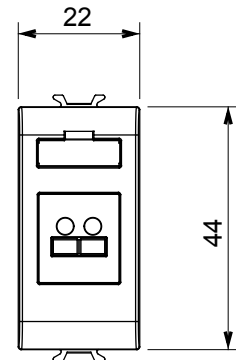

Categorie	Connector	Omschrijving	Speakercontactdoos
Kleur	Glanzend titanium	Aant. modules	1
Electrocod	3720	Materiaal	Technopolymeer

DIMENSIONAL

STANDARDS/APPROVALS